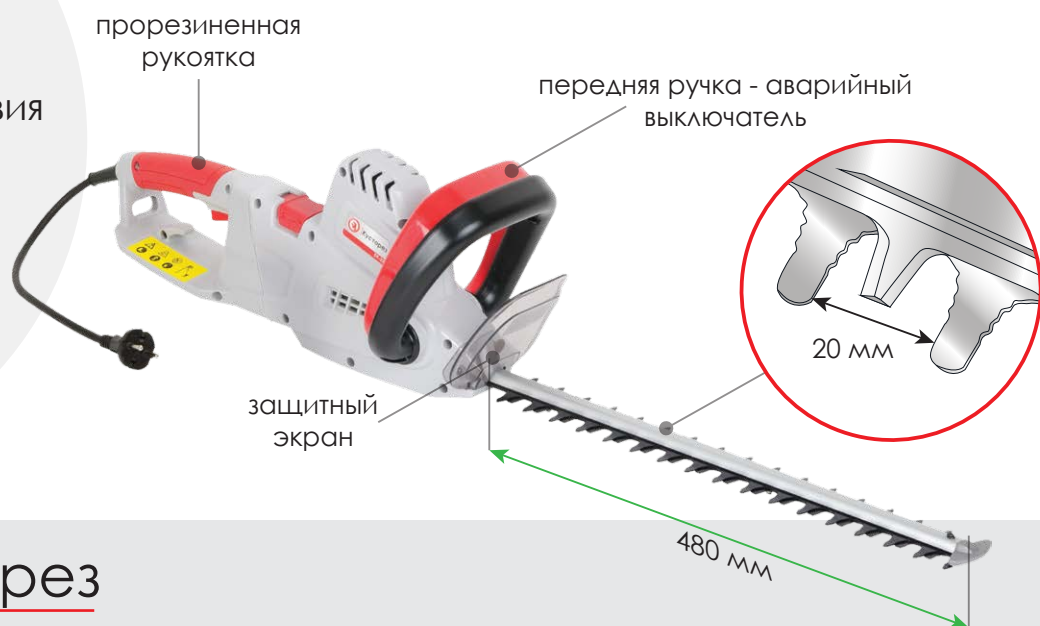

Высоторез (цепная пила с удлинительной штангой)

Цепная пила очень полезный помощник в хозяйстве. С её помощью вы сэкономите много времени и сил. Но главная особенность этой пилы заключается в том, что менее чем за пол минуты она может стать высоторезом с регулируемой длиной штанги, изменяемым наклоном и поворотом шины относительно штанги. Это позволит комфортно обрезать сучки, сухие ветки на значительной высоте, не используя стремянку и не подвергая себя лишней опасности.

INTERTOOL

INTERTOOL

DT-2245

Кусторез

- аварийный выключатель
- двустороннее лезвие
- взаиморежущие лезвия
- защитный экран
- малый вес

Технические характеристики

Номинальное напряжение **230 В / 50 Гц**

Длина лезвия **480 мм**

Скорость на холостом ходу **1600 х/мин**

Уровень шума **97 dB**

Вес **4.2 кг**

Высотный кусторез

Кусторез незаменим в уходе за кустарниками и особенно живыми изгородями. Этот кусторез имеет двустороннее взаиморежущее лезвие, что почти полностью исключает вибрации. Он может использоваться вместе с телескопической штангой и её функциями поворота и наклона, что открывает совершенно новые возможности для комфортной и безопасной работы, ранее недоступные обычному кусторезу.

INTERTOOL

INTERTOOL

DT-2245

Триммер

-  нижнее расположение двигателя
-  регулируемая длина
-  регулируемые наклон и поворот
-  полуавтоматическая подача лески
-  ограничитель
-  малый вес

Благодаря уже знакомым возможностям настройки штанги, изменяя ее длину и углы наклона и поворота, триммер можно будет настроить для максимально комфортной работы не зависимо от Вашего роста и выполняемой задачи. Триммер оснащен шпулей с системой полуавтоматической подачи лески и имеет ширину скашивания 330 мм. Нижнее расположение двигателя сводит к минимуму вибрации, а так же в сочетании с алюминиевой телескопической штангой положительно сказывается на общем весе триммера.