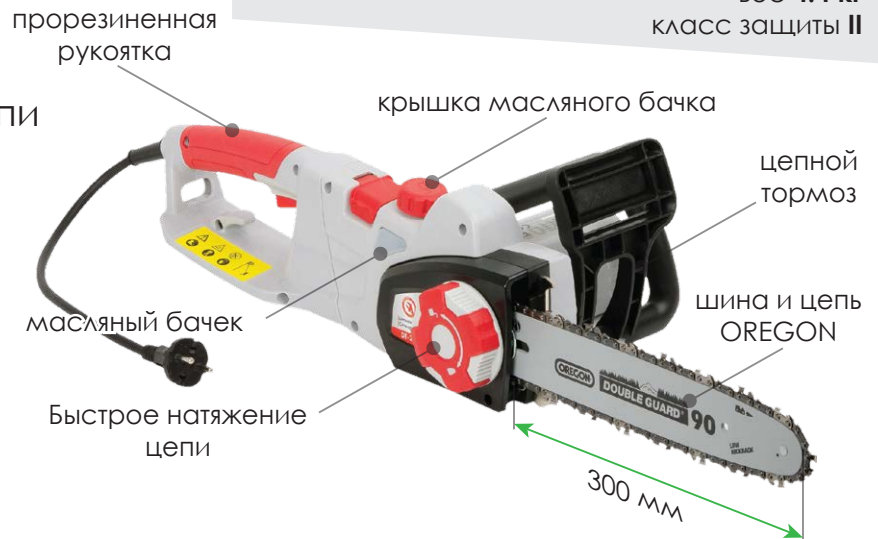

НОВИНКА

DT-2245 Садовый мультиинструмент

Комплект из трех функциональных насадок - цепная электропила, кусторез и триммер, а так же рукоятки и удлинительной телескопической штанги с поворотными механизмами

Штанга удлинительная

- регулируемая длина
- регулируемый наклон головной части
- поворот вокруг оси на 180°

DT-2245

Цепная пила

-  автоматическая смазка цепи
-  цепной тормоз
-  шина и цепь OREGON
-  быстрое натяжение цепи
-  прорезиненные рукоятки

Высоторез (цепная пила с удлинительной штангой)

Цепная пила очень полезный помощник в хозяйстве. С её помощью вы сэкономите много времени и сил. Но главная особенность этой пилы заключается в том, что менее чем за пол минуты она может стать высоторезом с регулируемой длиной штанги, изменяемым наклоном и поворотом шины относительно штанги. Это позволит комфортно обрезать сучки, сухие ветки на значительной высоте, не используя стремянку и не подвергая себя лишней опасности.

INTERTOOL

INTERTOOL

DT-2245

Кусторез

- аварийный выключатель
- двустороннее лезвие
- взаиморежущие лезвия
- защитный экран
- малый вес

Технические характеристики

Номинальное напряжение **230 В / 50 Гц**

Длина лезвия **480 мм**