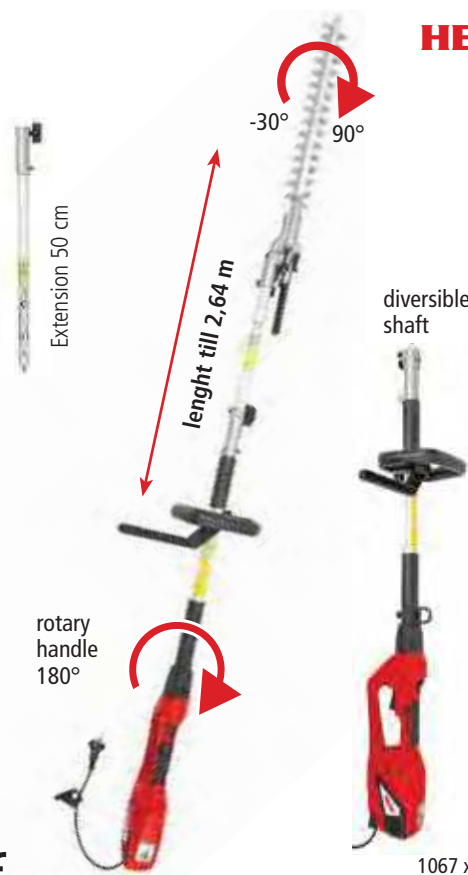

	electric	230 V/50 Hz		bar length	40,5 cm
	power input	450 W		weight	4,2 kg
	max. cutting diameter	16 mm		length	2,16 - 2,87 m

	electric	230 V/50 Hz		bar length	51 cm
	power input	750 W		weight	5 kg
	max. cutting diameter	28 mm		length	2,35 - 2,8 m

www.hecht.cz

HECHT 6504

HECHT 695

CE

1220 x 210 x 140 mm

CE

1067 x 187 x 105 mm

	Accu Li-ion	DC 40 V		bar length	50 cm
	max. cutting diameter	20 mm		weight	4,5 kg
	without battery and charger			length	1,9 - 2,4 m

HECHT 971 W

CE

	electric	230 V/50 Hz		bar length	30 cm
	power input	750 W		weight	3,2 kg
	length	2–2,8 m			

HECHT 975 W

CE

	electric	230 V/50 Hz		bar length	24 cm
	power input	750 W		weight	3,1 kg
	length	1,9–2,85 m			