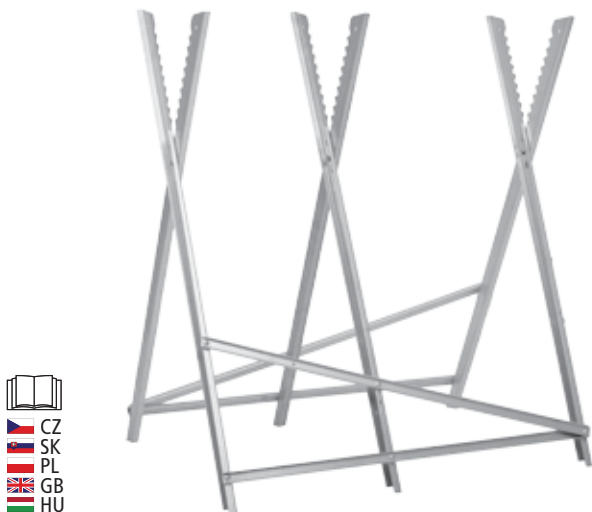

decompressor

Carburetor WALBRO
Bar + chain OREGON

2017 model:
Bar 45 cm

CE 570 x 295 x 340 mm

	engine volume	62 cm ³		bar length	50 cm
	power output	4 HP		weight	6,3 kg

HECHT 900

HECHT 901

Not intended for
UK, D, FR, IT, A, CH