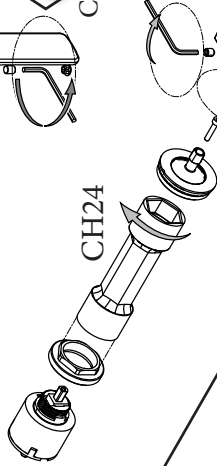

Sostituzione Deviatore How to replace Diverter

CH24

CH2,5

CH24

CH2,5