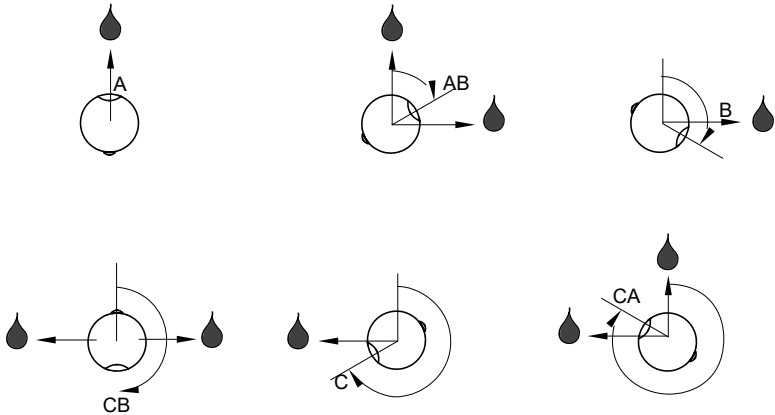

019

Rispettare le uscite e non rimuovere i tappi  
Respect the outlets and don't remove the plug

USCITA PRINCIPALE

**b**

015

018

019

**c**

### Posizioni maniglia e selezione uscite Handle positions and outlets selection

Controlla di aver impostato correttamente l'uscita superiore A quindi fissare la maniglia  
Check to set up accurately A upper outlet and then fix handle