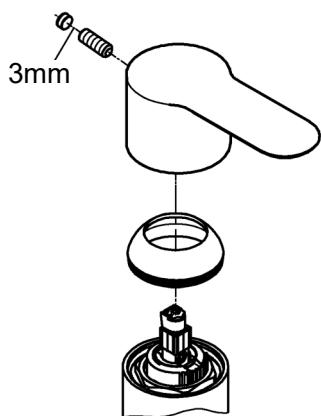

X	
48 530	46 374

Y		
48 540	46 863	46 824

*19 332	32mm

DIN
1988

DIN EN
806

bar

32mm

*19 332

i

	150°
	0°
	360°

1

2

3

A series of 20 horizontal lines for writing, spaced evenly down the page.

Pure Freude
an Wasser

GROHE