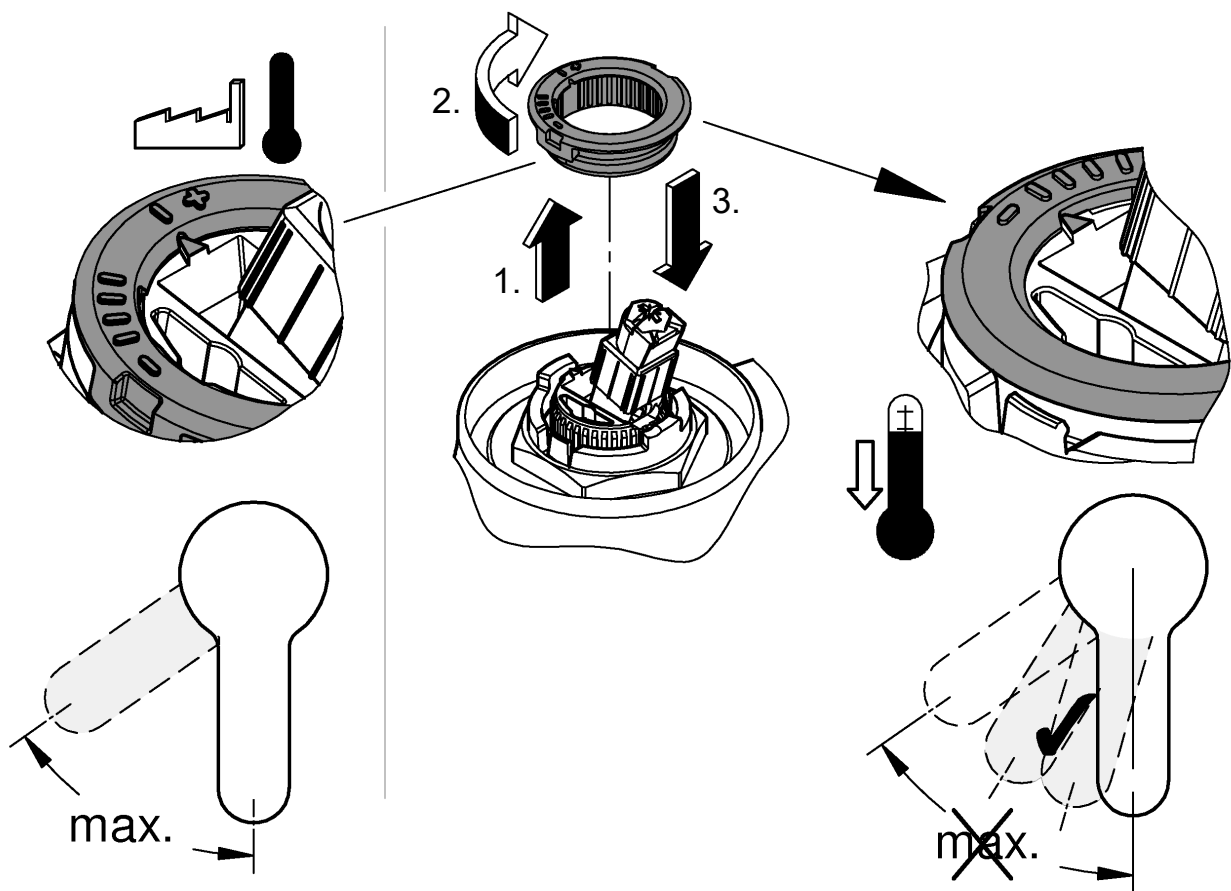

X	
48 530	46 374

Y		
48 540	46 863	46 824

*19 332	32mm

DIN
1988

DIN EN
806

bar

32mm

*19 332

i

	150°
	0°
	360°

1

2

3

A series of 20 horizontal lines for writing, spaced evenly down the page.

Pure Freude
an Wasser

GROHE