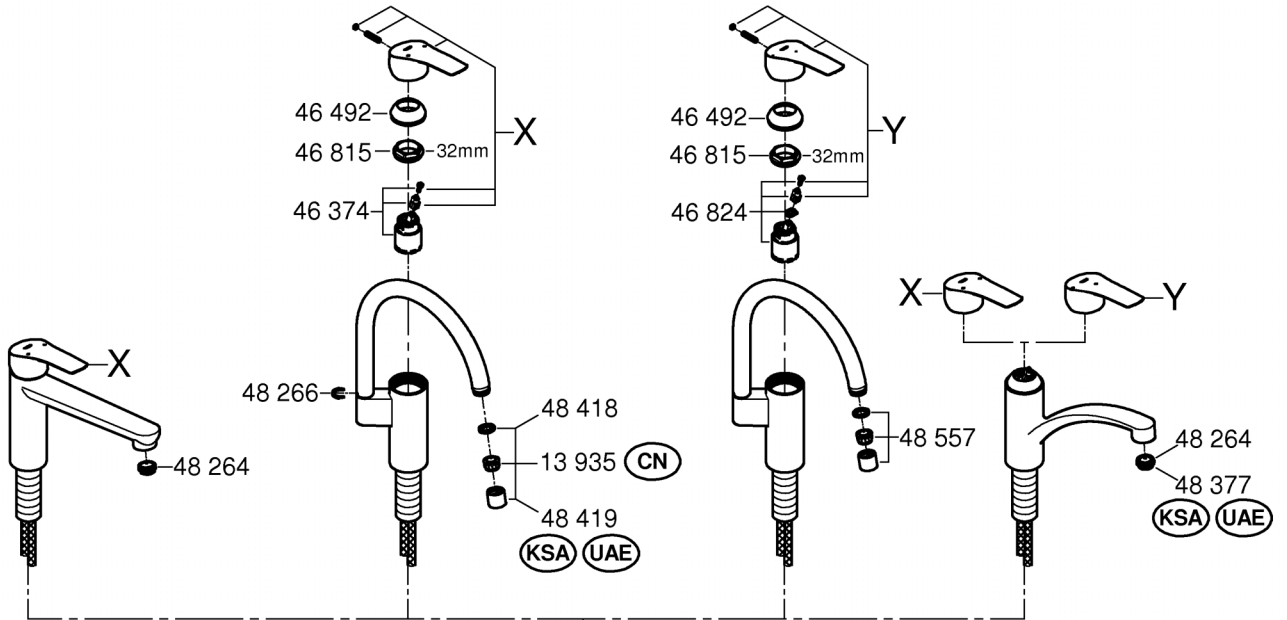

X	
48 530	46 374

Y		
48 540	46 863	46 824

*19 332	32mm

DIN
1988

DIN EN
806

bar

32mm

*19 332

i

	150°
	0°
	360°

1

2

3

A series of 20 horizontal lines for writing, spaced evenly down the page.

Pure Freude
an Wasser

GROHE