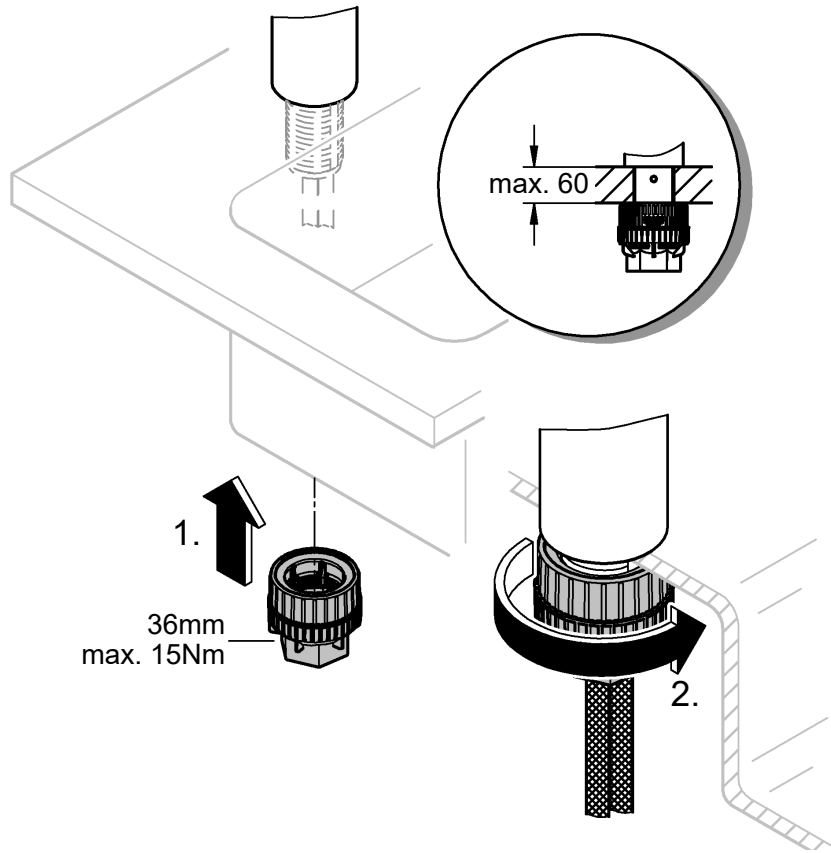

X	
48 530	46 374

Y		
48 540	46 863	46 824

*19 332	32mm

DIN
1988

DIN EN
806

bar

32mm

*19 332

i

	150°
	0°
	360°

1

2

3

A series of 20 horizontal lines for writing, spaced evenly down the page.

Pure Freude
an Wasser

GROHE