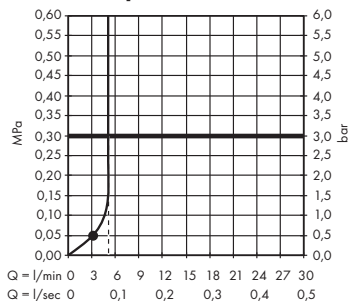

Crometta 1jet 26334400

Crometta Vario 26336400

Rain

IntenseRain

P-IX DVGW NF

26334400 P-IX 29830/IO BT0633

26336400 P-IX 29828/IO BT0633

hansgrohe