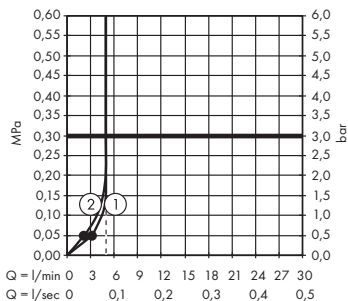

Crometta 1jet 26334400

Crometta Vario 26336400

Rain

IntenseRain

P-IX DVGW NF

26334400 P-IX 29830/IO BT0633

26336400 P-IX 29828/IO BT0633

hansgrohe