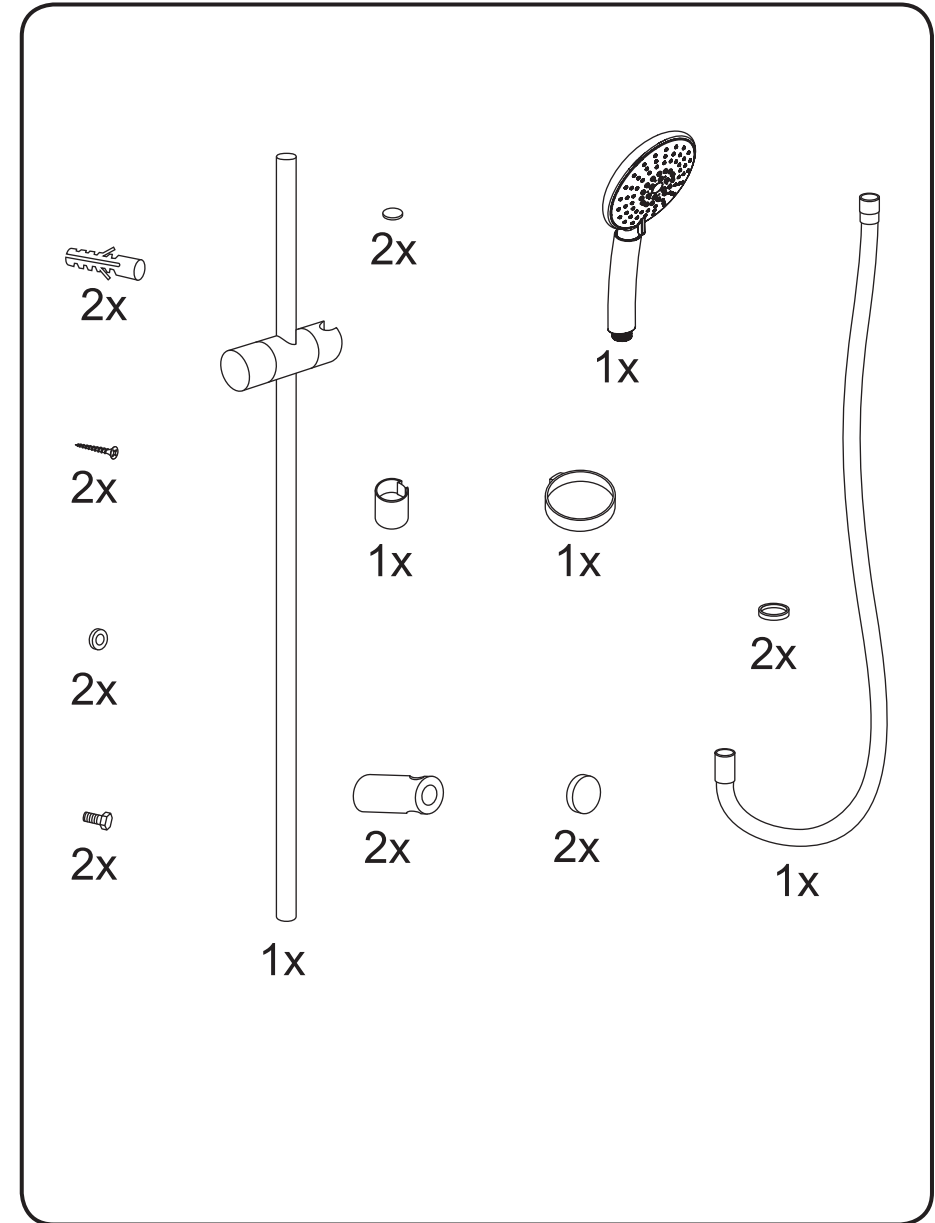

AM·PM

SPIRIT

EN

SHOWER SET F0170000 (SPIRIT)
INSTALLATION AND MAINTENANCE MANUAL

DE

BRAUSESET F0170000 (SPIRIT)
MONTAGE- UND BETRIEBSANLEITUNG

RU

ДУШЕВОЙ ГАРНИТУР F0170000 (SPIRIT)
РУКОВОДСТВО ПО МОНТАЖУ И ЭКСПЛУАТАЦИИ

SET / AUSRÜSTUNG / КОМПЛЕКТАЦИЯ

ATTENTION / ACHTUNG / ВНИМАНИЕ

4

AM-PM 5

3

4

5

6