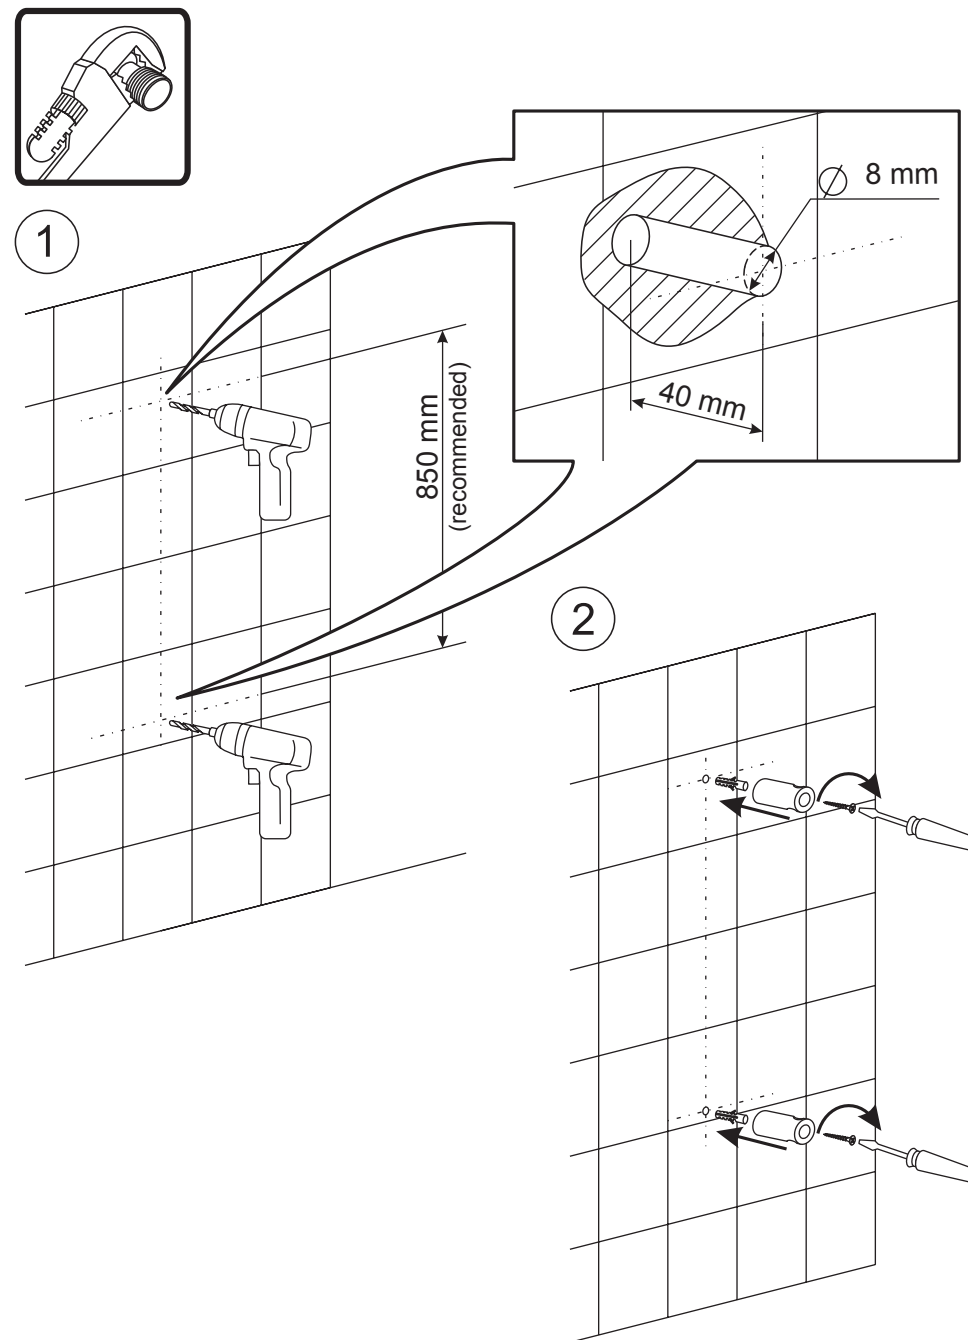

ATTENTION / ACHTUNG / ВНИМАНИЕ

4

AM-PM 5