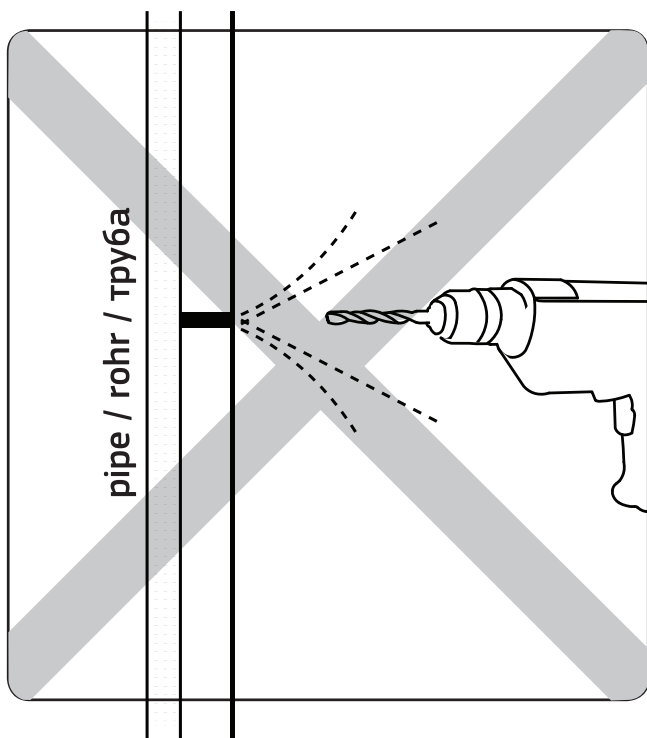

ATTENTION / ACHTUNG / ВНИМАНИЕ

4