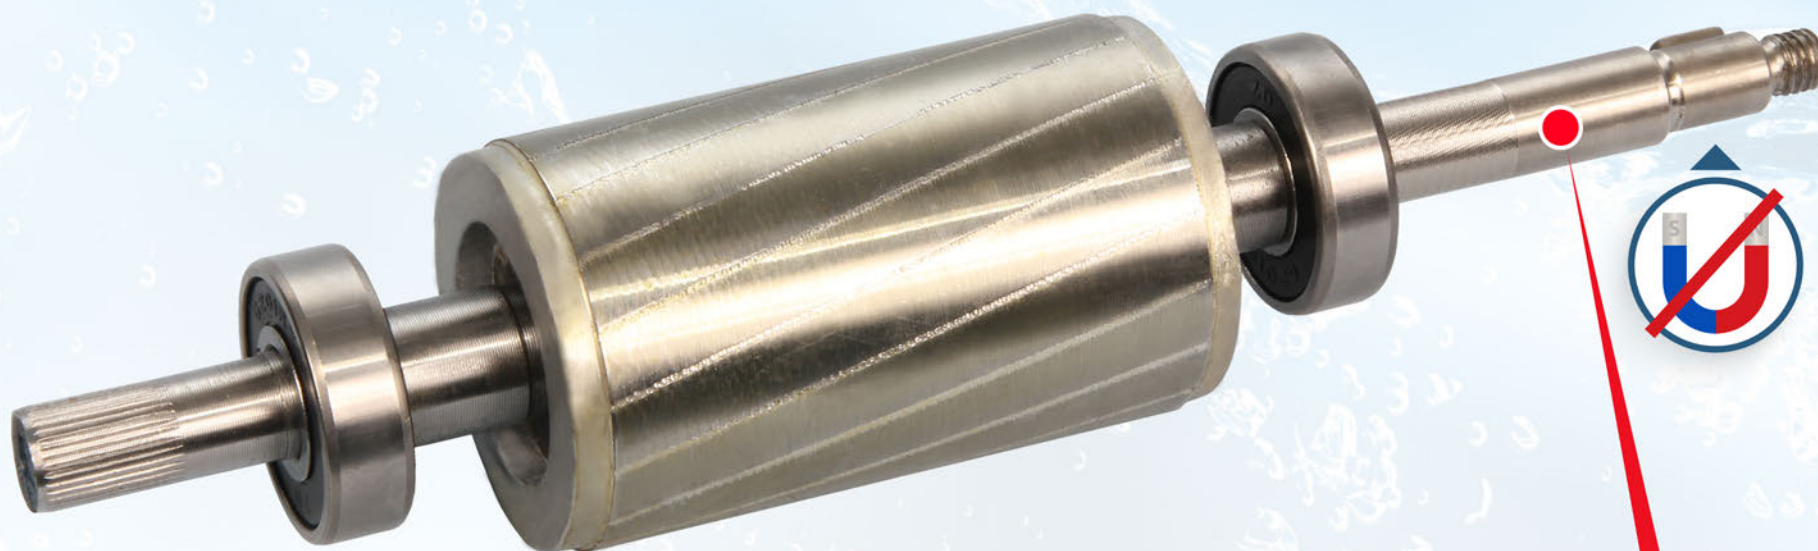

Обмотки електричного двигуна
виготовлені зі **100%** міді

Якісні електричні двигуни

Обмотка статора
укладена належним
чином - якісно та щільно

Бандажна сітка міцно фіксує
обмотку статора

Бездоганне виконання ротора -
якісно, акуратно, надійно

Термічний запобіжник - для
захисту обмотки у випадку
перегріву двигуна

**СПРАВЖНІ
НАСОСИ**

Якісний міцний вал із нержавіючої сталі

СПРАВЖНІ
НАСОСИ

Вал насоса виготовлений із
100% нержавіючої сталі -
відсутність корозії в агресивному середовищі