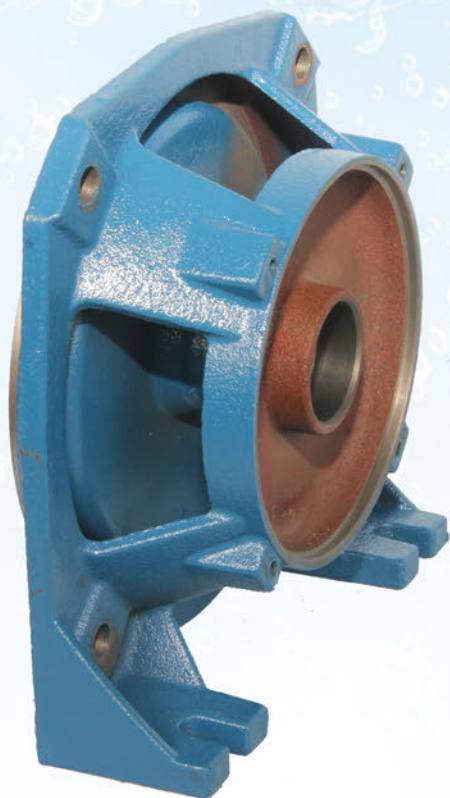

**Якісний міцний
надійний корпус**

**Надійний
захист від
пошкоджень!**

**СПРАВЖНІ
НАСОСИ**

Корпус свердловинних насосів та
поверхневих струменевих насосів серії JS -
100% нержавіюча сталь

Висока якість складання

СПРАВЖНІ
НАСОСИ

Якісні гідроаккумулятори

Станції насосні автоматичні

СПРАВЖНІ
НАСОСИ

Якісна гумова груша

Якісний фланець, стійкий
до впливу корозії

Висока якість
окрашення

Висока якість
зварного шва

Пластиковий фільтр

Висока якість лиття чавуну

СПРАВЖНІ
НАСОСИ

Якість згідно зі стандартом ДСТУ

Переріз струмопровідної жили
мережевого кабелю насосів згідно
потужності!

**СПРАВЖНІ
НАСОСИ**

Багато торгових марок з метою **здешевлення**
продукції забезпечує продукцію кабелем,
струмові навантаження якого не витримують
потужності насосів