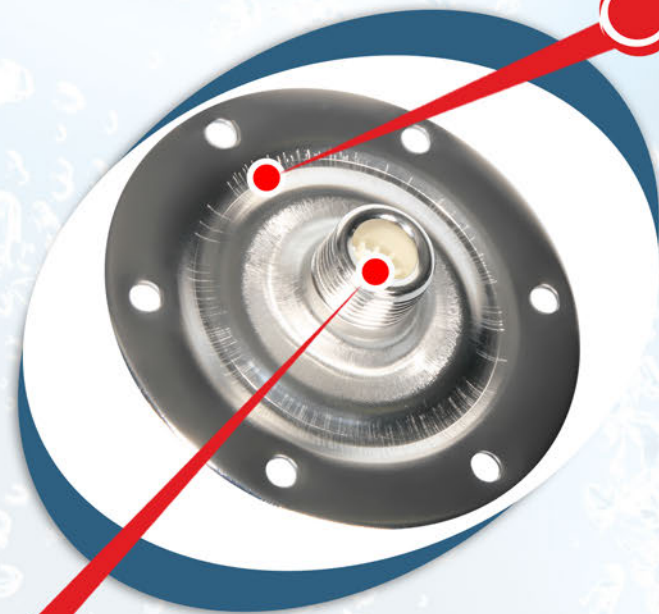

**СПРАВЖНІ
НАСОСИ**

Маслонаповнені двигуни свердловинних насосів

СПРАВЖНІ
НАСОСИ

Змащування підшипників та ефективне **відведення тепла**
від електродвигуна сприяє подовженню терміну
експлуатації насосів

**Якісний міцний
надійний корпус**

**Надійний
захист від
пошкоджень!**

**СПРАВЖНІ
НАСОСИ**

Корпус свердловинних насосів та
поверхневих струменевих насосів серії JS -
100% нержавіюча сталь

Висока якість складання

СПРАВЖНІ
НАСОСИ

Якісні гідроаккумулятори

Станції насосні автоматичні

СПРАВЖНІ
НАСОСИ

Якісна гумова груша

Якісний фланець, стійкий
до впливу корозії

Висока якість
окрашення

Висока якість
зварного шва

Пластиковий фільтр

Висока якість лиття чавуну

СПРАВЖНІ
НАСОСИ

Якість згідно зі стандартом ДСТУ

Переріз струмопровідної жили
мережевого кабелю насосів згідно
потужності!

**СПРАВЖНІ
НАСОСИ**

Багато торгових марок з метою **здешевлення**
продукції забезпечує продукцію кабелем,
струмові навантаження якого не витримують
потужності насосів