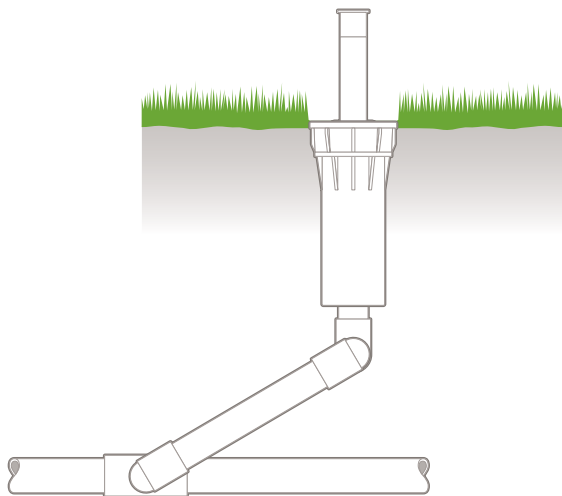

PS ULTRA / PRO-SPRAY[®]

1

2

3

10A

1.0-3.0 Bar
100-300 kPa
20-40 PSI

0.7-9.5 l/m
0.2-2.3 GPM

2.6-3.5 m
(9'-11')

12A

1.0-3.0 Bar
100-300 kPa
20-40 PSI

0.7-13.4 l/m
0.3-3.4 GPM

3.2 m-4.1 m
(11'-13')

15A

1.0-3.0 Bar
100-300 kPa
20-40 PSI

1.3-18.0 l/m
0.4-4.5 GPM

4.0 m-5.2 m
(14'-17')