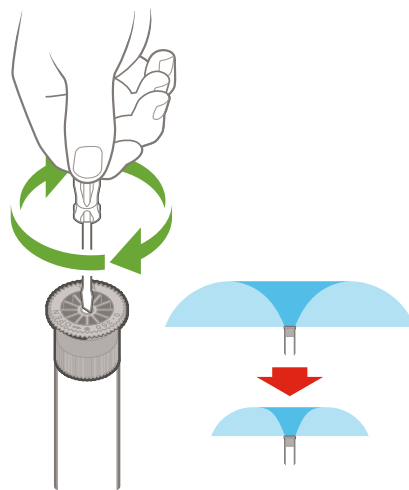

PS ULTRA / PRO-SPRAY[®]

1

2

3

10A

1.0-3.0 Bar
100-300 kPa
20-40 PSI

0.7-9.5 l/m
0.2-2.3 GPM

2.6-3.5 m
(9'-11')

12A

1.0-3.0 Bar
100-300 kPa
20-40 PSI

0.7-13.4 l/m
0.3-3.4 GPM

3.2 m-4.1 m
(11'-13')

15A

1.0-3.0 Bar
100-300 kPa
20-40 PSI

1.3-18.0 l/m
0.4-4.5 GPM

4.0 m-5.2 m
(14'-17')