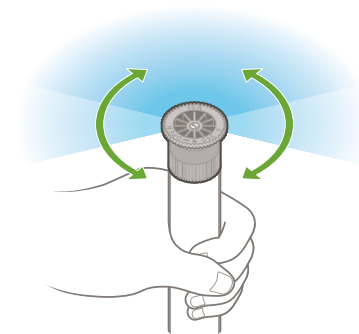

PS ULTRA / PRO-SPRAY[®]

1

2

3

10A

1.0-3.0 Bar
100-300 kPa
20-40 PSI

0.7-9.5 l/m
0.2-2.3 GPM

2.6-3.5 m
(9'-11')