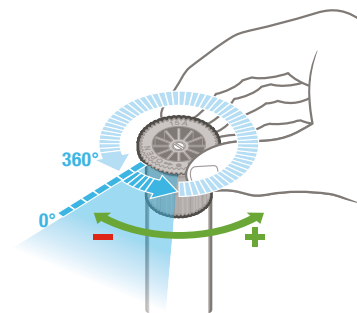

PS ULTRA / PRO-SPRAY[®]

1

2

3

10A

1.0-3.0 Bar
100-300 kPa
20-40 PSI

0.7-9.5 l/m
0.2-2.3 GPM

2.6-3.5 m
(9'-11')

12A

1.0-3.0 Bar
100-300 kPa
20-40 PSI

0.7-13.4 l/m
0.3-3.4 GPM

3.2 m-4.1 m
(11'-13')

15A

1.0-3.0 Bar
100-300 kPa
20-40 PSI

1.3-18.0 l/m
0.4-4.5 GPM

4.0 m-5.2 m
(14'-17')

17A

1.0-3.0 Bar
100-300 kPa
20-40 PSI

1.7-21.7 l/m
0.5-5.5 GPM

4.6 m-5.8 m
(16'-19')

ОФИЦИАЛЬНЫЙ ДИЛЕР В УКРАИНЕ:

storgom.ua

ГРАФИК РАБОТЫ:

Пн. – Пт.: с 8:30 по 18:30