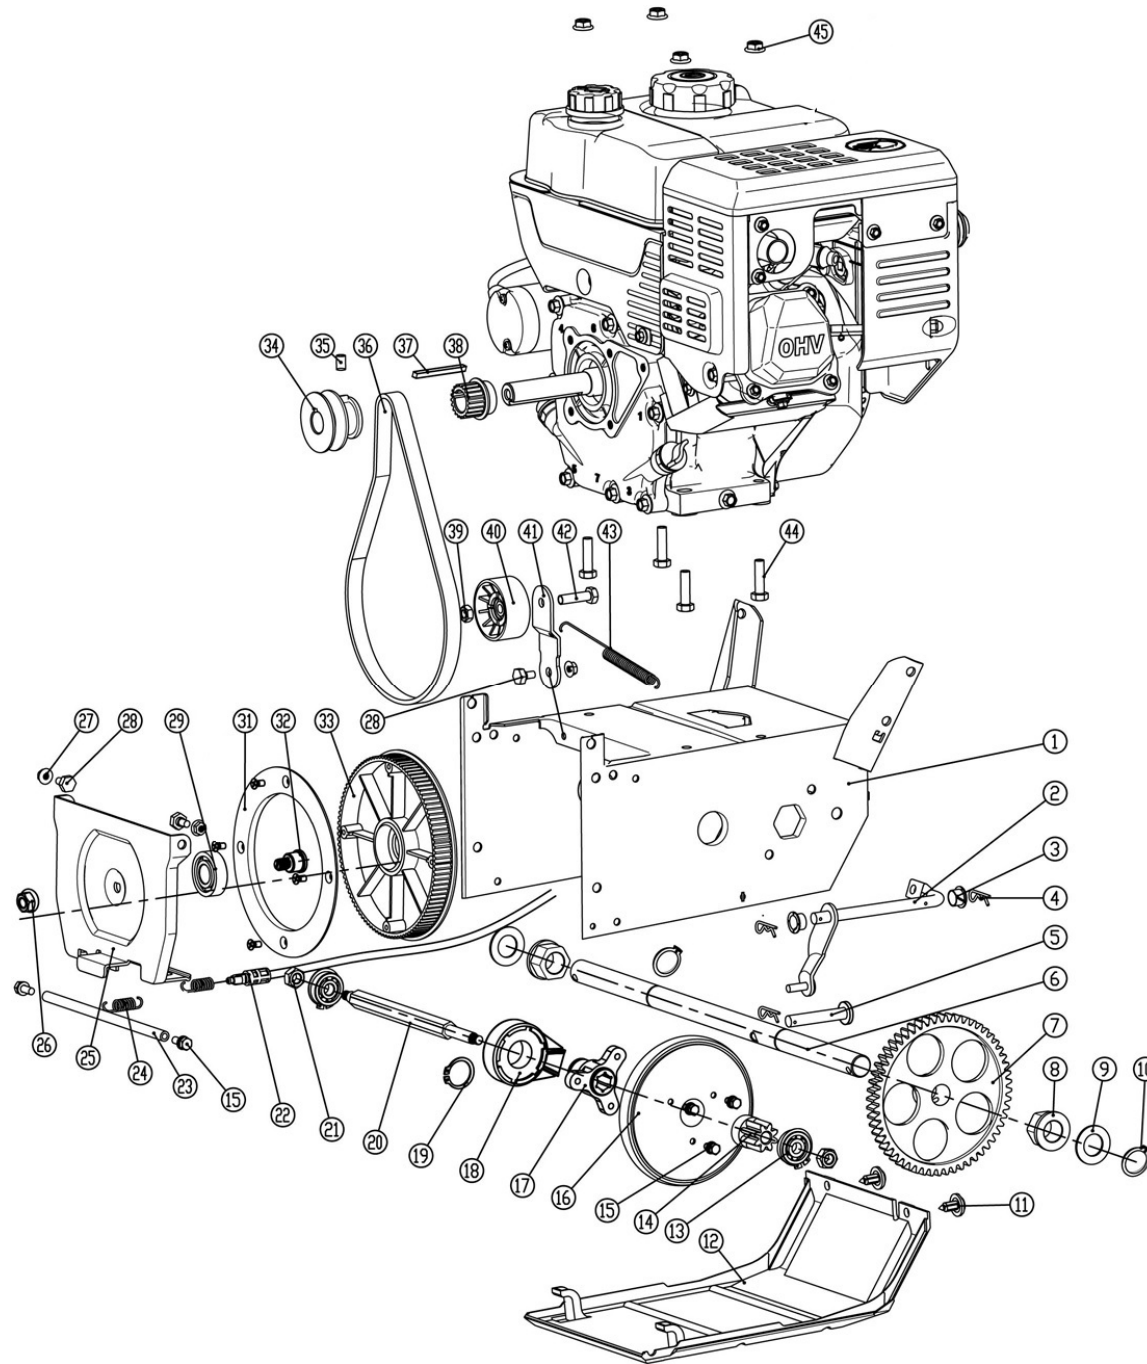

9555 SE

Position	Part number	Název	Name
1	955500053	Šasí	Deck
2	955500054	Vidlice řazení	Shift fork
3	955500055	Pouzdro	Sleeve
4	AG43-6	Závlačka 1,5x2,5	Cotter pin 1,5x2,5
5	955500057	Čep 8x35	Pin 8x35
6	955500058	Hřídel	Shaft
7	955500059	Ozubené kolo	Gear
8	955500060	Pouzdro	Sleeve
9	955500061	Podložka	Washer
10	PK-20	Pojistný kroužek 20	Circlip 20
11	KCW-04	Plastová zásepka	Plastic clip
12	955500064	Spodní kryt šasí	Deck bottom plate
13	955500065	Ložisko 6200 s pojistným kroužkem	Bearing 6200 with circlip
14	KC21-02-25	Ozubené kolo	Gear
15	S-06*16	Šroub M6x16	Bolt M6x16
16	955500068	Třecí kolo kompletní	Friction wheel
17	955500069	Unašeč třecího kola	Friction wheel retainer
18	KC21-02-13	Ložisko s domečkem	Shift bearing
19	PK-25	Pojistný kroužek 25	Circlip 25
20	955500072	Šestihraná hřídel	Hexagonal shaft
21	M-10	Matice M10	Nut M10
22	955500074	Bowden pojezdu	Driving cable
23	955500075	Osa desky řemenice	
24	955500076	Vratná pružina	Return spring
25	955500077	Deska řemenice	Friction sheave board
26	M-12	Matice M12	Nut M12
27	M-06	Matice M6	Nut M6
28	955500080	Šroub M6	Bolt M6
29	6204-RS	Ložisko 6204-RS	Bearing 6204-RS
31	955500083	Příruba třecí řemenice	Friction sheave flange
32	955500084	Hřídelka třecí řemenice	Friction sheave shaft
33	955500085	Třecí řemenice	Friction sheave
34	955500086	Řemenice motoru (šnek)	Engine sheave (auger)
35	955500087	Šroubek řemenice	Engine sheave screw
36	955500088	Ozubený řemen 700-5M-14	Synchronous belt 700-5M-14
37	01.06.0160	Klínek 4,75x4,75x60	Flat key 4,75x4,75x60
38	955500090	Řemenice motoru (pojezd)	Engine sheave (driving)