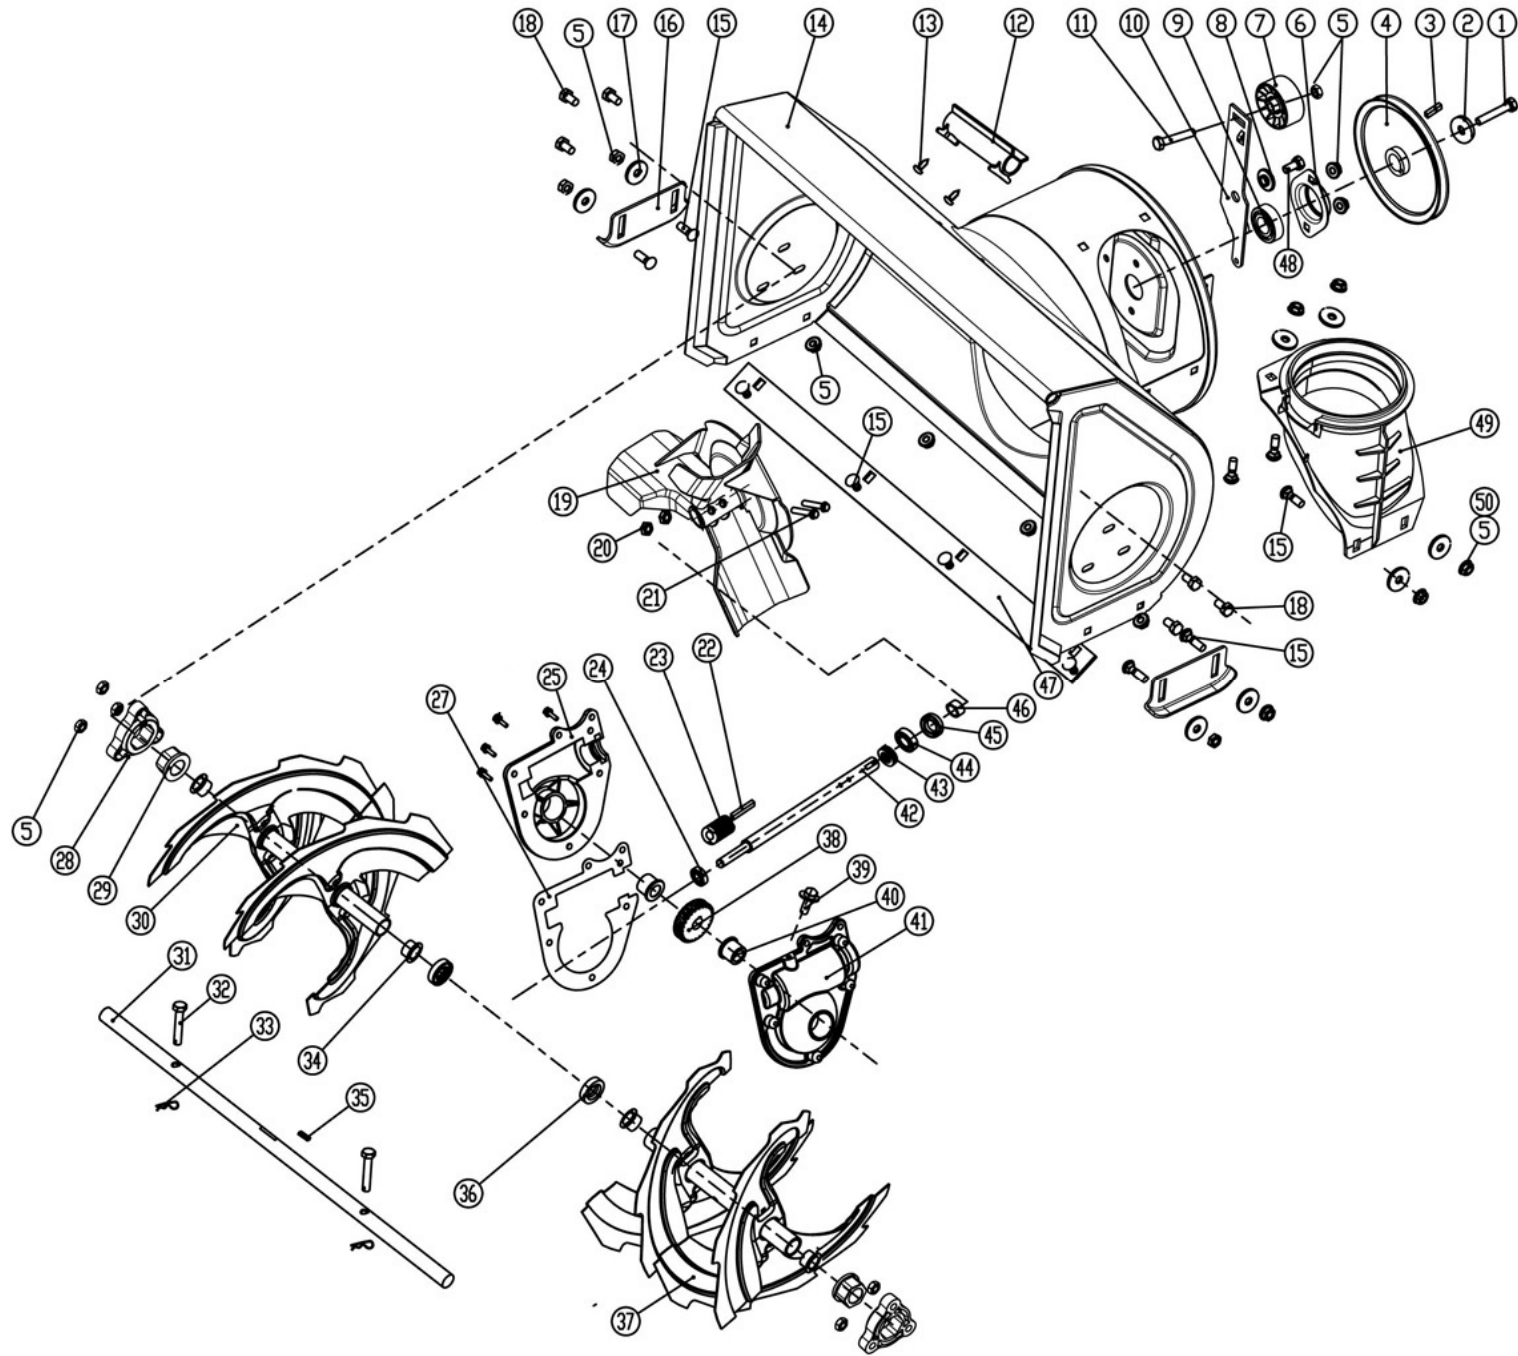

9555 SE

Position	Part number	Název	Name
1	S-10*25	Šroub M10x25	Bolt M10x25
2	VP-10	Velká podložka 10	Big washer 10
3	955500101	Klínek 6x6x14	Flat key 6x6x14
4	KCM24-01-22	Řemenice šneku	Auger sheave
5	SB-94	Matice M8	Nut M8
6	955500104	Domeček ložiska	Bearing housing
7	955500092	Kladka napínáku	Tensioner pulley
8	955500106	Podložka	Washer
9	6004-2RS	Ložisko 6004-RS	Bearing 6004-RS
10	955500108	Páka napínáku	Tensioner lever
11	S-08*30	Šroub M8x30	Bolt M8x30
12	KC55-01-21	Držák lopatky	Shovel bracket
13	ST4,2*9,5	Šroub ST4,2x9,5	Screw ST4,2x9,5
14	955500112	Bunkr šneku	Auger housing
15	SV-08*16	Šroub M8x16	Bolt M8x16
16	955500114	Kluzák bunkru	Slide shoe
17	VP-08	Velká podložka 8	Big washer 8
18	S-08*16	Šroub M8x16	Bolt M8x16
19	955500117	Ventilátor	Fan
20	M-06	Matice M6	Nut M6
21	SI-06*35	Šroub M6x35	Bolt M6x35
22	565401049	Klínek 5x5x35	Flat key 5x5x35
23	955500121	Šnekové kolo	Worm gear
24	6001	Ložisko 6001	Bearing 6001
25	KC55-01-14	Skříň šnekového převodu pravá	Worm case right
27	KC55-01-12	Těsnění převodovky šneku	Worm gearbox gasket
28	955500126	Domeček	Bearing seat
29	955500127	Pouzdro	Sleeve
30	955500128	Pravý šnek	Right auger
31	955500129	Hřídel šneku	Auger output shaft
32	KC21-01-03	Pojistný čep	Safety pin
33	NJ-02	Závlačka	Cotter pin
34	KC55-01-06	Pouzdro	Sleeve
35	GB/T1096-1979	Pero 6x6x18	Flat key 6x6x18
36	GB13871-1993	Gufero 19x30x7	Oil seal 19x30x7
37	955500135	Levý šnek	Left auger
38	KC55-01-13A	Ozubené gear	Gear