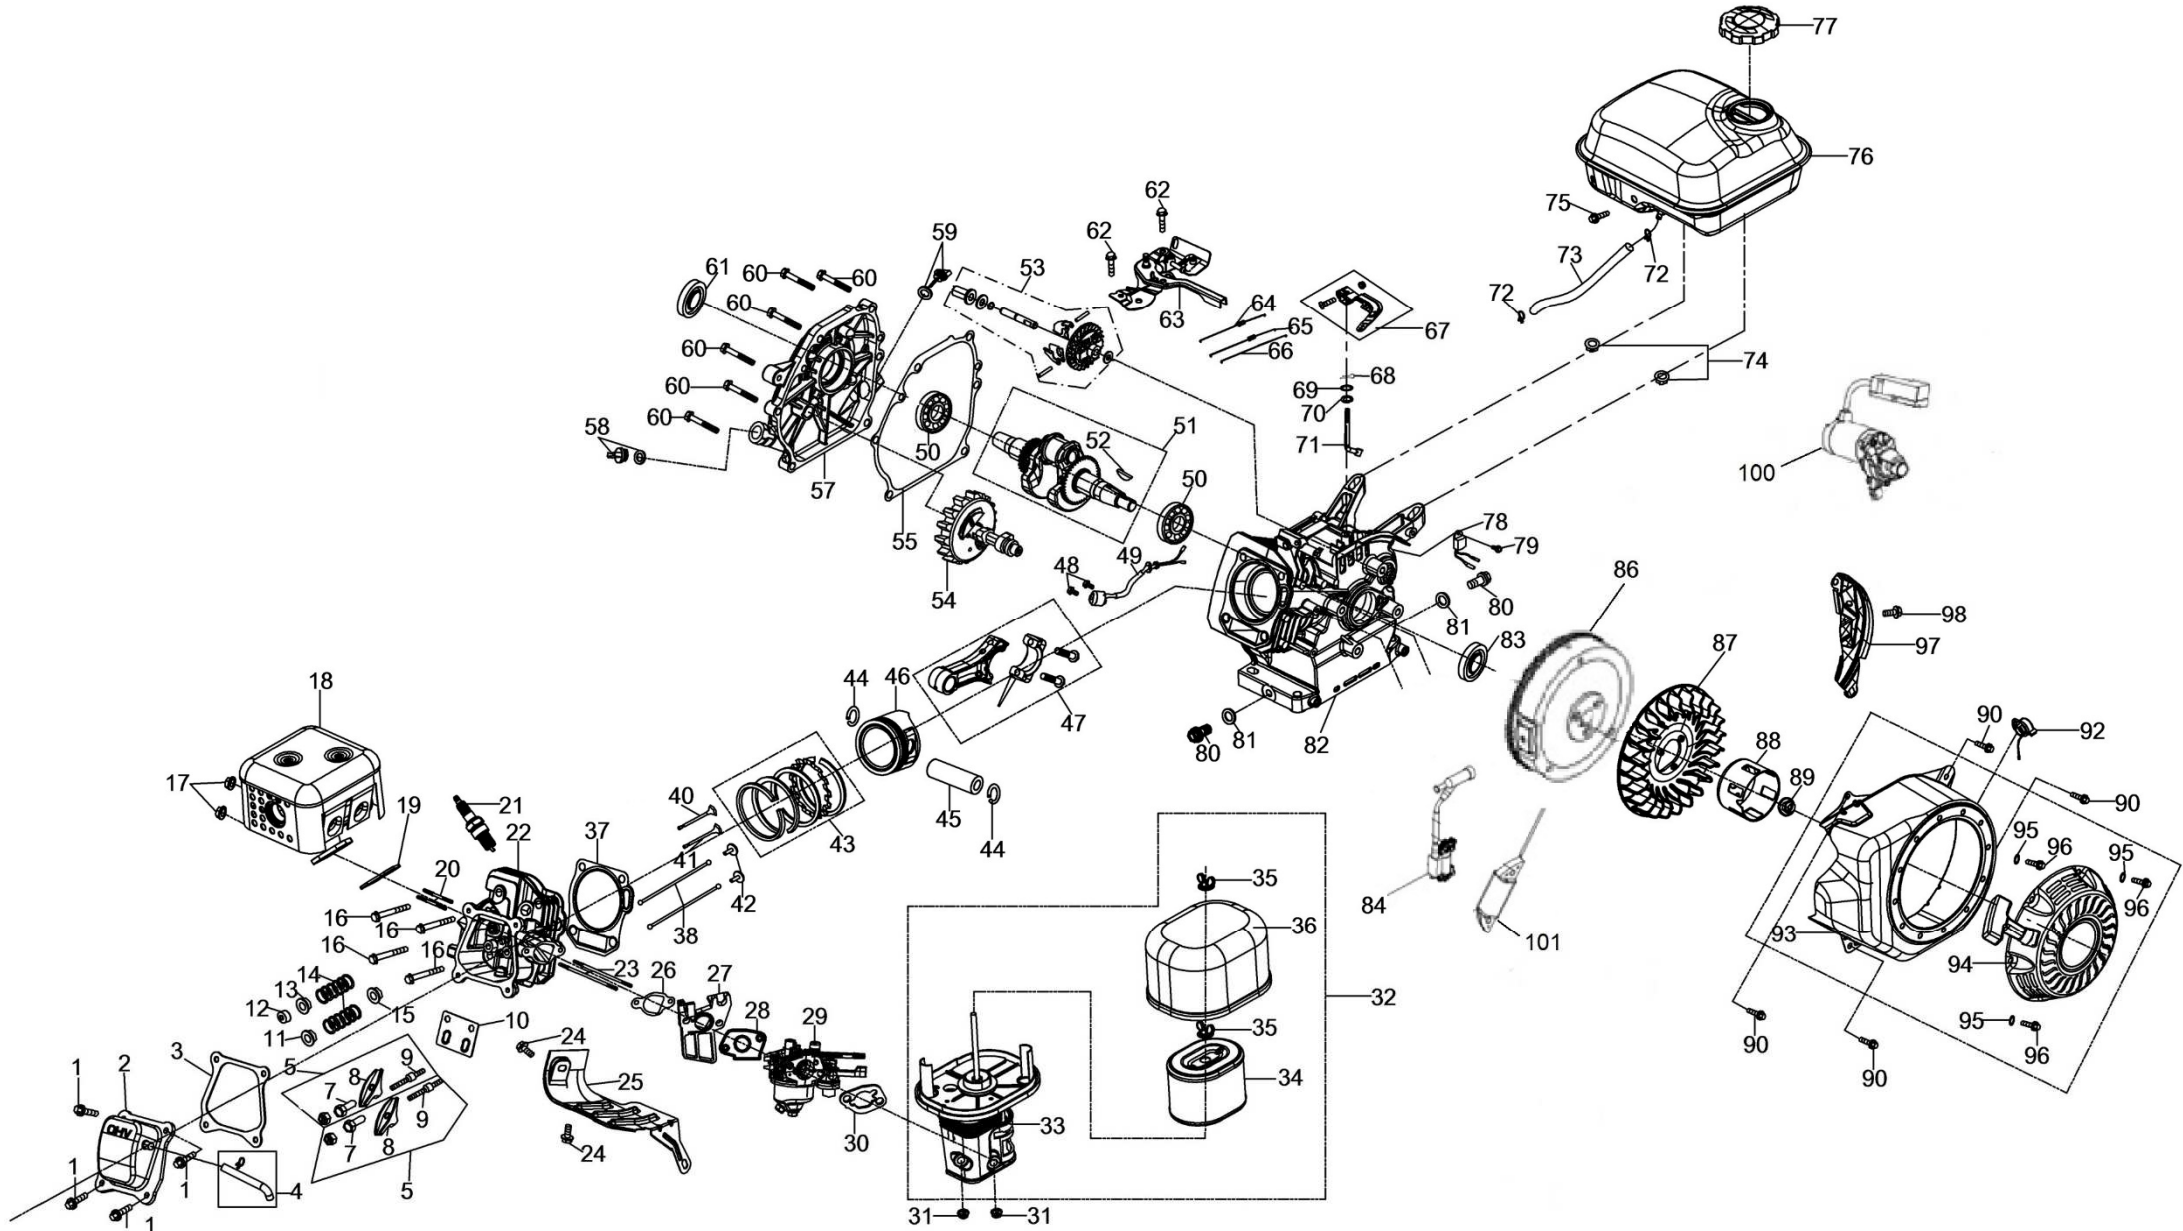

Position	Part number	Název	Name
1	MF-06*16	Šroub M6x16	Bolt M6x16
2	11221-LC90-0100	Ventilové víko	Cylinder head cover
3	90229-KB01-0400	Těsnění ventilového víka	Cylinder head cover gasket
4	955501004	Hadička odvodušnění	Venting tube
5	15400-KB01-0000	Vahadlo ventilu kompletní	Valve rocker assembly
7	15403-KB01-0000	Seřizovací matice ventilu	Valve adjusting nut
8	15401-KB01-0000	Vahadlo ventilu	Valve rocker
9	15415-KB01-0000	Svorník vahadla	Valve adjusting screw
10	15406-KB01-0000	Vodící deska ventilu	Valve guide plate
11	15711-KB01-0000	Podložka pružiny sání	Exhaust valve spring seat
12	15713-KB01-0000	Krytka ventilu	Exhaust valve cap
13	15712-KB01-0000	Podložka pružiny výfuku	Intake valve spring seat
14	15703-KB01-0000	Pružina ventilu	Valve spring
15	1572B-KB03-0000	Těsnění sacího ventilu	Intake valve seal
16	955501016	Šroub M8x60	Bolt M8x60
17	SB-94	Matice M8	Nut M8
18	18000-KB01-0000	Výfuk	Muffler
19	18007-KB01-0100	Těsnění výfuku	Muffler gasket
20	91138-KB03-0000	Svorník M8x34	Stud bolt M8x34
21	746001076	Svíčka F7RTC	Spark plug F7RTC
22	1122B-LB16-0000	Hlava válce	Cylinder head
23	91127-KB01-0000	Svorník M6x113	Stud bolt M6x113
24	S-06*10	Šroub M6x10	Bolt M6x10
25	19113-KB01-0700	Kryt	Shield
26	17107-KB01-0100	Těsnění příruby karburátoru	Insulator gasket
27	17112-KB01-0000	Příruba karburátoru	Carburetor insulator
28	17182-KB01-0100	Těsnění karburátoru	Carburetor gasket
29	17100-LB16-0000	Karburátor	Carburetor
30	17113-KB01-0000	Těsnění vzduchového filtru	Air filter gasket
31	M-06	Matice M6	Nut M6
32	16100-KB01-2400	Vzduchový filtr kompletní	Air filter assembly
33	16127-KB01-0000	Příruba vzduchového filtru	Air filter base
34	30-404	Vzduchový filtr	Air filter element
35	16153-KB01-0000	Křídlová matice víka filtru	Butterfly nut
36	16105-KB01-0100	Kryt vzduchového filtru	Air filter cover
37	9022B-LB16-0100	Těsnění hlavy válce	Cylinder head gasket
38	15321-KB01-0100	Zdvihací tyčka ventilu	Valve push rod