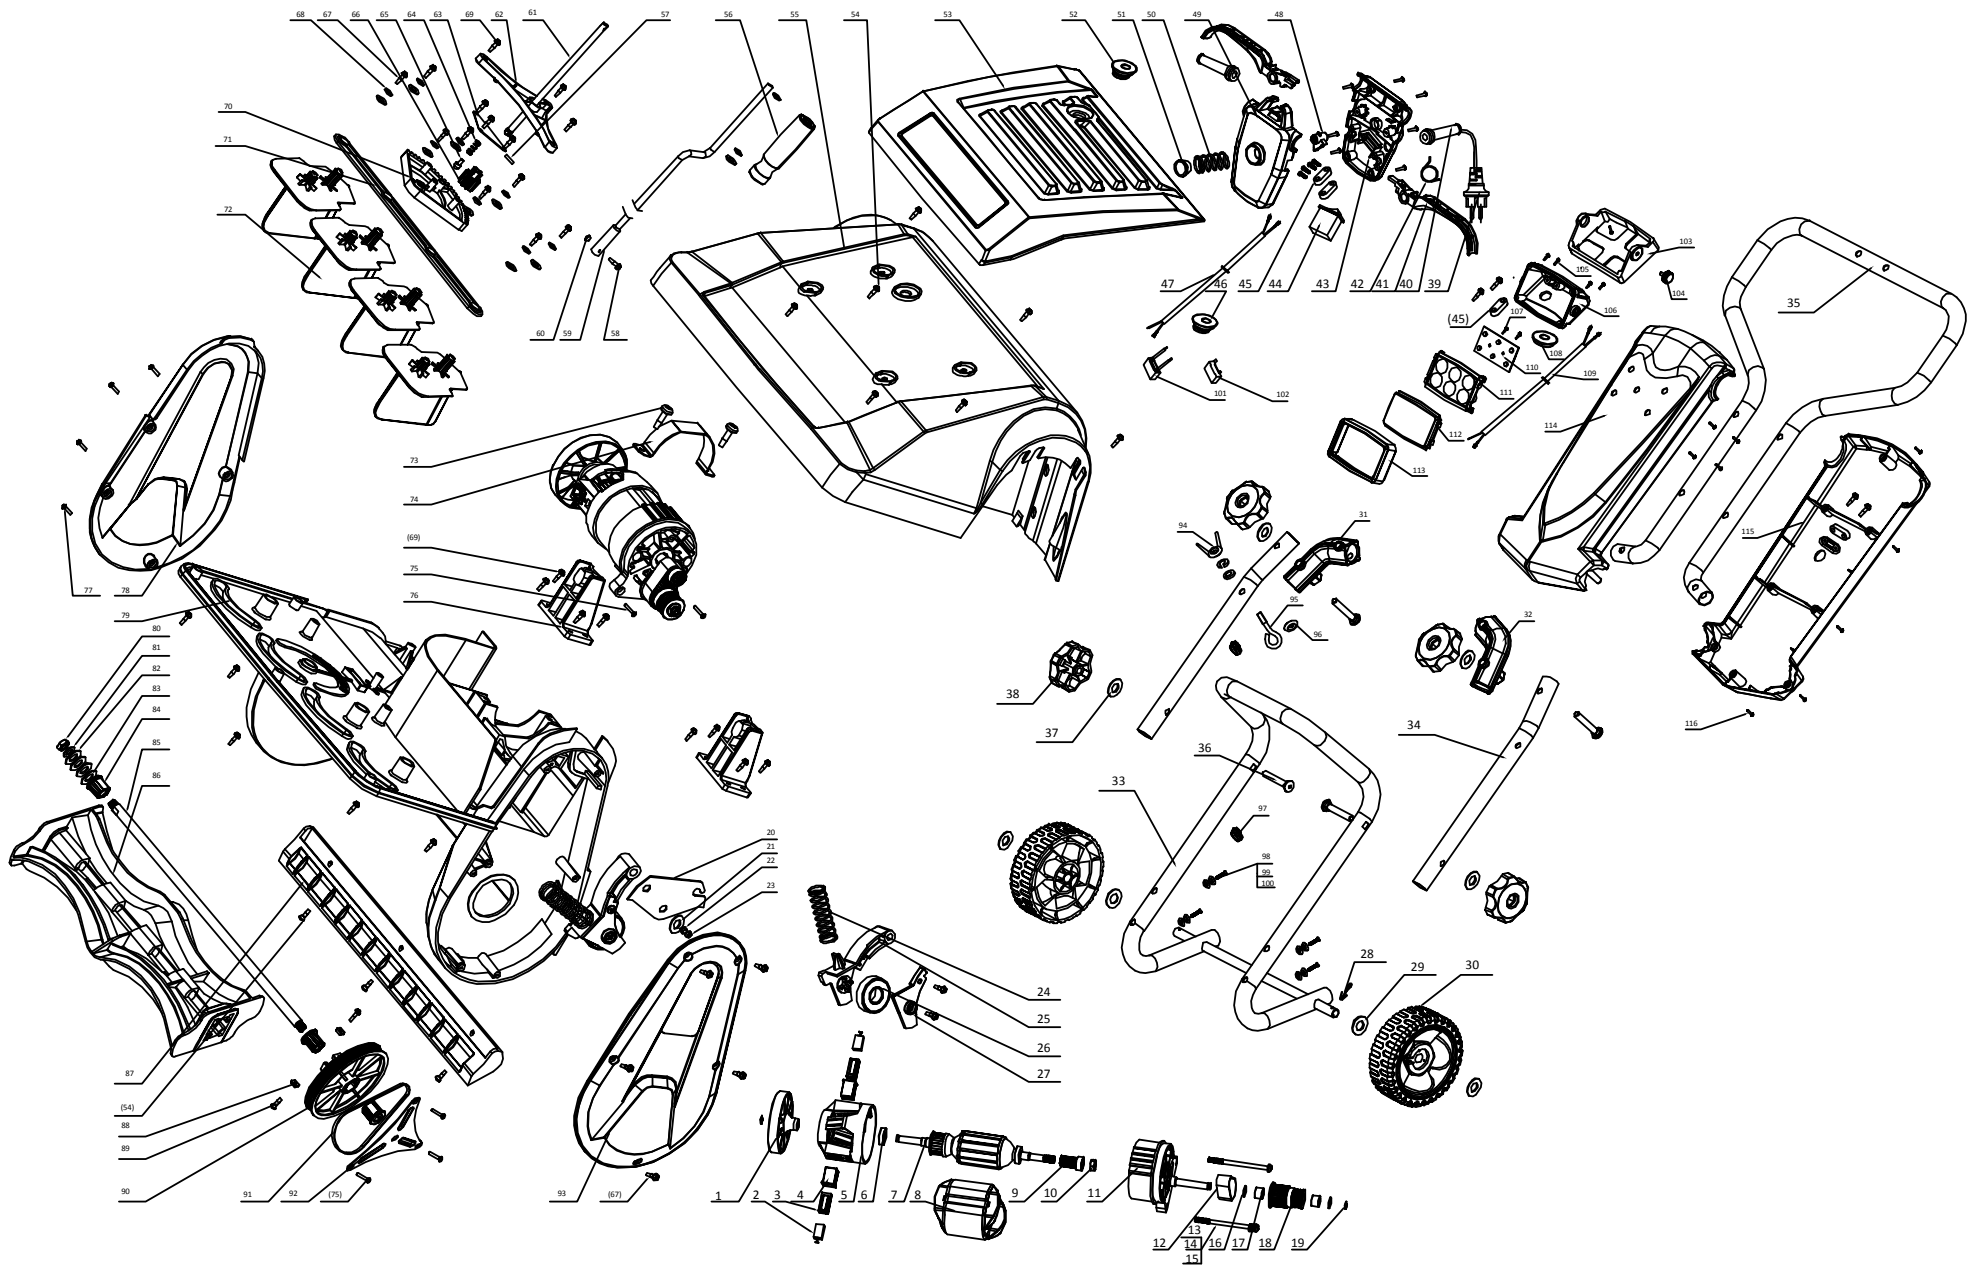

HECHT® 9014

made for garden

No.	Objed. číslo	Název	Name	Qty.
1	QT3110-001-011	Ventilátor	Fan	1
2		Uhlík	Carbon Brush	2
3		Kryt uhlíku	Carbon Brush Cover	2
4		Držák uhlíku	Carbon Brush Box	2
5		Zadní kryt motoru	Rear Cover	1
6		Ložisko	Bearing	2
7		Rotor	Rotor	1
8		Stator	Stator	1
9		Pastorek	Belt Wheel	1
10		Matice	Nut	1
11		Přední kryt motoru	Front Cover	1
12		Řemen prim. pohonu	Synchronous Belt	1
13	QT3110-014	Šroub	Screw	2
14	QT3110-015	Podložka	Flat Washer	2
15	QT3110-016	Pružná podložka	Spring Washer	2
16	QT3110-017	Podložka	Flat Washer	2
17	QT3110-018	Ložisko	Bearing	2
18	QT3110-019	Řemenice pohonu	Small Belt	1
19	QT3110-020	Pojistný kroužek	Snap Spring	4
20	QT3110-021	Deska napínáku	Small Bracket	1
21	QT3110-022	Podložka	Flat Washer	1
22	QT3110-023	Pružná podložka	Spring Washer	1
23	QT3110-024	Šroub	Screw	1
24	QT3110-025	Pružina napínáku	Big Spring	1
25	QT3110-026	Napínací kladka	Tensioning Wheel Supporter	1
26	QT3110-027	Ložisko	Bearing	1
27	QT3110-028	Deska	Tensioning Wheel Supporter	1
28	QT3110-029	Závlačka	Cotter Pin	2
29	QT3110-030	Podložka	Flat Washer	4
30	QT3110-031	Kolo	Wheel	2
31	QT3110-032	Spojnice madla pravá	Bracket R	1
32	QT3110-033	Spojnice madla levá	Bracket L	1

33	QT3110-034	Spodní madlo	Lower handle	1
34	QT3110-035	Středové madlo	Middle Handle	1
35	QT3110-036	Horní madlo	Upper Handle	1
36	QT3110-037	Šroub madla	Square Neck Bolt	4
37	QT3110-038	Podložka	Washer	23
38	QT3110-039-052	Matice madla	Knob Ass	4
39		Prívodní kabel	Power Cord	1
40		Průchodka kabelu	Cable jacket	2
41	QT3110-041	Páka spínače	Switch Trigger	2
42	QT3110-042	Pružina spínače	Switch Spring	1
43	QT3110-039-052	Spodní kryt spínače	Switch Box Lower Cover	1
44		Spínač	Switch	1
45		Svorka kabelu	Binder Plate	3
46		Průchodka kabelu	Cable Jacket	1
47		Kabel	Wire	1
48		Aretace páky	Switch Rod	1
49		Horní kryt spínače	Switch Box Upper Cover	1
50		Pružina bezp. tlačítka	Switch Button Spring	1
51		Bezpečnostní tlačítko	Switch Button	1
52		Kryt	Discharge Directional Control Base	1
53	QT3110-053	Horní kryt	Upper Cover	1
54	QT3110-054	Šroub	Screw	7
55	QT3110-055	Kryt motoru	Body Cover	1
56	QT3110-056	Madlo	handle	1
57	QT3110-057	Pružný kolík	Spring Pin	1
58	QT3110-058	Šroub	Screw	1
59	QT3110-059	Páka ovládání horní	Discharge Directional Control Upper	1
60	QT3110-060	Matice	Nylon Nut	1
61	QT3110-061	Páka ovládání spodní	Discharge Directional Control Lower	1
62	QT3110-062	Ozubení	Gear Supportor	1
63	QT3110-063	Deska	Guide Pin Plate	1
64	QT3110-064	Pružina	Spring	1