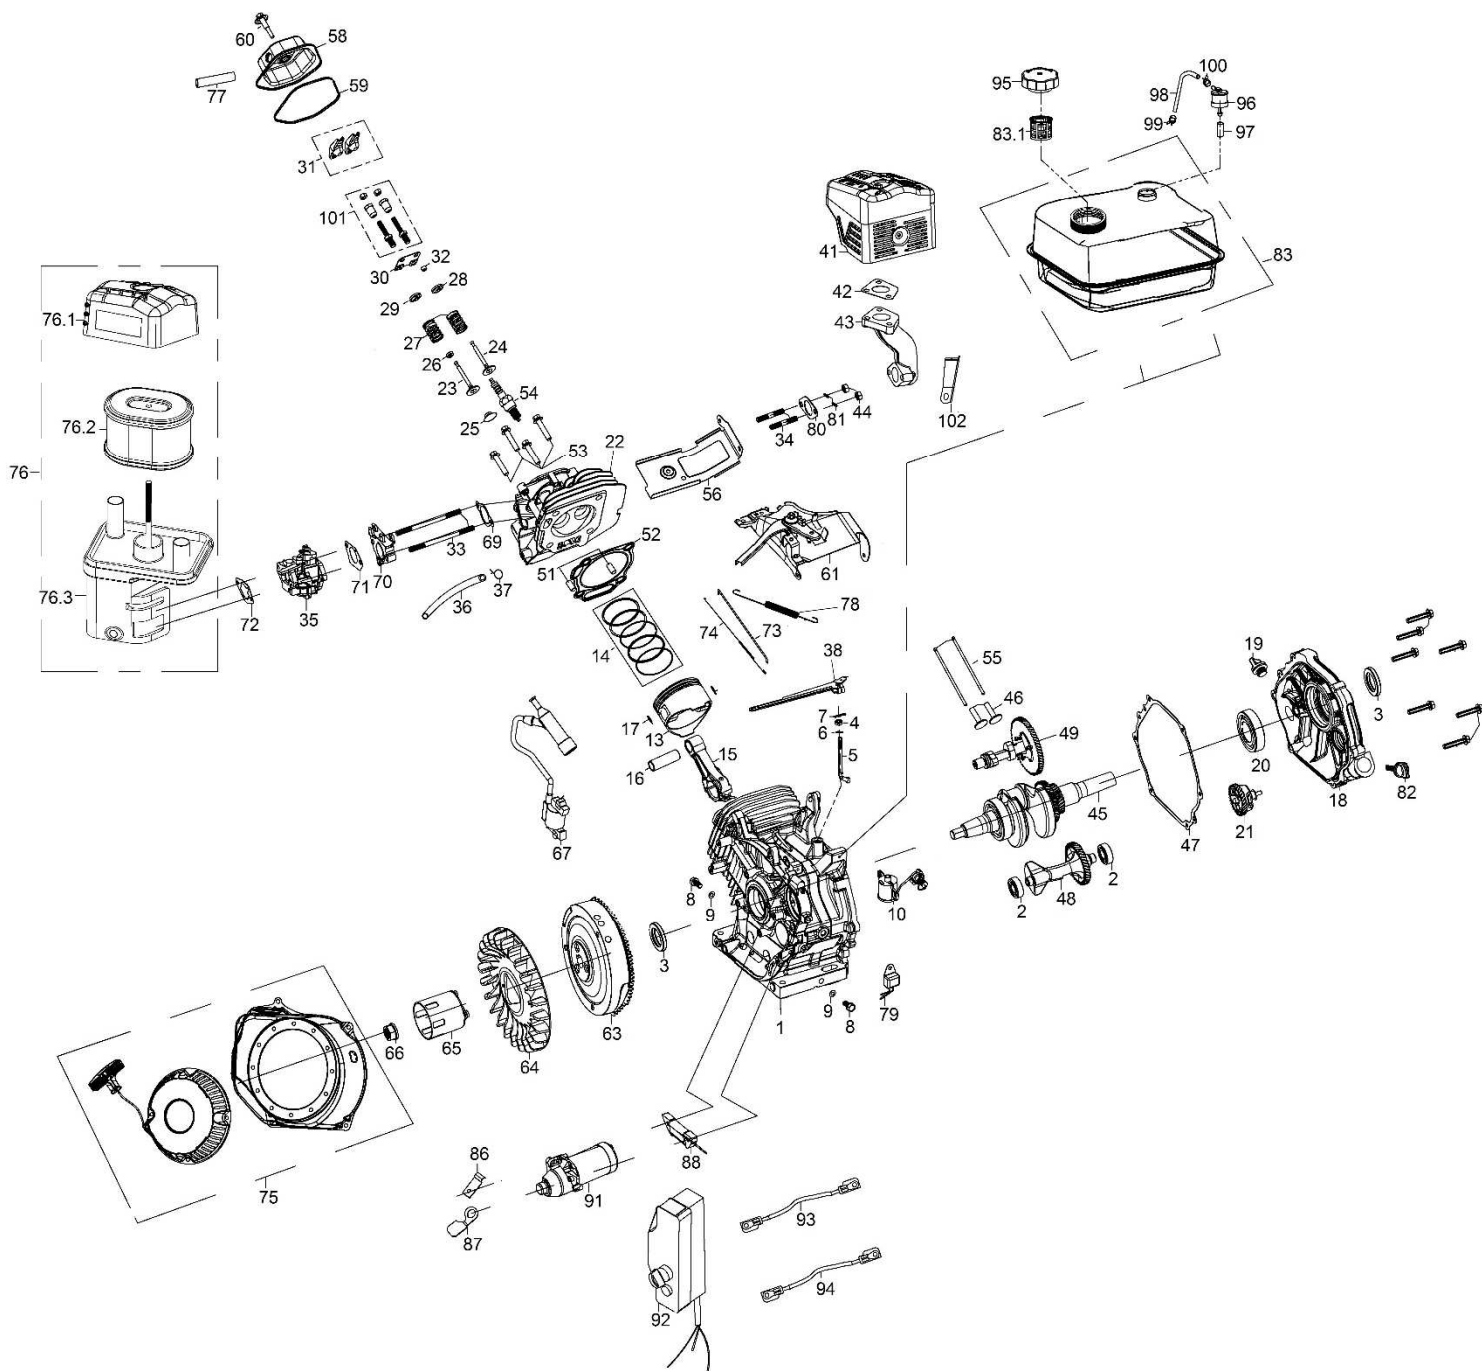

Position	Part number	Název	Name
1	664201001	Kliková skříň	Crankcase
8	664201008	Vypouštěcí šroub	Oil drain plug
10	664201010	Olejový spínač	Oil level switch
13	664201013	Píst	Piston
14	664201014	Pístní kroužky set	Piston ring set
15	664201015	Ojnice	Connecting rod
16	664201016	Pístní čep	Piston pin
17	664201017	Pojistka pístního čepu	Piston pin clip
18	664201018	Víko klikové skříně	Crankcase cover
19	664201019	Olejová zátka	Oil plug
21	664201021	Regulátor otáček kompletní	Governor assembly
22	664201022	Hlava válce	Cylinder head
23	664201023	Sací ventil	Intake valve
24	664201024	Výfukový ventil	Exhaust valve
25	664201025	Krytka ventilu	Valve returner
26	664201026	Těsnění sacího ventilu	Intake valve gasket