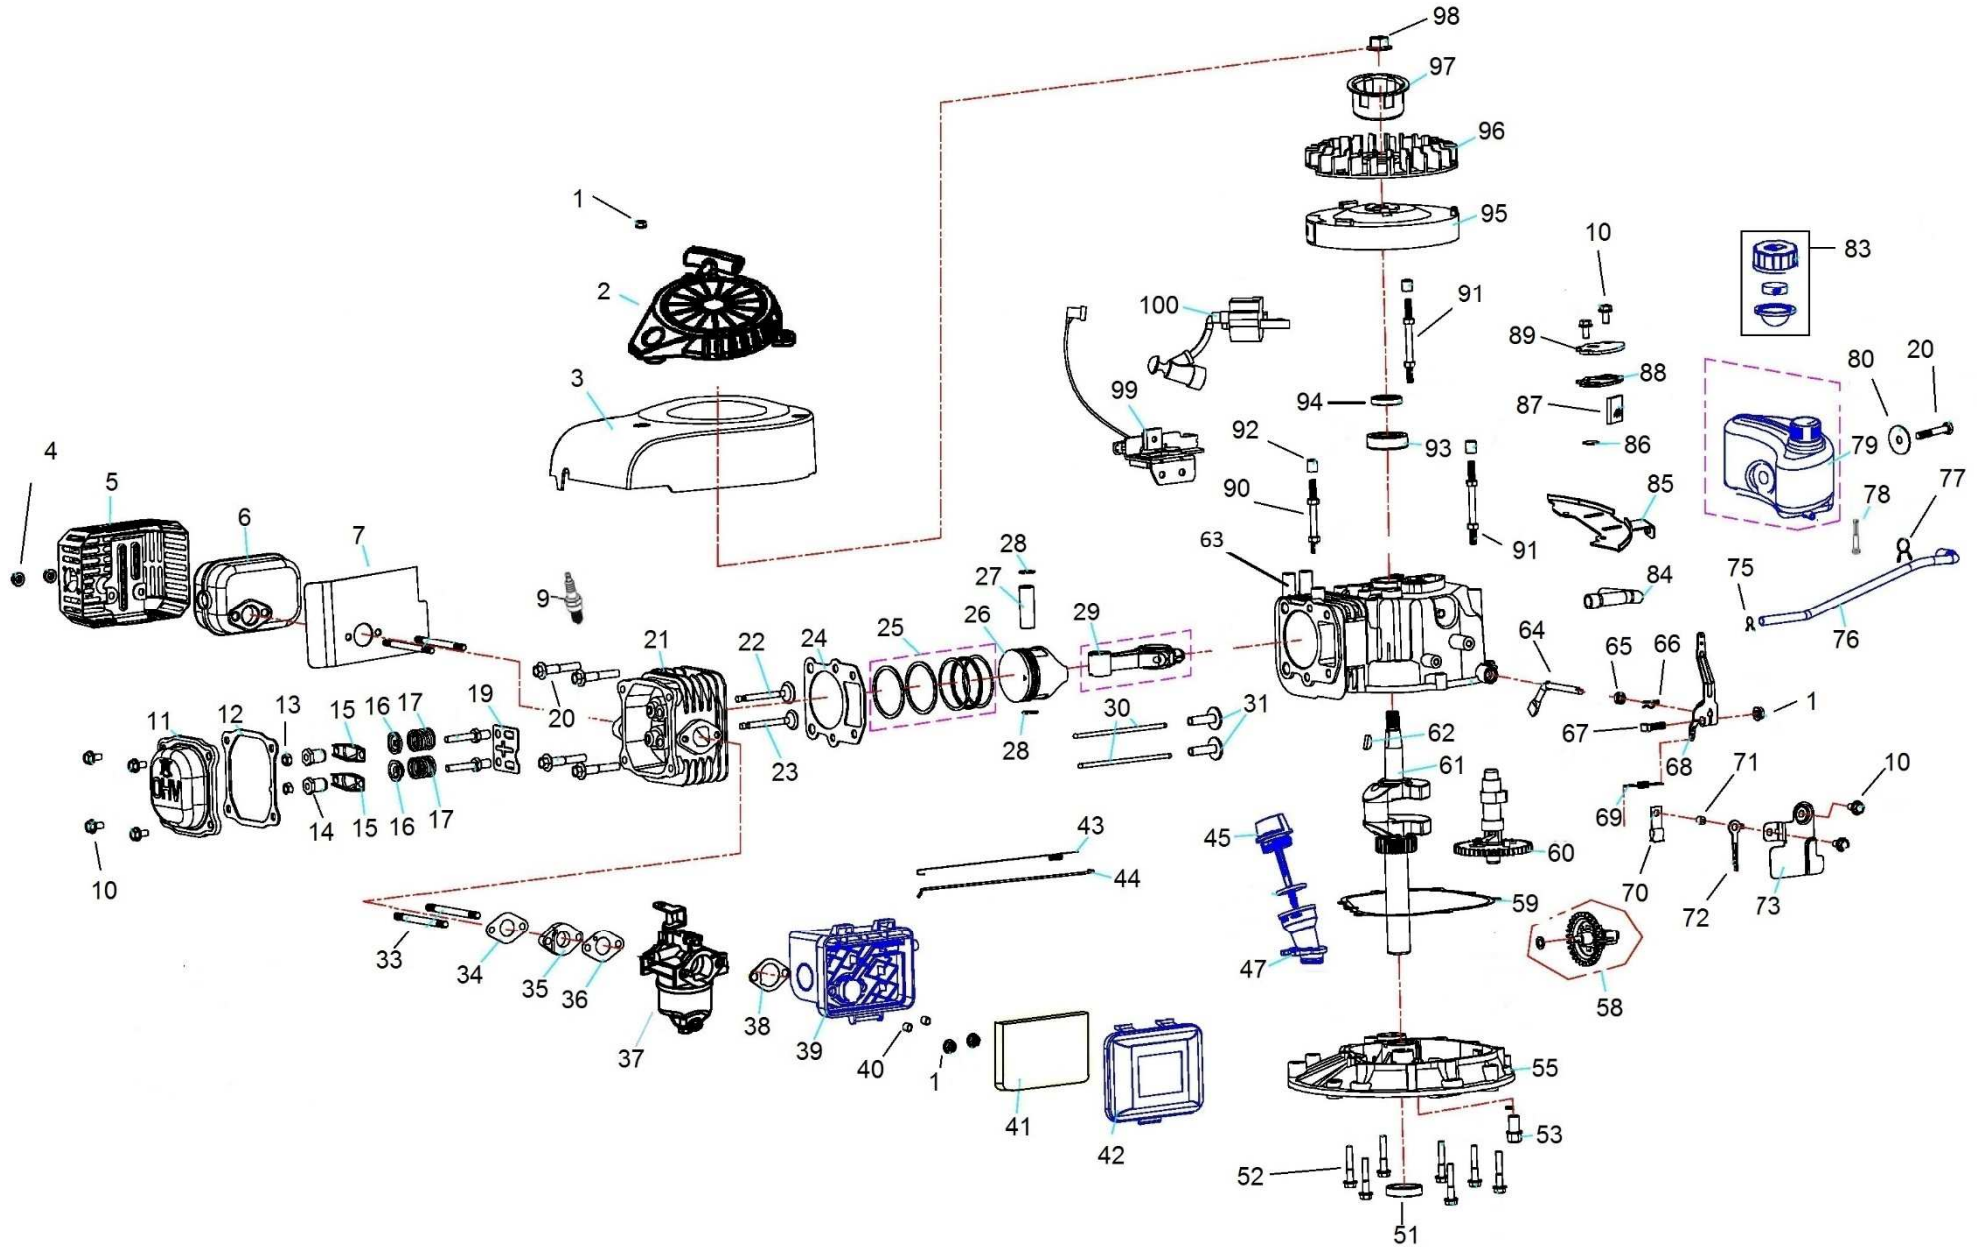

Position	Part number	Název	Name
1	M-06	Matice M6	Nut M6
2	543001002	Startér kompletní	Starter assembly
3	543001003	Kryt ventilátoru	Fan cover
4	M-06	Matice M6	Nut M6
5	543001005	Kryt výfuku	Muffler cover
6	543001006	Výfuk	Muffler
7	543001007	Těsnění výfuku	Muffler gasket
8	543001008	Svorník M6x80	Stud bolt M6x80
9	A969P	Svíčka zapalování	Spark plug
10	S-06*12	Šroub M6x12	Hex flange bolt M6x12
11	543001011	Ventilové víko	Cylinder head cover
12	543001012	Těsnění ventilového víka	Cylinder head cover gasket
13	543001013	Matice	Nut
14	543001014	Seřizovací matice ventilu	Valve adjusting nut
15	543001015	Vahadlo ventilu	Valve rocker
16	543001016	Podložka pružiny ventilu	Valve spring washer
17	543001017	Pružina ventilu	Valve spring
18	543001018	Šroub ventilu	Valve screw
19	543001019	Vodící deska ventilu	Valve guide board
20	S-08*45	Šroub M8x45	Hex flange bolt M8x45
21	543001021	Hlava válce	Cylinder head
22	543001022	Sací ventil	Intake valve
23	543001023	Výfukový ventil	Exhaust valve
24	543001024	Těsnění hlavy válce	Cylinder head gasket
25	543001025	Pístní kroužky sada	Piston ring set
26	543001026	Píst	Piston
27	543001027	Pístní čep	Piston pin
28	543001028	Pojistka pístního čepu	Piston pin clip
29	543001029	Ojnice	Connecting rod
30	543001030	Zdvihací tyčka ventilu	Valve push rod
31	543001031	Zdvihátko	Valve tappet
33	543001033	Svorník M6x84	Stud bolt M6x84
34	543001034	Těsnění příruby karburátoru	Intake flange gasket
35	543001035	Příruba karburátoru	Carburetor intake flange
36	543001036	Těsnění karburátoru	Carburetor gasket