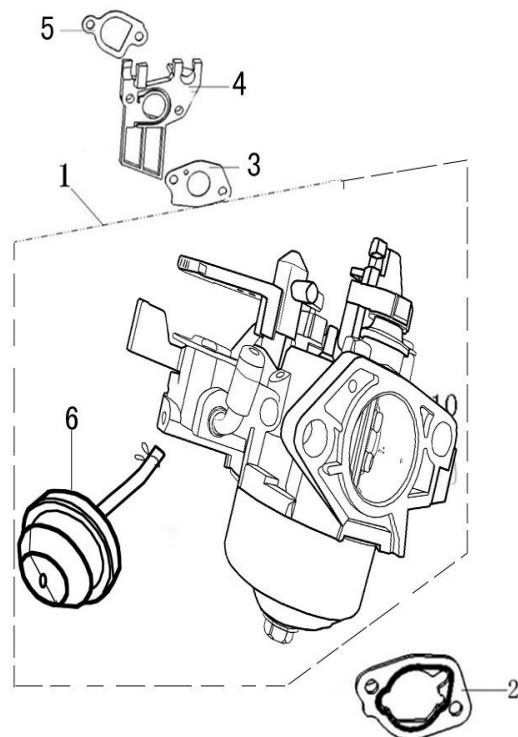

Pozice	Objednací číslo	Název	Name	Ks
1	120080276-0001	Hlava válce	Cylinder Head	1
2	380180093-0001	Svorník M6x113,5	Stud bolt M6x113,5	2
3	380600117-0001	Čep 10x14	Dowel pin 10x14	2
4	120150144-0001	Těsnění hlavy válce	Cylinder head gasket	1
5	380180098-0001	Svorník M8x34	Stud bolt M8x34	2
6	270960014-0002	Svíčka F7RTC	Spark plug F7RTC	1
7	380140336-0001	Šroub M8x60	Flange bolt M8x60	4
8	120250013-0001	Těsnění ventilového víka	Cylinder head cover gasket	1
9	120220008-0001	Ventilové víko	Cylinder head cover	1
10	380140215-0004	Šroub M6x14	Flange bolt M6x14	4

9661 SE Rozvody ventilu, Vačka

Pozice	Objednací číslo	Název	Name	Ks
1	140470001-T040	Matice ventilu	Valve nut	2
2	140490012-T040	Seřizovací matice ventilu	Valve adjusting nut	2
3	140460030-0001	Vahadlo ventilu	Valve rocker arm	2
4	140480012-T040	Seřizovací šroub ventilu	Valve adjusting bolt	2
5	140710001-0001	Vodící deska ventilu	Push rod guide plate	1
6	140670004-0001	Zdvihací tyčka ventilu	Push rod	2
7	140690003-0001	Zdvihátko	Tappet	2
8	140320001-0001	Krytka ventilu	Valve rotator	2
9	140380017-0001	Podložka pružiny ventilu	Valve spring seat	2
10	140340022-0001	Pružina ventilu	Valve spring	2
11	140400011-0001	Těsnění ventilu	Valve seal	1
12	500550069-0001	Ventily sada	Valve set	1
13	140020114-0001	Vačkový hřídel	Camshaft	1
14	140450022-0001	Vahadlo ventilu kompletní	Valve rocker assembly	2

Pozice	Objednací číslo	Název	Name	Ks
1	380140089-0005	Šroub M6x8	Flange bolt M6x8	2
2	160190009-0001	Kryt	Engine cover	1
3	160200014-0001	Boční kryt motoru	Engine side cover	1
4	380140003-0005	Šroub M6x20	Flange bolt M6x20	1
5	380930023-T110	Úchyt kabelu	Cord holder	1