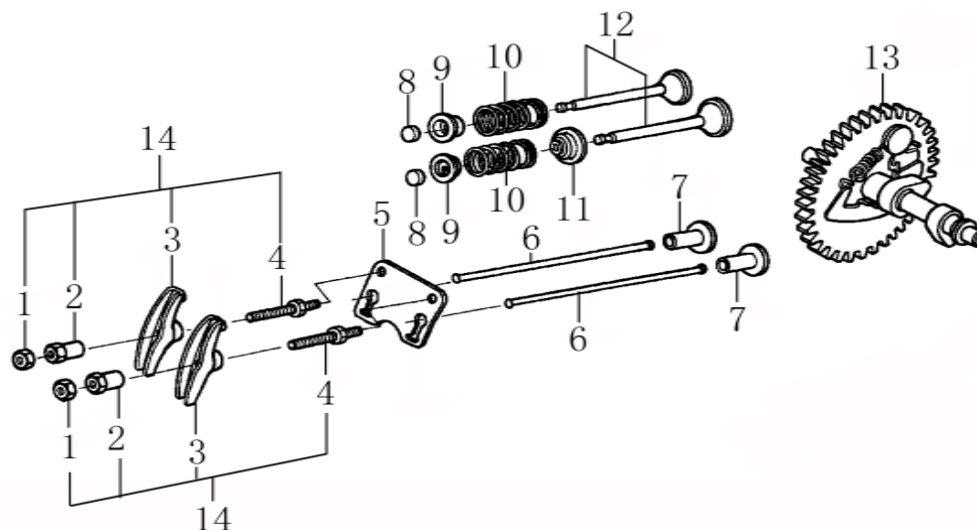

9661 SE Rozvody ventilu, Vačka

Pozice	Objednací číslo	Název	Name	Ks
1	140470001-T040	Matice ventilu	Valve nut	2
2	140490012-T040	Seřizovací matice ventilu	Valve adjusting nut	2
3	140460030-0001	Vahadlo ventilu	Valve rocker arm	2
4	140480012-T040	Seřizovací šroub ventilu	Valve adjusting bolt	2
5	140710001-0001	Vodící deska ventilu	Push rod guide plate	1
6	140670004-0001	Zdvihací tyčka ventilu	Push rod	2
7	140690003-0001	Zdvihátko	Tappet	2
8	140320001-0001	Krytka ventilu	Valve rotator	2
9	140380017-0001	Podložka pružiny ventilu	Valve spring seat	2
10	140340022-0001	Pružina ventilu	Valve spring	2
11	140400011-0001	Těsnění ventilu	Valve seal	1
12	500550069-0001	Ventily sada	Valve set	1
13	140020114-0001	Vačkový hřídel	Camshaft	1
14	140450022-0001	Vahadlo ventilu kompletní	Valve rocker assembly	2