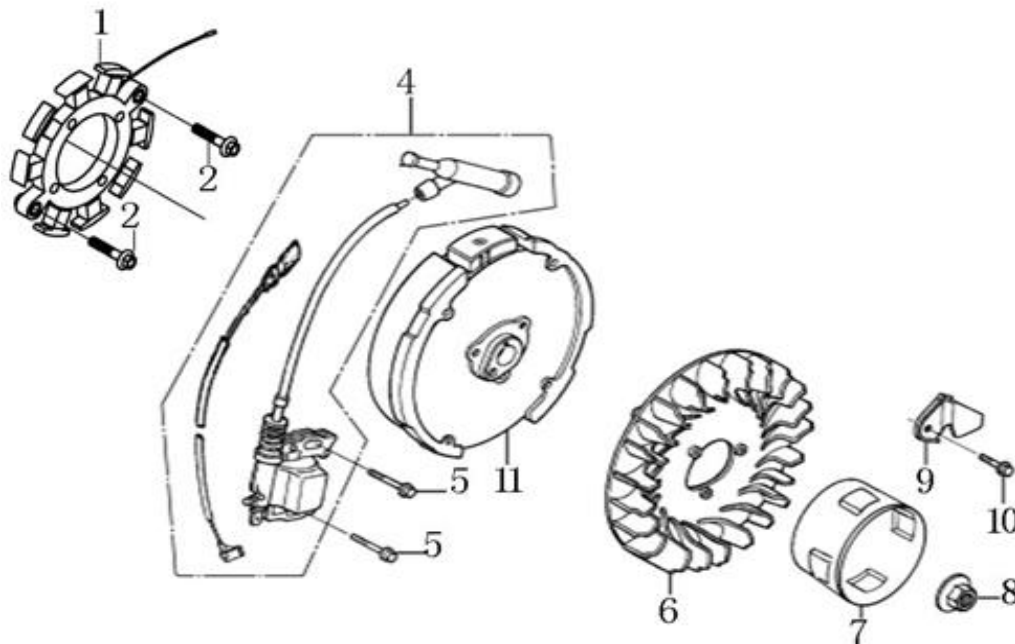

Pozice	Objednací číslo	Název	Name	Ks
1	270210040-0001	Cívka dobíjení	Charge coil	1
2	380140102-0004	Šroub M6x25	Flange bolt M6x25	2
4	270920180-0001	Zapalování	Ignition	1
5	380140095-0005	Flange bolt M6x30	Flange bolt M6x30	2
6	160180007-0001	Ventilátor	Fan	1
7	193590005-0001	Miska startéru	Starter pulley	1
8	380370051-0001	Matice M14x1,5	Nut M14x1,5	1
9	270280006-0001	Úchyt kabelu	Cord clamp	1
10	380140089-0005	Šroub M6x8	Flange bolt M6x8	1
11	270020161-0001	Setrvačnick	Flywheel	1