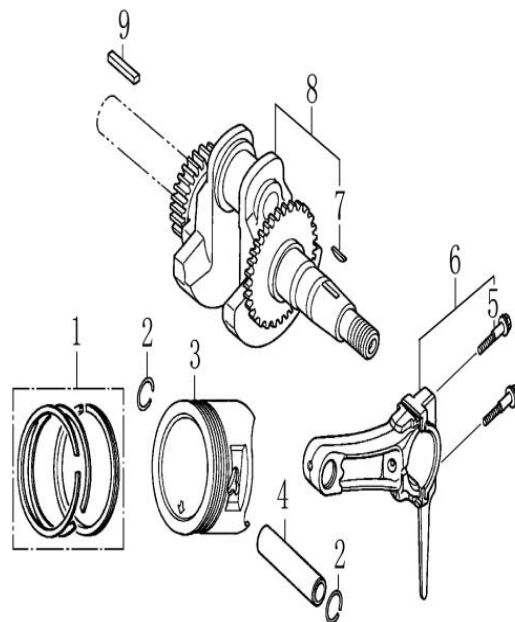

Pozice	Objednací číslo	Název	Name	Ks
1	130070079-0001	Pístní kroužky sada	Piston ring set	1
2	380560056-0001	Pojistka pístního čepu	Piston pin circlip	2
3	130030083-0001	Píst	Piston	1
4	130060031-0001	Pístní čep	Piston pin	1
5	130180001-0001	Šroub ojnice	Connecting rod bolt	2
6	130150039-0001	Ojnice	Connecting rod assembly	1
7	380620050-0001	Woodruffovo pero 4x5,5x12,5	Semicircle key 4x5,5x12,5	1
8	130290097-0001	Kliková hřídel	Crankshaft	1
9	380620040-0001	Pero 4,7x4,7x70	Key 4,7x4,7x70	1