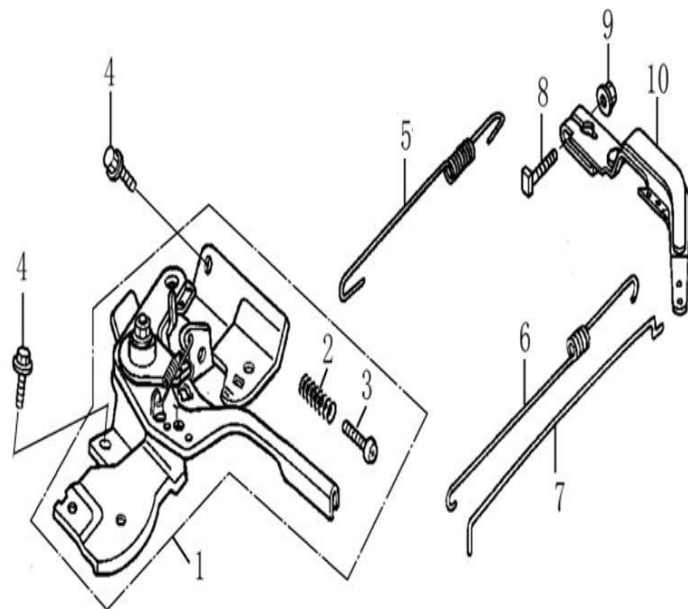

Pozice	Objednací číslo	Název	Name	Ks
1	171680128-0001	Kulisa regulace otáček	Governor board	1
2	171660001-0001	Pružina	Spring	1
3	380200017-0005	Šroub M5x35	Screw M5x35	1
4	380140011-0004	Šroub M6x10	Flange bolt M6x10	2
5	171600084-0001	Pružina	Governor spring	1
6	171610002-0001	Pružina plynu	Throttle return spring	1
7	171590002-0001	Táhlo regulace	Governor rod	1
8	380250002-0001	Šroub M6x21	Quadrate head bolt M6x21	1
9	380370066-0001	Matice M6	Flange nut M6	1
10	171620001-0003	Páka regulace otáček	Governor arm	1