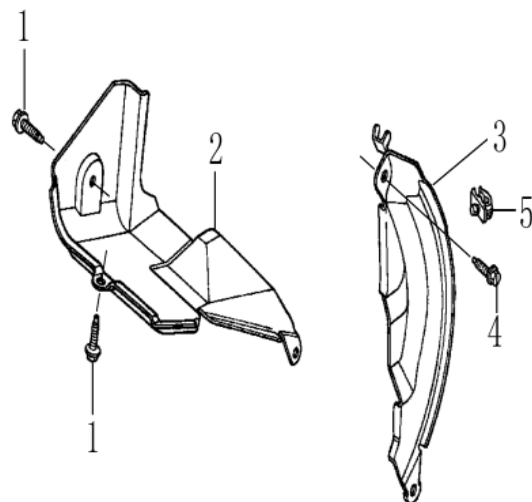

Pozice	Objednací číslo	Název	Name	Ks
1	380140089-0005	Šroub M6x8	Flange bolt M6x8	2
2	160190009-0001	Kryt	Engine cover	1
3	160200014-0001	Boční kryt motoru	Engine side cover	1
4	380140003-0005	Šroub M6x20	Flange bolt M6x20	1
5	380930023-T110	Úchyt kabelu	Cord holder	1