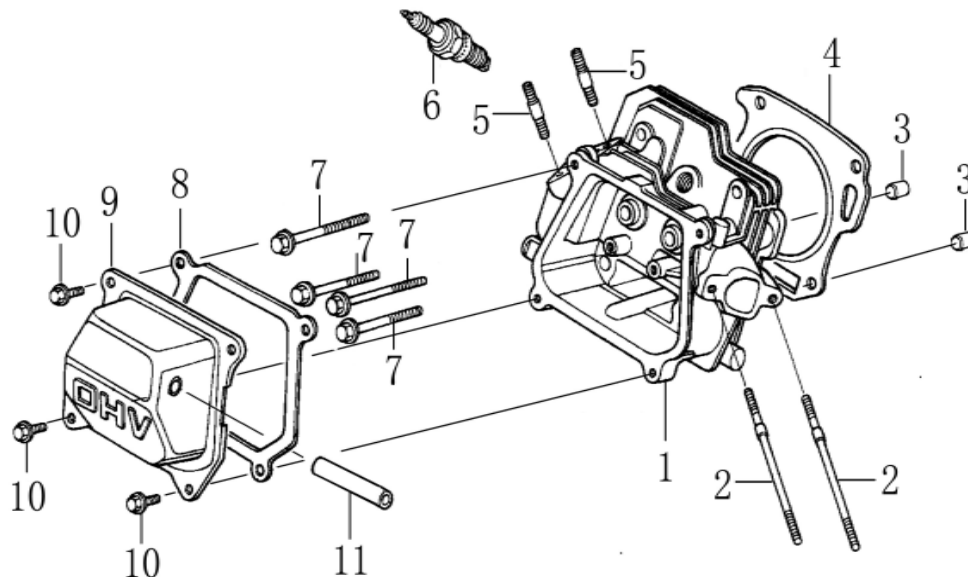

Pozice	Objednací číslo	Název	Name	Ks
1	120080276-0001	Hlava válce	Cylinder Head	1
2	380180093-0001	Svorník M6x113,5	Stud bolt M6x113,5	2
3	380600117-0001	Čep 10x14	Dowel pin 10x14	2
4	120150144-0001	Těsnění hlavy válce	Cylinder head gasket	1
5	380180098-0001	Svorník M8x34	Stud bolt M8x34	2
6	270960014-0002	Svíčka F7RTC	Spark plug F7RTC	1
7	380140336-0001	Šroub M8x60	Flange bolt M8x60	4
8	120250013-0001	Těsnění ventilového víka	Cylinder head cover gasket	1
9	120220008-0001	Ventilové víko	Cylinder head cover	1
10	380140215-0004	Šroub M6x14	Flange bolt M6x14	4