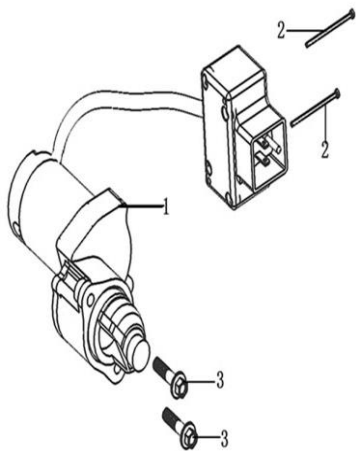

Pozice	Objednací číslo	Název	Name	Ks
1	270360092-0001	Elektrický startér	Electric starter motor	1
2	380200003-0004	Šroub M4x30	Cross head bolt M4x30	2
3	380140095-0005	Šroub M6x30	Flange bolt M6x30	2