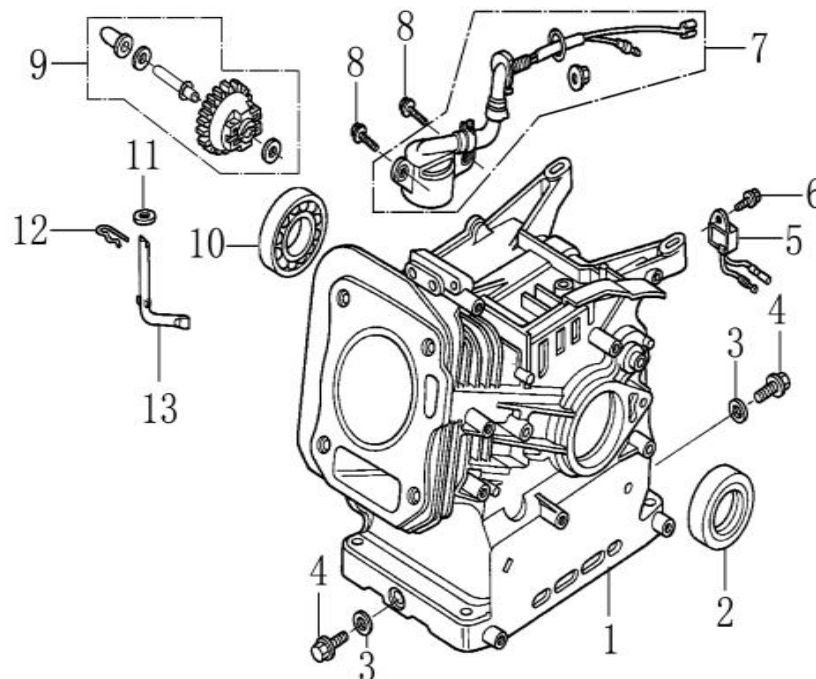

Pozice	Objednací číslo	Název	Name	Ks
1	110810195-0001	Kliková skříň	Crankcase	1
2	380650490-0001	Gufero 25x41,25x6	Oil seal 25x41,25x6	1
3	380450514-0001	Podložka 10x16x1,5	Drain bolt washer 10x16x1,5	2
4	110260025-0001	Vypouštěcí šroub M10x15	Drain bolt M10x15	2
5	281890003-0001	Čidlo	Oil alart unit	1
6	380140011-0004	Šroub M6x10	Flange bolt M6x10	1
7	281850157-0001	Olejový spínač	Oil level switch	1
8	380140215-0004	Šroub M6x14	Flange bolt M6x14	2
9	171750001-0001	Regulátor otáček kompletní	Governor gear assembly	1
10	081610-100000030	Ložisko 6205	Bearing 6205	1
11	380450531-0001	Podložka 6x13	Plain washer 6x13	1
12	381350004-T040	Závlačka	Cotter pin	1
13	171630001-0001	Ovládací táhlo regulátoru	Governor arm shaft	1