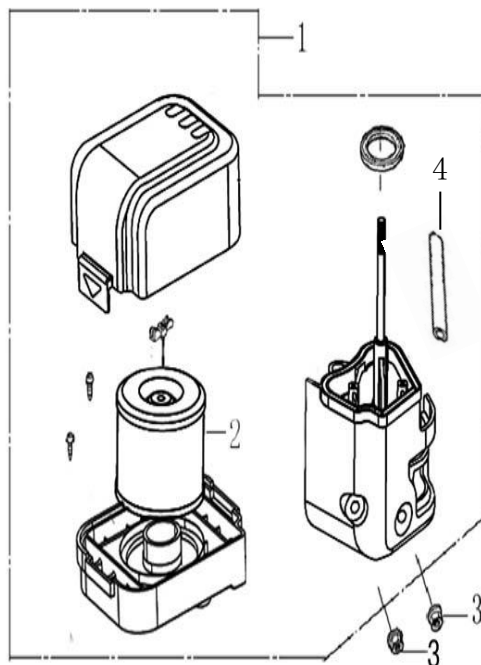

Pozice	Objednací číslo	Název	Name	Ks
1	180020669-0001	Vzduchový filtr kompletní	Vzduchový filtr kompletní	1
2	30-404	Vzduchový filtr	Vzduchový filtr	1
3	380370048-0001	Matice M6	Flange nut M6	2
4	380740471-0001	Hadička odvodu	Breathing tube	1