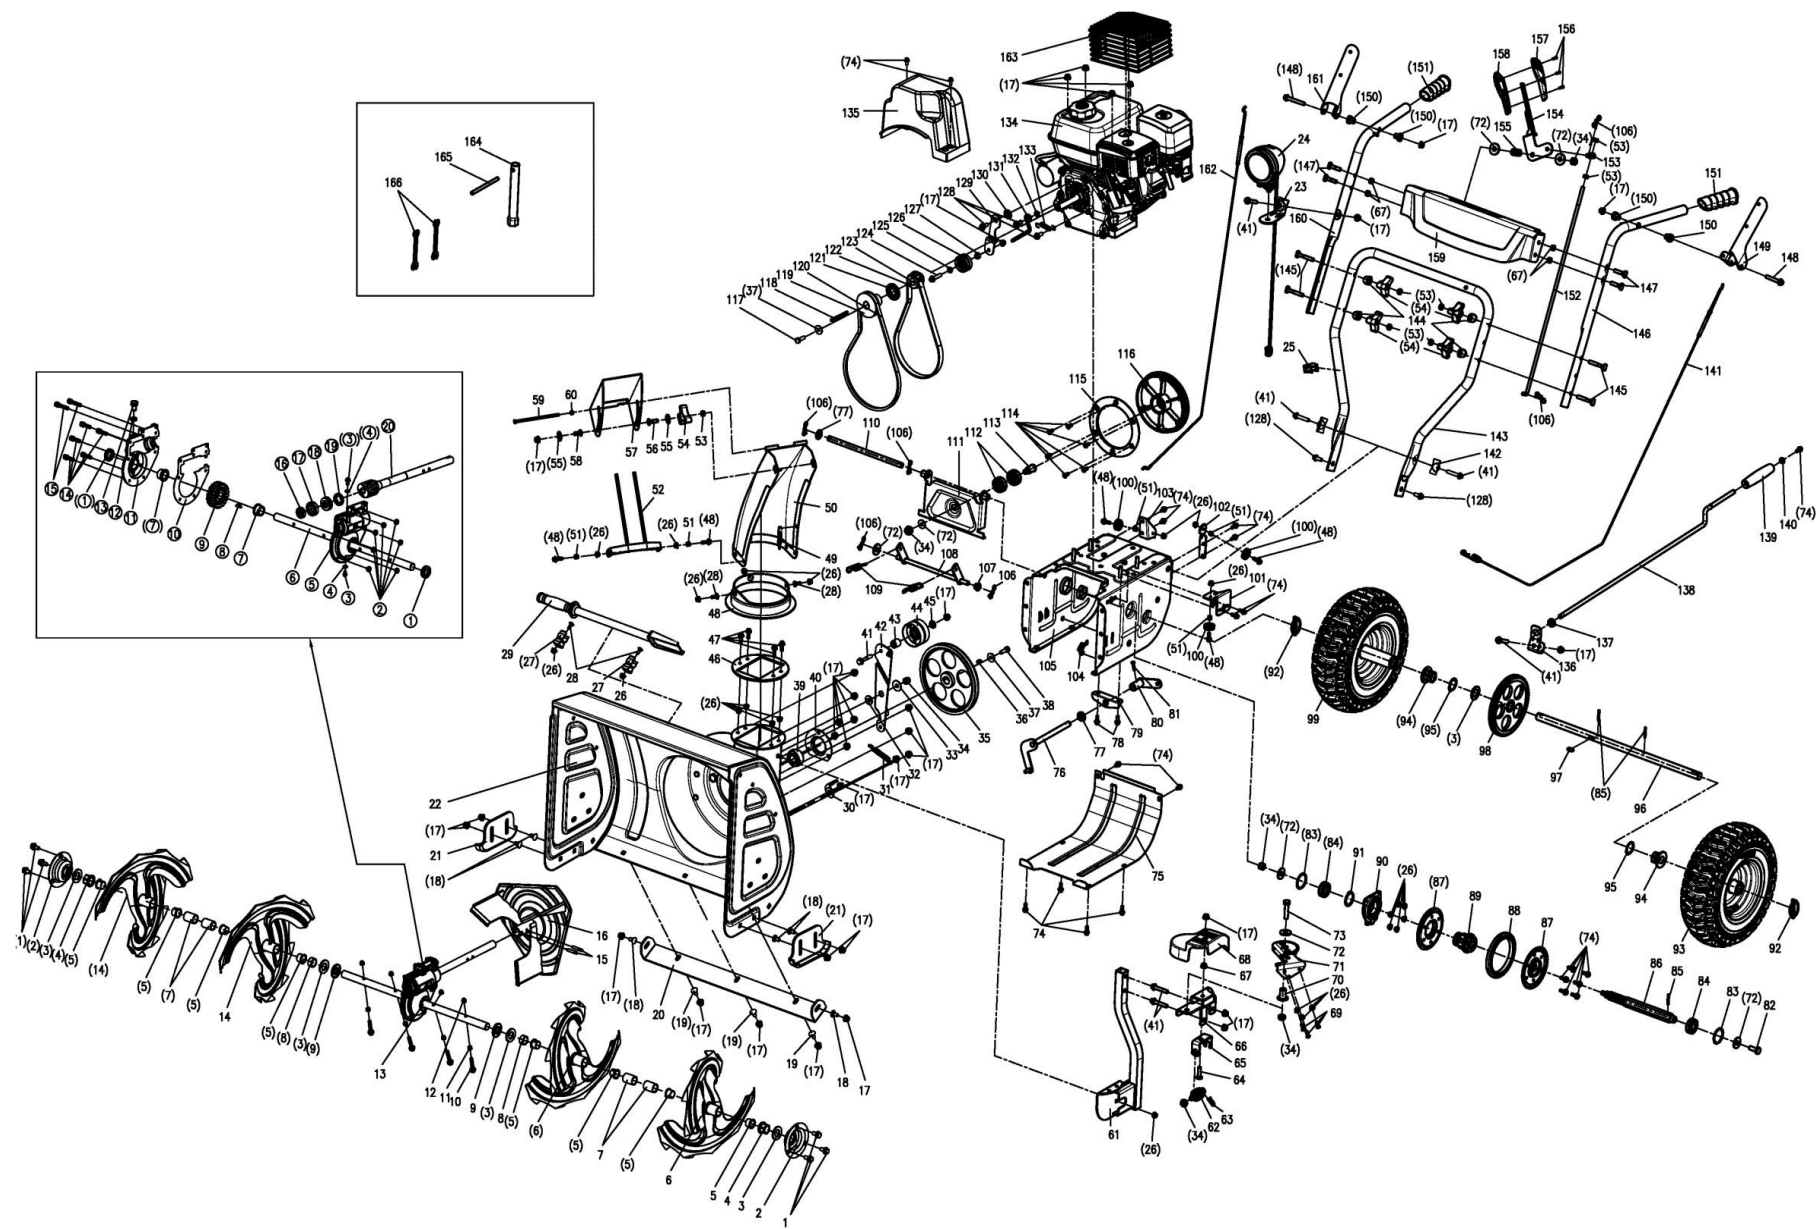

HECHT®
made for garden

9661 SE

Pozice	Objednací číslo	Název	Name	Ks
1	26800606401	Šroub M8x16	Hex bolt M8x16	6
2	26300233801	Domeček ložiska	Bearing housing	2
3	26800707601	Podložka 20x37x2	Flat washer 20x37x2	5
4	25284100101	Vnější pouzdro šneku	Auger housing sheath	2
5	25284000101	Pouzdro šneku	Auger sheath	8
6	23600169501	Šnek levý	Left auger	2
7	25283900101	Pouzdro šneku 19,4x24,2x25,3	Auger sheath 19,4x24,2x25,3	4
8	25283800102	Pouzdro šneku 19,4x24x16	Auger short sheath 19,4x24x16	2
9	25600300301	Plstěná podložka 40x20x3	Felt washer 40x20x3	2
10	26800612101	Šroub M6x40	Hex flange bolt M6x40	4
11	26300265001	Podložka	Washer	4
12	26800500501	Pojistná matice	Hex lock nut M6	4
13	23050204101	Převodovka šneku	Auger gearbox	1
13-1	25100155501	Gufero 19x32x7	Oil seal 19x32x7	2
13-2	26800500501	Pojistná matice M6	Hex lock nut M6	7
13-3	26800608902	Šroub M5x14	Hex flange bolt M5x14	2
13-4	25600202601	Těsnění 10,5x5x1	Seal ring 10,5x5x1	2
13-5	26400112501	Levá skříň převodovky	Gearbox left case	1
13-6	26200109301	Hřídel šneku	Auger shaft	1
13-7	26900206901	Pouzdro převodovky 32x19x17	Gearbox sheath 32x19x17	2
13-8	26809006401	Woodruffovo pero 5x7,5x19	Woodruff key 5x7,5x19	1
13-9	26100302801	Ozubené kolo převodovky	Gear	1
13-10	25600202801	Těsnění převodovky	Gearbox gasket	1
13-11	26400112601	Pravá skříň převodovky	Gearbox right case	1
13-12	26900210701	Podložka 16x10x2	Washer 16x10x2	1
13-13	26800619801	Šroub M10x16	Hex bolt M10x16	1
13-14	26800311301	Šrou M6x25	Inner hex head screw M6x25	5
13-15	26800313301	Šroub M6x25	Inner hex head screw M6x25	2
13-16	26800401501	Ložisko 6001 ZZ	Bearing 6001 ZZ	1
13-17	26800404601	Ložisko 6904 ZZ	Bearing 6904 ZZ	1
13-18	26800404701	Axiální ložisko 51104	Thrust ball bearing 51104	1
13-19	25100155401	Gufero 20x32x6	Oil seal 20x32x6	1
13-20	26100302901	Šneková hřídel	Worm shaft	1
14	23600169401	Šnek pravý	Right auger	2