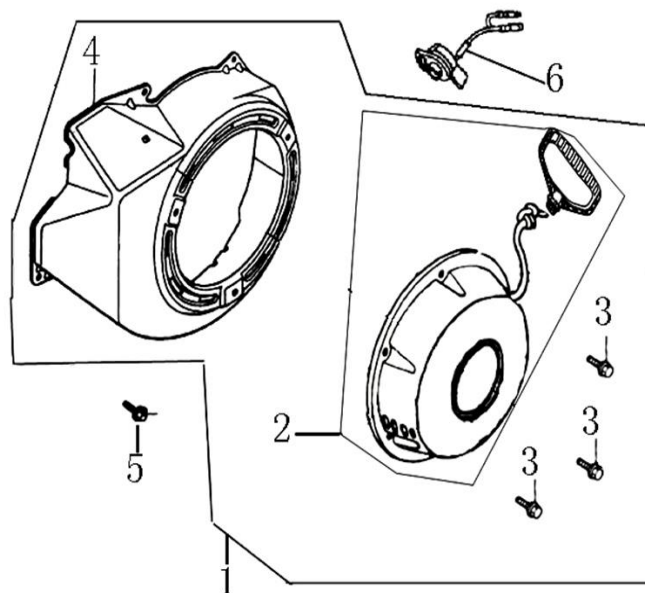

Pozice	Objednací číslo	Název	Name	Ks
1	193490027-0001	Startér kompletní + Kryt ventilátoru	Starter assembly + Fan cover	1
2	193500031-0001	Startér kompletní	Starter assembly	1
3	380140089-0005	Šroub M6x8	Flange bolt M6x8	3
4	160210075-0003	Kryt ventilátoru	Fan cover	1
5	380140011-0004	Šroub M6x10	Flange bolt M6x10	4
6	271660038-0001	Vypínač motoru	Engine STOP switch	1