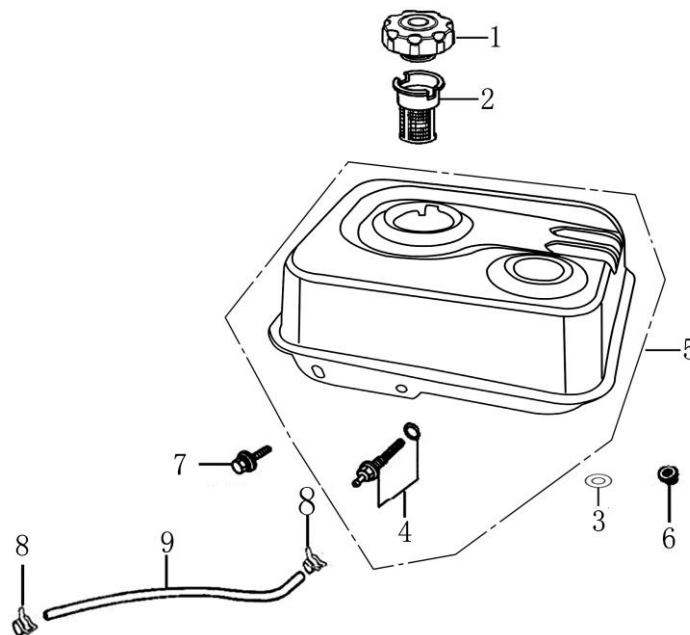

Pozice	Objednací číslo	Název	Name	Ks
1	170870040-0001	Zátka palivové nádrže	Fuel tank cap	1
2	170720009-0001	Sítko nádrže	Fuel cap net	1
3	380920086-0001	Podložka 8,5x17x2,5	Rubber washer 8,5x17x2,5	2
4	170660077-0001	Palivový filtr	Fuel tank filter	1
5	170500997-0003	Palivová nádrž	Fuel tank	1
6	380370048-0001	Matice M6	Flange nut M6	2
7	380140102-0004	Šroub M6x25	Flange bolt M6x25	1
8	380950188-0001	Svorka hadičky	Fuel tube clip	2
9	380750180-0001	Palivová hadička	Fuel tube	1