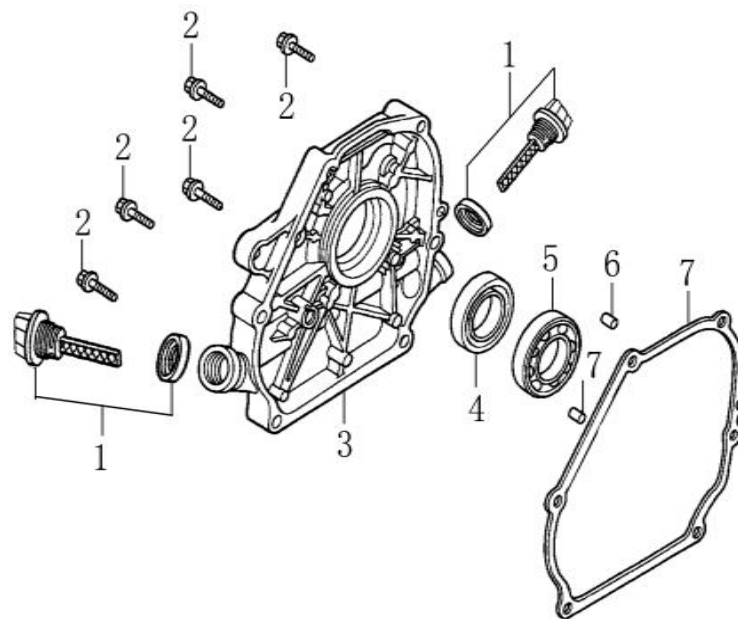

Pozice	Objednací číslo	Název	Name	Ks
1	110690035-0001	Olejová měrka	Oil gauge assembly	2
2	380140028-0004	Šroub M8x32	Flange bolt M8x32	6
3	110820014-0001	Kryt klikové skříně	Crankcase cover	1
4	380650491-0001	Gufero 25x41,25x6	Oil seal 25x41,25x6	1
5	081610-100000030	Ložisko 6205	Bearing 6205	1
6	380600120-0001	Čep 8x14	Dowel pin 8x14	2
7	110830007-0001	Těsnění klikové skříně	Crankcase cover gasket	1