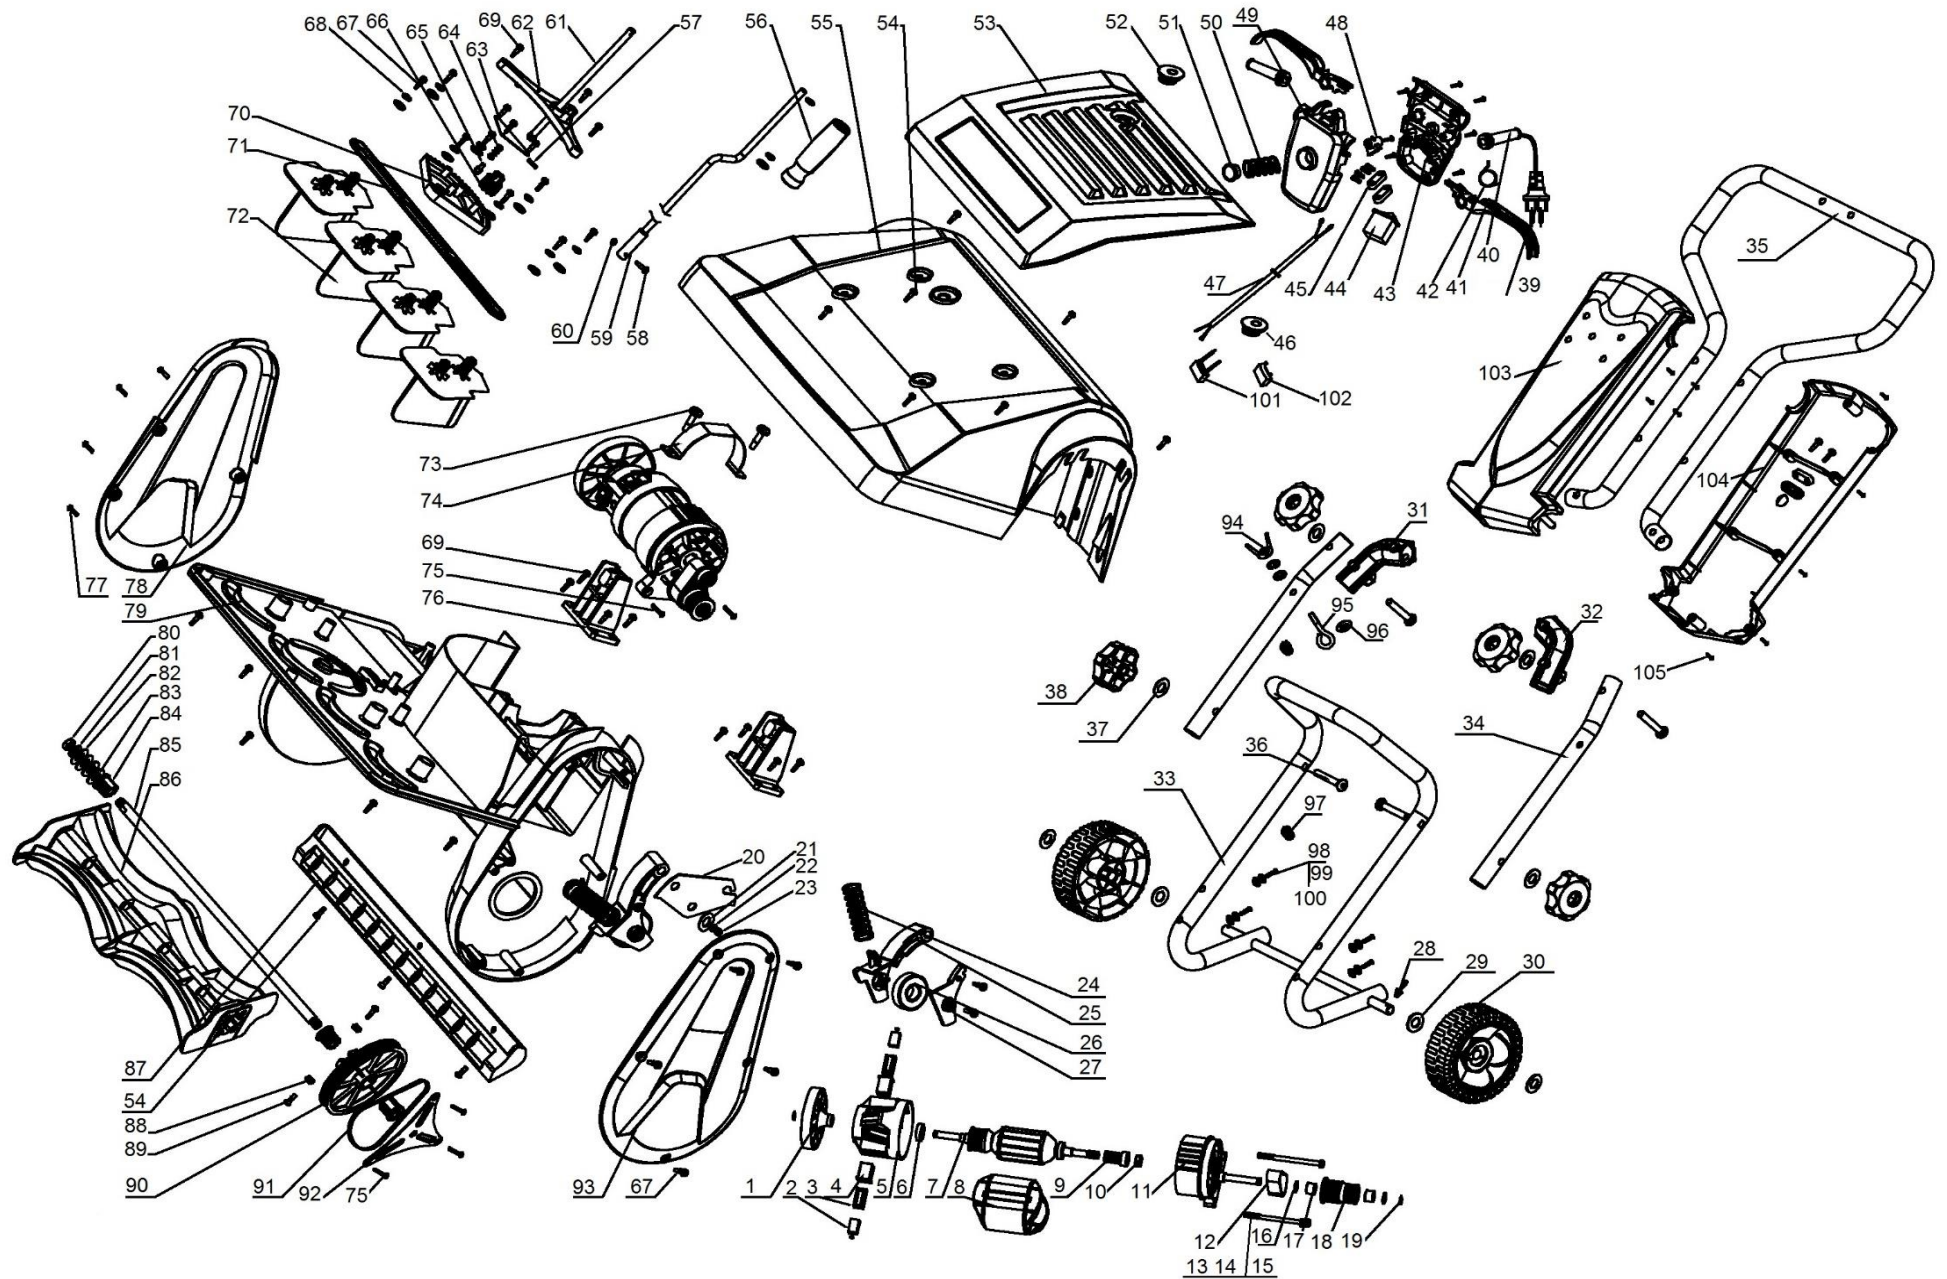

HECHT[®]
made for garden

9013

Pozice	Objednací číslo	Název	Description	Ks	39	Pozice	Objednací číslo	Název	Description	Ks
1	QT3110-001-011	Ventilátor	Fan	1	40			Přívodní kabel	Power Cord	1
2		Uhlík	Carbon Brush	2	41			Průchodka kabelu	Cable jacket	2
3		Kryt uhlíku	Carbon Brush Cover	2	42			Páka spínače	Switch Trigger	2
4		Držák uhlíku	Carbon Brush Box	2	43			Pružina spínače	Switch Spring	1
5		Zadní kryt motoru	Rear Cover	1	44			Spodní kryt spínače	Switch Box Lower Cover	1
6		Ložisko	Bearing	2	45		QT3110-039-052	Spínač	Switch	1
7		Rotor	Rotor	1	46			Svorka kabelu	Binder Plate	3
8		Stator	Stator	1	47			Průchodka kabelu	Cable Jacket	1
9		Pastorek	Pinion	1	48			Kabel	Wire	1
10		Matice	Nut	1	49			Aretace páky	Switch Rod	1
11		Přední kryt motoru	Front Cover	1	50			Horní kryt spínače	Switch Box Upper Cover	1
12	QT3110-012	Ozubený řemen 3M 126	Synchronous belt 3M 126	1	51			Pružina bezp. tlačítka	Switch Button Spring	1
13		Šroub	Screw	2	52			Bezpečnostní tlačítko	Switch lock Button	1
14		Podložka	Flat Washer	2	53	QT3110-053		Kryt	Průchodka	1
15		Pružná podložka	Spring Washer	2	54			Horní kryt	Upper Cover	1
16		Podložka	Flat Washer	2	55	QT3110-055		Šroub	Screw	7
17	QT3110-017	Ložisko 688Z	Bearing 688Z	2	56	QT3110-056	Kryt motoru	Body Cover	1	
18	QT3110-018	Řemenice pohonu	Small sheave	1	57		Madlo	handle	1	
19		Pojistný kroužek	Circlip	4	58		Pružný kolík	Spring Pin	1	
20	QT3110-020	Deska napínáku	Small Bracket	1	59	QT3110-059	Šroub	Screw	1	
21		Podložka	Flat Washer	1	60	QT3110-060	Páka ovládání horní	Upper control lever	1	
22		Pružná podložka	Spring Washer	1	61	QT3110-061	Matice	Nylon Nut	1	
23		Šroub	Screw	1	62	QT3110-062	Páka ovládání spodní	Lower control lever	1	
24	QT3110-024	Pružina napínáku	Spring	1	63	QT3110-063	Ozubení	Gear Supportor	1	
25	QT3110-025	Napínací kladka	Tensioner pulley	1	64	QT3110-064	Deska	Guide Pin Plate	1	
26	QT3110-026	Ložisko	Bearing	1	65	QT3110-065	Pružina	Spring	1	
27	QT3110-027	Deska	Tensioner wheel support	1	66	QT3110-066	Čep	Guide Pin	1	
28		Závlačka	Cotter Pin	2	67		Pastorek převodu	Small gear	1	
29		Podložka	Flat Washer	4	68		Šroub	Screw	25	
30	QT3110-030	Kolo	Wheel	2	69		Podložka	Flat Washer	10	
31	QT3110-031	Spojnice madla pravá	Right bracket	1	70	QT3110-070	Šroub	Screw	23	
32	QT3110-032	Spojnice madla levá	Left bracket	1	71	QT3110-071	Hřeben převodu	Gear board	1	
33	QT3110-033	Spodní madlo	Lower handle	1	72	QT3110-072	Lišta směr. klappek	Vane Bracket	1	
34	QT3110-034	Středové madlo	Middle Handle	1	73		Směrová klapka	Vane	4	
35	QT3110-035	Horní madlo	Upper Handle	1	74	QT3110-074	Šroub	Screw	2	
36	QT3110-036	Šroub madla	Carriage bolt	4	75		Třmen motoru	Motor locking Plate	1	
37		Podložka	Washer	23	76	QT3110-076	Šroub	Screw	5	
38	QT3110-038	Křídlová matice	Knob nut	4	77		Držák motoru	Holder	2	
					78	QT3110-078	Šroub	Screw	7	
							Pravý kryt	Right Cover	1	