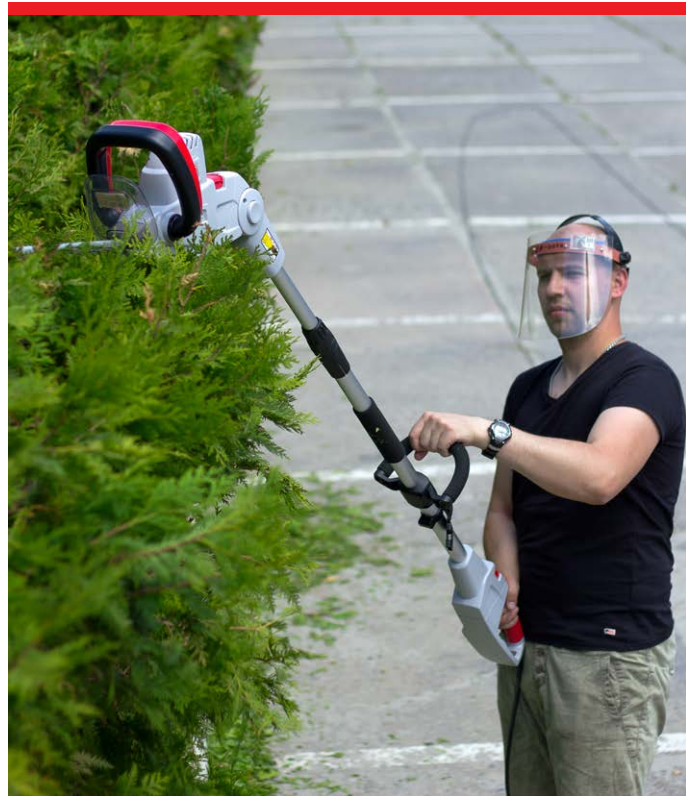

НОВИНКА

DT-2245 Садовый мультиинструмент

Комплект из трех функциональных насадок - цепная электропила, кусторез и триммер, а так же рукоятки и удлинительной телескопической штанги с поворотными механизмами

Высоторез (цепная пила с удлинительной штангой)

Цепная пила очень полезный помощник в хозяйстве. С её помощью вы сэкономите много времени и сил. Но главная особенность этой пилы заключается в том, что менее чем за пол минуты она может стать высоторезом с регулируемой длиной штанги, изменяемым наклоном и поворотом шины относительно штанги. Это позволит комфортно обрезать сучки, сухие ветки на значительной высоте, не используя стремянку и не подвергая себя лишней опасности.

INTERTOOL

INTERTOOL

DT-2245

Кусторез

-  аварийный выключатель
-  двустороннее лезвие
-  взаиморежущие лезвия
-  защитный экран
-  малый вес

Высотный кусторез

Кусторез незаменим в уходе за кустарниками и особенно живыми изгородями. Этот кусторез имеет двустороннее взаиморежущее лезвие, что почти полностью исключает вибрации. Он может использоваться вместе с телескопической штангой и её функциями поворота и наклона, что открывает совершенно новые возможности для комфортной и безопасной работы, ранее недоступные обычному кусторезу.

INTERTOOL

INTERTOOL

DT-2245

Триммер

-  нижнее расположение двигателя
-  регулируемая длина
-  регулируемые наклон и поворот
-  полуавтоматическая подача лески
-  ограничитель
-  малый вес

Благодаря уже знакомым возможностям настройки штанги, изменяя ее длину и углы наклона и поворота, триммер можно будет настроить для максимально комфортной работы не зависимо от Вашего роста и выполняемой задачи. Триммер оснащен шпулей с системой полуавтоматической подачи лески и имеет ширину скашивания 330 мм. Нижнее расположение двигателя сводит к минимуму вибрации, а так же в сочетании с алюминиевой телескопической штангой положительно сказывается на общем весе триммера.