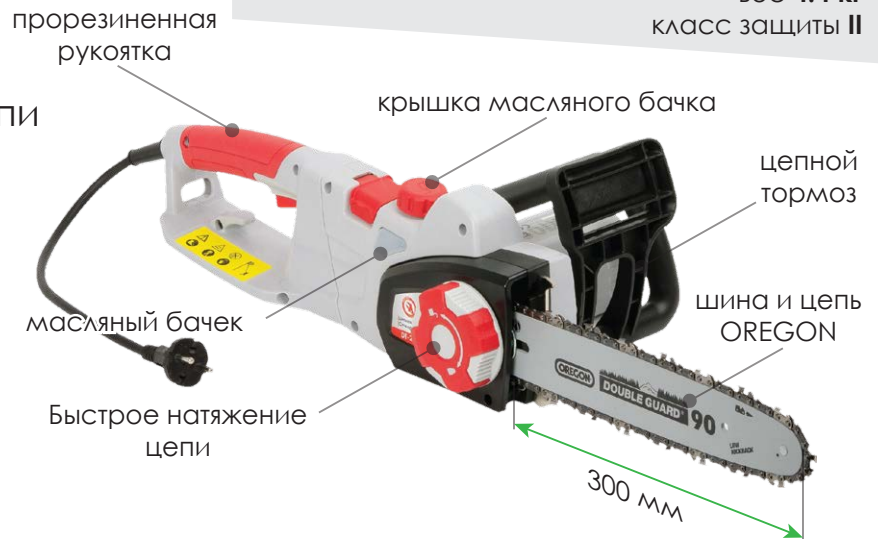

НОВИНКА

DT-2245 Садовый мультиинструмент

Комплект из трех функциональных насадок - цепная электропила, кусторез и триммер, а так же рукоятки и удлинительной телескопической штанги с поворотными механизмами

Штанга удлинительная

- регулируемая длина
- регулируемый наклон головной части
- поворот вокруг оси на 180°

кнопка-фиксатор поворота головной части

карабин для ремня

рукоятка с регулируемым положением

фиксатор длины

кнопка-фиксатор наклона головной части

регулируемая длина от 1230 до 1730 мм

DT-2245

Цепная пила

- автоматическая смазка цепи
- цепной тормоз
- шина и цепь OREGON
- быстрое натяжение цепи
- прорезиненные рукоятки

Высоторез (цепная пила с удлинительной штангой)

Цепная пила очень полезный помощник в хозяйстве. С её помощью вы сэкономите много времени и сил. Но главная особенность этой пилы заключается в том, что менее чем за пол минуты она может стать высоторезом с регулируемой длиной штанги, изменяемым наклоном и поворотом шины относительно штанги. Это позволит комфортно обрезать сучки, сухие ветки на значительной высоте, не используя стремянку и не подвергая себя лишней опасности.