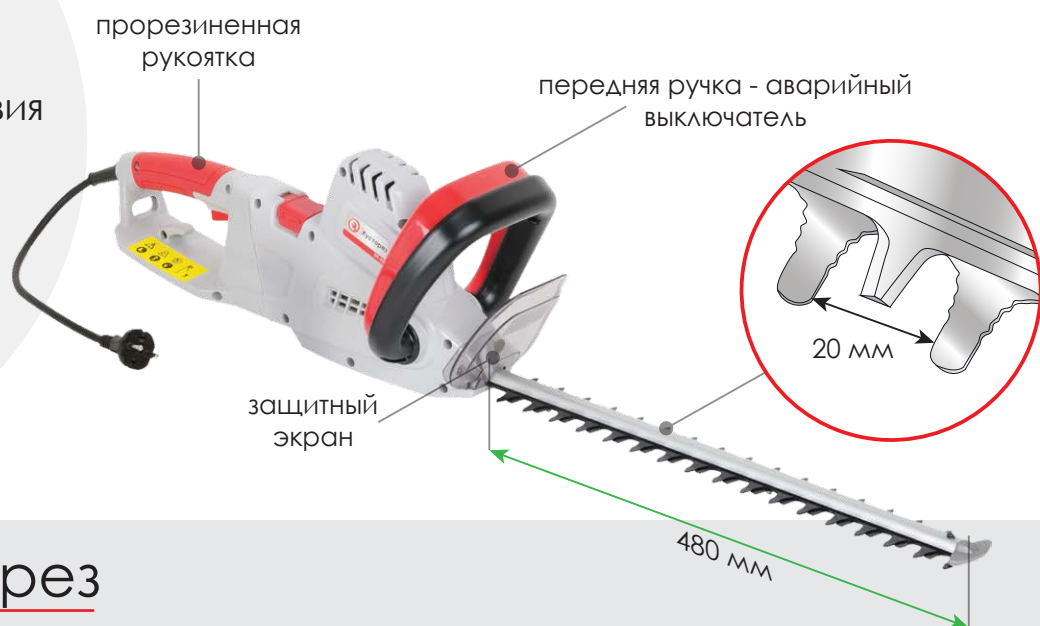

Высоторез (цепная пила с удлинительной штангой)

Цепная пила очень полезный помощник в хозяйстве. С её помощью вы сэкономите много времени и сил. Но главная особенность этой пилы заключается в том, что менее чем за пол минуты она может стать высоторезом с регулируемой длиной штанги, изменяемым наклоном и поворотом шины относительно штанги. Это позволит комфортно обрезать сучки, сухие ветки на значительной высоте, не используя стремянку и не подвергая себя лишней опасности.

INTERTOOL

INTERTOOL

DT-2245

Кусторез

-  аварийный выключатель
-  двустороннее лезвие
-  взаиморежущие лезвия
-  защитный экран
-  малый вес

Высотный кусторез

Кусторез незаменим в уходе за кустарниками и особенно живыми изгородями. Этот кусторез имеет двустороннее взаиморежущее лезвие, что почти полностью исключает вибрации. Он может использоваться вместе с телескопической штангой и её функциями поворота и наклона, что открывает совершенно новые возможности для комфортной и безопасной работы, ранее недоступные обычному кусторезу.

INTERTOOL

INTERTOOL

DT-2245

Триммер

-  нижнее расположение двигателя
-  регулируемая длина
-  регулируемые наклон и поворот
-  полуавтоматическая подача лески
-  ограничитель
-  малый вес

Благодаря уже знакомым возможностям настройки штанги, изменяя ее длину и углы наклона и поворота, триммер можно будет настроить для максимально комфортной работы не зависимо от Вашего роста и выполняемой задачи. Триммер оснащен шпулей с системой полуавтоматической подачи лески и имеет ширину скашивания 330 мм. Нижнее расположение двигателя сводит к минимуму вибрации, а так же в сочетании с алюминиевой телескопической штангой положительно сказывается на общем весе триммера.