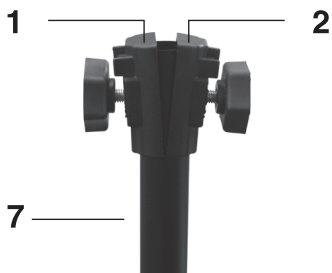

Руководство пользователя

Штатив стальной телескопический

Code-128

**ВИН-LS-210 для инфракрасных обогревателей серии Bali
(модельный ряд: ВИН-L-2.0, ВИН-L-3.0)**

Перед началом эксплуатации штатива внимательно изучите данное руководство и храните его в доступном месте.

Штатив стальной телескопический для инфракрасных обогревателей BALLU BIH-L-2.0, BIH-L-3.0

Предназначен для комфортной мобильной установки обогревателя в практически любом месте и на необходимой высоте (высота установки до 2,1 м.)

- 1, 2 — Установочные элементы
- 3, 4 — Кронштейны (входят в комплект поставки лампового обогревателя)
- 5, 6 — Болт и гайка
- 7 — Верхняя часть штатива

- 8 — Болт, фиксирующий высоту штатива
- 9 — Болт, фиксирующий расположение опор
- 10 — Нижняя часть штатива
- 11 — Держатель кабеля

Закрепите кабель прибора при помощи специального держателя кабеля (11). Кабель крепится к верхней (7) части штатива (вставку входит 1 держатель).

Комплектация:

- Штатив
- Держатель кабеля (1 шт.)*
- Болт и гайка (по 1 шт.)*
- Болты фиксаторы (2 шт.)*
- Установочные элементы (2 шт.)*
- Инструкция*