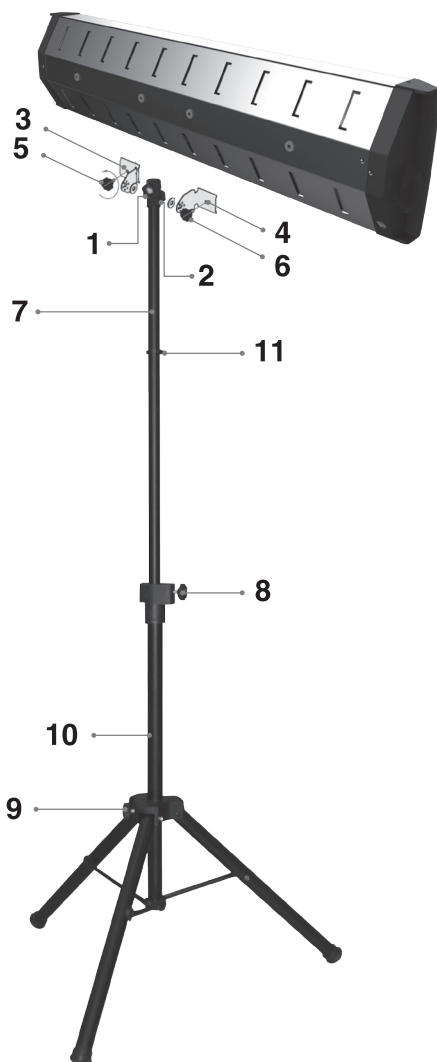

Руководство пользователя

Штатив стальной телескопический

Code-128

**ВИН-LS-210 для инфракрасных обогревателей серии Bali
(модельный ряд: ВИН-L-2.0, ВИН-L-3.0)**

Перед началом эксплуатации штатива внимательно изучите данное руководство и храните его в доступном месте.

Штатив стальной телескопический для инфракрасных обогревателей BALLU BIH-L-2.0, BIH-L-3.0

Предназначен для комфортной мобильной установки обогревателя в практически любом месте и на необходимой высоте (высота установки до 2,1 м.)

- 1, 2 — Установочные элементы
- 3, 4 — Кронштейны (входят в комплект поставки лампового обогревателя)
- 5, 6 — Болт и гайка
- 7 — Верхняя часть штатива

- 8 — Болт, фиксирующий высоту штатива
- 9 — Болт, фиксирующий расположение опор
- 10 — Нижняя часть штатива
- 11 — Держатель кабеля

Расположите установочные элементы (1 и 2) на верхней части штатива (7), как показано на рисунке.

Подсоедините кронштейны (3 и 4) к прибору при помощи болта и гайки. Сопоставьте отверстия на кронштейнах с отверстиями на частях (1 и 2), после чего, установите прибор на штатив и затяните гайку на болте (5 и 6).