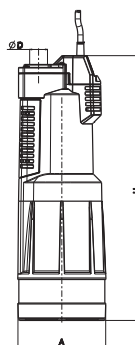

## ТЕХНИЧЕСКИЕ ХАРАКТЕРИСТИКИ

МОДЕЛЬ	КОД	ИСТОЧНИК ПИТАНИЯ	МОЩНОСТЬ НОМИНАЛ.		ДЛИНА КАБЕЛЬ М
			кВт	л. с.	
DIVERTRON 1000 M	60122623	1 x 230 V	0,65	0,88	15
DIVERTRON X 1000 M	60122625	1 x 230 V	0,65	0,88	15
DIVERTRON 1200 M	60122626	1 x 230 V	0,75	1	15
DIVERTRON X 1200 M	60122627	1 x 230 V	0,75	1	15

## РАЗМЕРЫ И ВЕС

МОДЕЛЬ	A	øD	H	DNM	ВЕС Кг
DIVERTRON 1000	150	30	450	1"	11
DIVERTRON X 1000	150	30	450	1"	11
DIVERTRON 1200	150	30	450	1"	11
DIVERTRON X 1200	150	30	480	1"	11