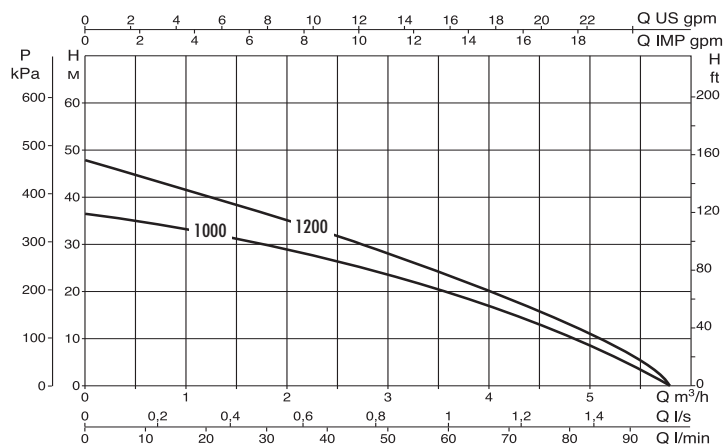

Основные материалы. Рабочие колеса и диффузоры, внешний корпус и гидравлический корпус – из технополимера; кожух двигателя, всасывающая решетка, вал и крепежные элементы – из нержавеющей стали. Торцевые уплотнения масляной камеры – сальниковые уплотнения.

Особенности. Многоступенчатый колодезный насос. Уплотнение вала – масляная камера с

двумя сальниковыми уплотнениями. Все модели укомплектованы электро механической системой управления со встроенными датчиками давления и потока. Есть встроенная защита от «сухого» хода и перегрузки. Модели с индексом «X» оборудованы всасывающим патрубком для организации забора воды из верхних слоев, при помощи гибкого всасывающего патрубка с поплавком (заказывается отдельно).

Монтаж. Вал двигателя – в вертикальном положении. При продолжительной работе насос может находиться в не полностью погруженном положении.

Стандартное электропитание: 1x230 В.

Степень защиты: IP 68.

Класс изоляции: F

ТЕХНИЧЕСКИЕ ХАРАКТЕРИСТИКИ

МОДЕЛЬ	КОД	ИСТОЧНИК ПИТАНИЯ	МОЩНОСТЬ НОМИНАЛ.		ДЛИНА КАБЕЛЬ М
			кВт	л. с.	
DIVERTRON 1000 M	60122623	1 x 230 V	0,65	0,88	15
DIVERTRON X 1000 M	60122625	1 x 230 V	0,65	0,88	15
DIVERTRON 1200 M	60122626	1 x 230 V	0,75	1	15
DIVERTRON X 1200 M	60122627	1 x 230 V	0,75	1	15

РАЗМЕРЫ И ВЕС

МОДЕЛЬ	A	øD	H	DNM	ВЕС Кг
DIVERTRON 1000	150	30	450	1"	11
DIVERTRON X 1000	150	30	450	1"	11
DIVERTRON 1200	150	30	450	1"	11
DIVERTRON X 1200	150	30	480	1"	11