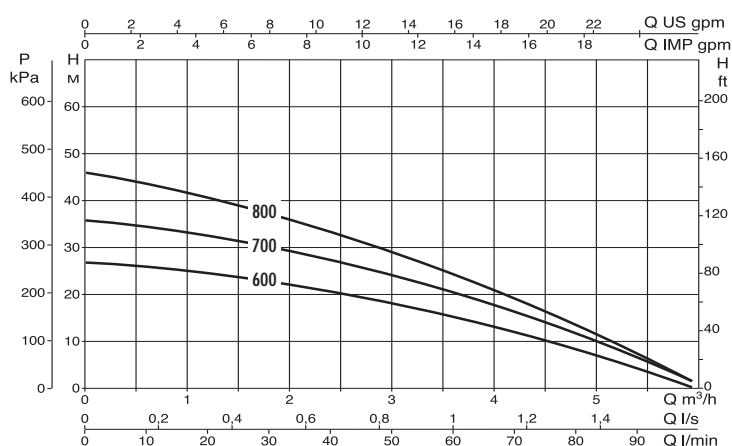

## ТЕХНИЧЕСКИЕ ХАРАКТЕРИСТИКИ

МОДЕЛЬ	КОД	ИСТОЧНИК ПИТАНИЯ	МОЩНОСТЬ НОМИНАЛ.		ДЛИНА КАБЕЛЬ М
			кВт	л. с.	
DIVER 6 - 600 M-A	60122630	1 x 230V	0,55	0,75	15
DIVER 6 - 700 M-A	60122631	1 x 230V	0,65	0,88	15
DIVER 6 - 850 M-A	60122632	1 x 230V	0,75	1	15