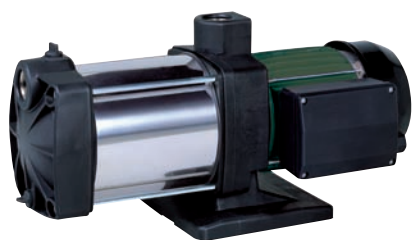

MULTI INOX

САМОВСАСЫВАЮЩИЕ МНОГОСТУПЕНЧАТЫЕ ГОРИЗОНТАЛЬНЫЕ ЦЕНТРОБЕЖНЫЕ НАСОСЫ

КОММУНАЛЬНО-БЫТОВОГО ВОДОСНАБЖЕНИЯ

Назначение. Разработано специально для индивидуальных систем водоснабжения и небольших сельскохозяйственных установок.

Рабочий диапазон: производительность – от 0,3 до 5,7 куб.м/ч, напор – до 58,6 м водяного столба.

Максимальное рабочее давление: 8 бар.

Перекачиваемая жидкость. Состав: чистая, без твердых включений и минеральных масел, не вязкая, химически нейтральная, по характеристикам аналогичная воде. Температура: для санитарной воды – от 0°C до +35°C, для прочих применений – от 0°C до +40°C.

Основные материалы. Кожух гидравлического корпуса – нержавеющая сталь;

рабочее колесо – нержавеющая сталь; диффузор – технополимер; ротор – нержавеющая сталь; уплотнение – EPDM; двойное торцевое уплотнение вала – графит/керамика.

MULTI 4 SW

САМОВСАСЫВАЮЩИЕ МНОГОСТУПЕНЧАТЫЕ ГОРИЗОНТАЛЬНЫЕ ЦЕНТРОБЕЖНЫЕ НАСОСЫ

ДЛЯ СОЛЕННОЙ ВОДЫ

Назначение. Разработано специально для перекачивания морской воды.

Рабочий диапазон: производительность – от 0,3 до 5,7 куб.м/ч, напор – до 44,2 м водяного столба.