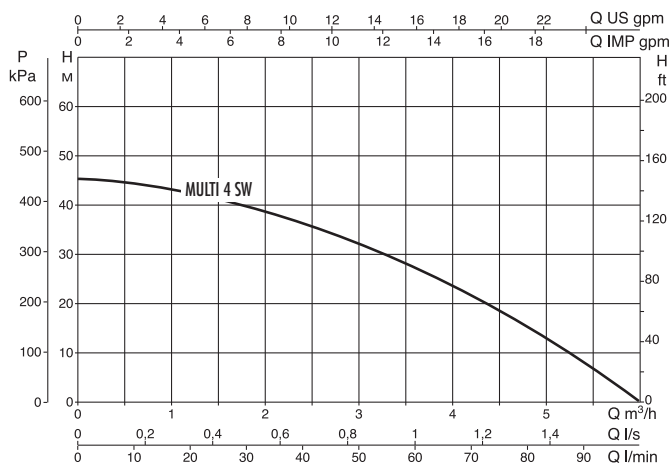

МОДЕЛЬ	A	B	C	D	H	РАЗМЕРЫ УПАКОВКИ			ВЕС кг	К-ВО НА ПАЛЛЕТ
						L/A	L/B	H		
MULTI INOX 4 M	430	170	215	175	220	460	230	270	10,6	21