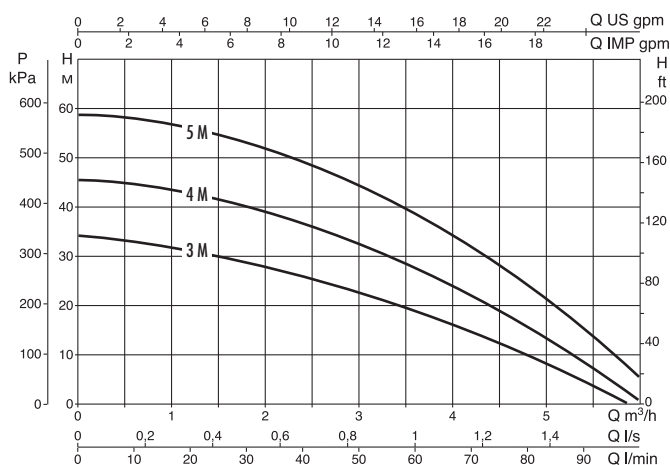

МОДЕЛЬ	A	B	C	D	H	РАЗМЕРЫ УПАКОВКИ			ВЕС кг	К-ВО НА ПАЛЛЕТ
						L/A	L/B	H		
MULTI INOX 3 M	380	170	215	175	220	460	230	270	8,8	21
MULTI INOX 4 M	430	170	215	175	220	460	230	270	11,3	21
MULTI INOX 5 M	455	170	215	175	220	460	230	270	12,5	21