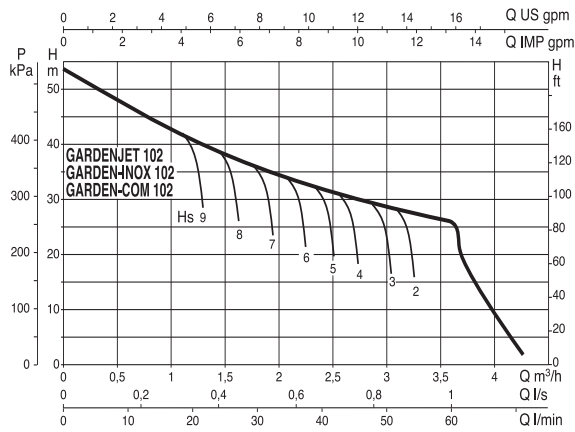

GARDENJET - GARDEN INOX - GARDEN COM

ЦЕНТРОБЕЖНЫЕ САМОВСАСЫВАЮЩИЕ НАСОСЫ

САМОВСАСЫВАЮЩИЕ И ЦЕНТРОБЕЖНЫЕ
МНОГОСТУПЕНЧАТЫЕ НАСОСЫ