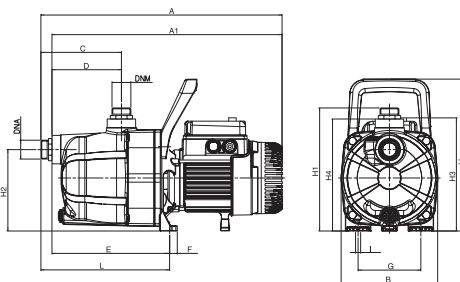

GARDENJET - GARDEN INOX - GARDEN COM

ЦЕНТРОБЕЖНЫЕ САМОВСАСЫВАЮЩИЕ НАСОСЫ

САМОВСАСЫВАЮЩИЕ И ЦЕНТРОБЕЖНЫЕ
МНОГОСТУПЕНЧАТЫЕ НАСОСЫ

GARDENJET - GARDEN INOX - GARDEN COM

ЦЕНТРОБЕЖНЫЕ САМОВСАСЫВАЮЩИЕ НАСОСЫ

РАЗМЕРЫ И ВЕС

GARDENJET

GARDEN-INOX

GARDEN-COM

МОДЕЛЬ	A	A1	A2	B	C	D	E	F	G	H	H1	H2	H3	I Ø	L	DNA	DNM	РАЗМЕРЫ УПАКОВКИ			ВЕС кг	К-ВО НА ПАЛЛЕТ
																		L/A	L/B	H		
GARDENJET 82	410	395	390	178	127	108	192	14	111	268	201	144	199	9	212	1" G	1" G	470	240	240	11	28
GARDENJET 102	429	414	409	178	127	108	192	14	111	268	200	144	209	9	212	1" G	1" G	470	240	240	12,8	28
GARDENJET 92	410	395	390	178	127	108	192	14	111	268	201	144	199	9	212	1" G	1" G	470	240	240	12	28
GARDENJET 132	429	414	409	178	127	108	192	14	111	268	200	144	209	9	212	1" G	1" G	470	240	240	13,8	28
GARDEN-INOX 82	424	406	174	142	122	207	14	111	268	216	144	199	197	9	227	1" G	1" G	470	240	240	10,7	28
GARDEN-INOX 102	444	424	174	142	122	207	14	111	268	216	144	209	197	9	227	1" G	1" G	470	240	240	12,5	28
GARDEN-INOX 92	425	406	174	142	122	207	14	111	268	216	144	199	197	9	227	1" G	1" G	470	240	240	11,7	28
GARDEN-INOX 132	444	424	174	142	122	207	14	111	268	216	144	209	197	9	227	1" G	1" G	470	240	240	13,5	28
GARDEN-COM 62	425	406	170	142	122	208	14	111	268	217	144	199	198	9	227	1" G	1" G	470	240	240	10,7	28
GARDEN-COM 82	425	406	170	142	122	208	14	111	268	217	144	199	198	9	227	1" G	1" G	470	240	240	10,7	28
GARDEN-COM 102	444	406	170	142	122	208	14	111	268	217	144	209	203	9	227	1" G	1" G	470	240	240	12,5	28