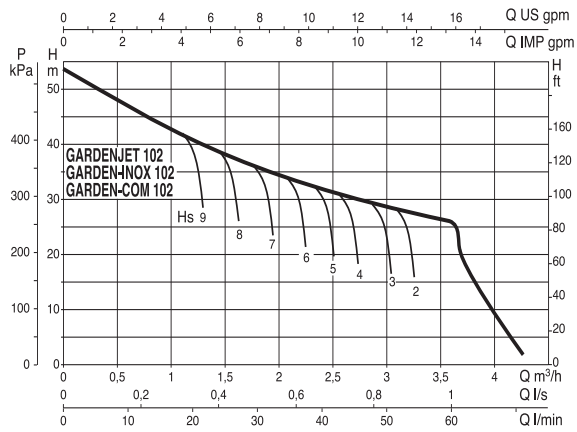

GARDENJET - GARDEN INOX - GARDEN COM

ЦЕНТРОБЕЖНЫЕ САМОВСАСЫВАЮЩИЕ НАСОСЫ

САМОВСАСЫВАЮЩИЕ И ЦЕНТРОБЕЖНЫЕ
МНОГОСТУПЕНЧАТЫЕ НАСОСЫ