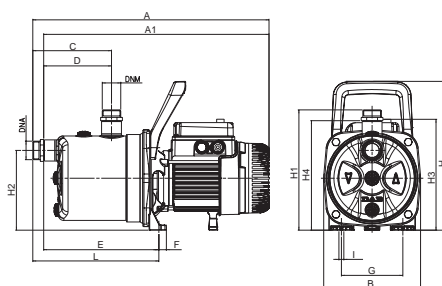

GARDENJET - GARDEN INOX - GARDEN COM

ЦЕНТРОБЕЖНЫЕ САМОВСАСЫВАЮЩИЕ НАСОСЫ

САМОВСАСЫВАЮЩИЕ И ЦЕНТРОБЕЖНЫЕ
МНОГОСТУПЕНЧАТЫЕ НАСОСЫ

GARDENJET - GARDEN INOX - GARDEN COM

ЦЕНТРОБЕЖНЫЕ САМОВСАСЫВАЮЩИЕ НАСОСЫ

РАЗМЕРЫ И ВЕС

GARDENJET

GARDEN-INOX

GARDEN-COM

МОДЕЛЬ	A	A1	A2	B	C	D	E	F	G	H	H1	H2	H3	I Ø	L	DNA	DNM	РАЗМЕРЫ УПАКОВКИ			ВЕС кг	К-ВО НА ПАЛЛЕТ
																		L/A	L/B	H		
GARDENJET 82	410	395	390	178	127	108	192	14	111	268	201	144	199	9	212	1" G	1" G	470	240	240	11	28
GARDENJET 102	429	414	409	178	127	108	192	14	111	268	200	144	209	9	212	1" G	1" G	470	240	240	12,8	28
GARDENJET 92	410	395	390	178	127	108	192	14	111	268	201	144	199	9	212	1" G	1" G	470	240	240	12	28
GARDENJET 132	429	414	409	178	127	108	192	14	111	268	200	144	209	9	212	1" G	1" G	470	240	240	13,8	28
GARDEN-INOX 82	424	406	174	142	122	207	14	111	268	216	144	199	197	9	227	1" G	1" G	470	240	240	10,7	28
GARDEN-INOX 102	444	424	174	142	122	207	14	111	268	216	144	209	197	9	227	1" G	1" G	470	240	240	12,5	28
GARDEN-INOX 92	425	406	174	142	122	207	14	111	268	216	144	199	197	9	227	1" G	1" G	470	240	240	11,7	28
GARDEN-INOX 132	444	424	174	142	122	207	14	111	268	216	144	209	197	9	227	1" G	1" G	470	240	240	13,5	28
GARDEN-COM 62	425	406	170	142	122	208	14	111	268	217	144	199	198	9	227	1" G	1" G	470	240	240	10,7	28
GARDEN-COM 82	425	406	170	142	122	208	14	111	268	217	144	199	198	9	227	1" G	1" G	470	240	240	10,7	28
GARDEN-COM 102	444	406	170	142	122	208	14	111	268	217	144	209	203	9	227	1" G	1" G	470	240	240	12,5	28