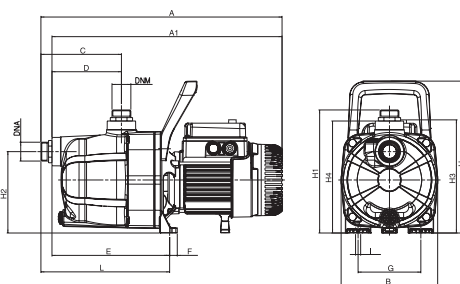

GARDENJET - GARDEN INOX - GARDEN COM

ЦЕНТРОБЕЖНЫЕ САМОВСАСЫВАЮЩИЕ НАСОСЫ

САМОВСАСЫВАЮЩИЕ И ЦЕНТРОБЕЖНЫЕ
МНОГОСТУПЕНЧАТЫЕ НАСОСЫ

GARDENJET - GARDEN INOX - GARDEN COM

ЦЕНТРОБЕЖНЫЕ САМОВСАСЫВАЮЩИЕ НАСОСЫ

РАЗМЕРЫ И ВЕС

GARDENJET

GARDEN-INOX

GARDEN-COM

МОДЕЛЬ	A	A1	A2	B	C	D	E	F	G	H	H1	H2	H3	I Ø	L	DNA	DNM	РАЗМЕРЫ УПАКОВКИ			ВЕС кг	К-ВО НА ПАЛЛЕТ
																		L/A	L/B	H		
GARDENJET 82	410	395	390	178	127	108	192	14	111	268	201	144	199	9	212	1" G	1" G	470	240	240	11	28
GARDENJET 102	429	414	409	178	127	108	192	14	111	268	200	144	209	9	212	1" G	1" G	470	240	240	12,8	28
GARDENJET 92	410	395	390	178	127	108	192	14	111	268	201	144	199	9	212	1" G	1" G	470	240	240	12	28
GARDENJET 132	429	414	409	178	127	108	192	14	111	268	200	144	209	9	212	1" G	1" G	470	240	240	13,8	28
GARDEN-INOX 82	424	406	174	142	122	207	14	111	268	216	144	199	197	9	227	1" G	1" G	470	240	240	10,7	28
GARDEN-INOX 102	444	424	174	142	122	207	14	111	268	216	144	209	197	9	227	1" G	1" G	470	240	240	12,5	28
GARDEN-INOX 92	425	406	174	142	122	207	14	111	268	216	144	199	197	9	227	1" G	1" G	470	240	240	11,7	28
GARDEN-INOX 132	444	424	174	142	122	207	14	111	268	216	144	209	197	9	227	1" G	1" G	470	240	240	13,5	28
GARDEN-COM 62	425	406	170	142	122	208	14	111	268	217	144	199	198	9	227	1" G	1" G	470	240	240	10,7	28
GARDEN-COM 82	425	406	170	142	122	208	14	111	268	217	144	199	198	9	227	1" G	1" G	470	240	240	10,7	28
GARDEN-COM 102	444	406	170	142	122	208	14	111	268	217	144	209	203	9	227	1" G	1" G	470	240	240	12,5	28