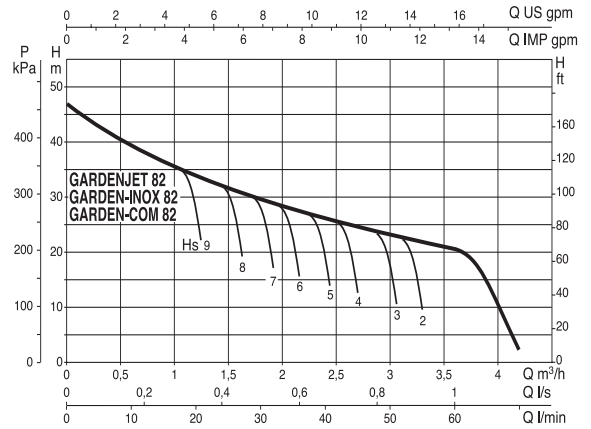

GARDENJET - GARDEN INOX - GARDEN COM

ЦЕНТРОБЕЖНЫЕ САМОВСАСЫВАЮЩИЕ НАСОСЫ

САМОВСАСЫВАЮЩИЕ И ЦЕНТРОБЕЖНЫЕ
МНОГОСТУПЕНЧАТЫЕ НАСОСЫ