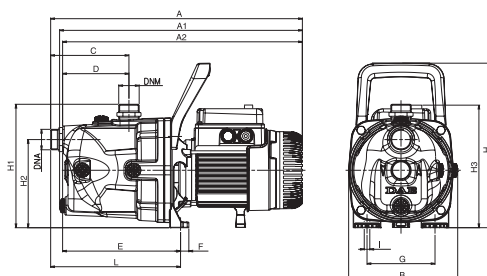

GARDENJET - GARDEN INOX - GARDEN COM

ЦЕНТРОБЕЖНЫЕ САМОВСАСЫВАЮЩИЕ НАСОСЫ

САМОВСАСЫВАЮЩИЕ И ЦЕНТРОБЕЖНЫЕ
МНОГОСТУПЕНЧАТЫЕ НАСОСЫ

GARDENJET - GARDEN INOX - GARDEN COM

ЦЕНТРОБЕЖНЫЕ САМОВСАСЫВАЮЩИЕ НАСОСЫ

РАЗМЕРЫ И ВЕС

GARDENJET

GARDEN-INOX

GARDEN-COM

МОДЕЛЬ	A	A1	A2	B	C	D	E	F	G	H	H1	H2	H3	I Ø	L	DNA	DNM	РАЗМЕРЫ УПАКОВКИ			ВЕС кг	К-ВО НА ПАЛЛЕТ
																		L/A	L/B	H		
GARDENJET 82	410	395	390	178	127	108	192	14	111	268	201	144	199	9	212	1" G	1" G	470	240	240	11	28
GARDENJET 102	429	414	409	178	127	108	192	14	111	268	200	144	209	9	212	1" G	1" G	470	240	240	12,8	28
GARDENJET 92	410	395	390	178	127	108	192	14	111	268	201	144	199	9	212	1" G	1" G	470	240	240	12	28
GARDENJET 132	429	414	409	178	127	108	192	14	111	268	200	144	209	9	212	1" G	1" G	470	240	240	13,8	28
GARDEN-INOX 82	424	406	174	142	122	207	14	111	268	216	144	199	197	9	227	1" G	1" G	470	240	240	10,7	28
GARDEN-INOX 102	444	424	174	142	122	207	14	111	268	216	144	209	197	9	227	1" G	1" G	470	240	240	12,5	28
GARDEN-INOX 92	425	406	174	142	122	207	14	111	268	216	144	199	197	9	227	1" G	1" G	470	240	240	11,7	28
GARDEN-INOX 132	444	424	174	142	122	207	14	111	268	216	144	209	197	9	227	1" G	1" G	470	240	240	13,5	28
GARDEN-COM 62	425	406	170	142	122	208	14	111	268	217	144	199	198	9	227	1" G	1" G	470	240	240	10,7	28
GARDEN-COM 82	425	406	170	142	122	208	14	111	268	217	144	199	198	9	227	1" G	1" G	470	240	240	10,7	28
GARDEN-COM 102	444	406	170	142	122	208	14	111	268	217	144	209	203	9	227	1" G	1" G	470	240	240	12,5	28