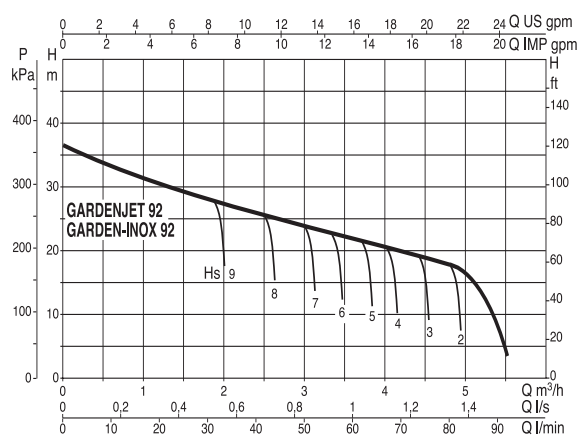

GARDENJET - GARDEN INOX - GARDEN COM

ЦЕНТРОБЕЖНЫЕ САМОВСАСЫВАЮЩИЕ НАСОСЫ

САМОВСАСЫВАЮЩИЕ И ЦЕНТРОБЕЖНЫЕ
МНОГОСТУПЕНЧАТЫЕ НАСОСЫ