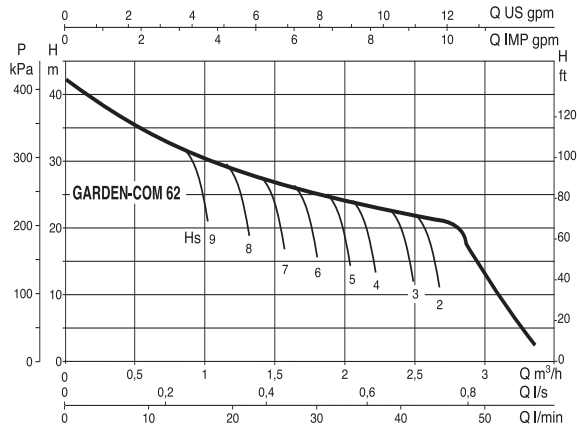

GARDENJET - GARDEN INOX - GARDEN COM

ЦЕНТРОБЕЖНЫЕ САМОВСАСЫВАЮЩИЕ НАСОСЫ

САМОВСАСЫВАЮЩИЕ И ЦЕНТРОБЕЖНЫЕ
МНОГОСТУПЕНЧАТЫЕ НАСОСЫ