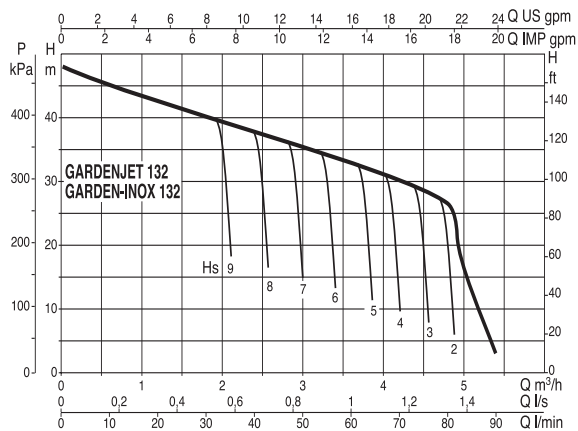

GARDENJET - GARDEN INOX - GARDEN COM

ЦЕНТРОБЕЖНЫЕ САМОВСАСЫВАЮЩИЕ НАСОСЫ

САМОВСАСЫВАЮЩИЕ И ЦЕНТРОБЕЖНЫЕ
МНОГОСТУПЕНЧАТЫЕ НАСОСЫ