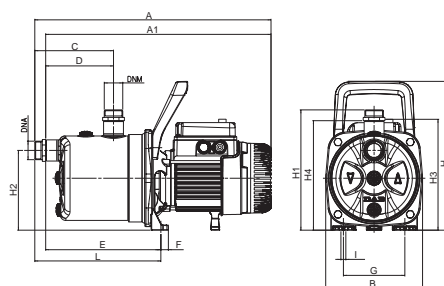

GARDENJET - GARDEN INOX - GARDEN COM

ЦЕНТРОБЕЖНЫЕ САМОВСАСЫВАЮЩИЕ НАСОСЫ

САМОВСАСЫВАЮЩИЕ И ЦЕНТРОБЕЖНЫЕ
МНОГОСТУПЕНЧАТЫЕ НАСОСЫ

GARDENJET - GARDEN INOX - GARDEN COM

ЦЕНТРОБЕЖНЫЕ САМОВСАСЫВАЮЩИЕ НАСОСЫ

РАЗМЕРЫ И ВЕС

GARDENJET

GARDEN-INOX

GARDEN-COM

МОДЕЛЬ	A	A1	A2	B	C	D	E	F	G	H	H1	H2	H3	I Ø	L	DNA	DNM	РАЗМЕРЫ УПАКОВКИ			ВЕС кг	К-ВО НА ПАЛЛЕТ
																		L/A	L/B	H		
GARDENJET 82	410	395	390	178	127	108	192	14	111	268	201	144	199	9	212	1" G	1" G	470	240	240	11	28
GARDENJET 102	429	414	409	178	127	108	192	14	111	268	200	144	209	9	212	1" G	1" G	470	240	240	12,8	28
GARDENJET 92	410	395	390	178	127	108	192	14	111	268	201	144	199	9	212	1" G	1" G	470	240	240	12	28
GARDENJET 132	429	414	409	178	127	108	192	14	111	268	200	144	209	9	212	1" G	1" G	470	240	240	13,8	28
GARDEN-INOX 82	424	406	174	142	122	207	14	111	268	216	144	199	197	9	227	1" G	1" G	470	240	240	10,7	28
GARDEN-INOX 102	444	424	174	142	122	207	14	111	268	216	144	209	197	9	227	1" G	1" G	470	240	240	12,5	28
GARDEN-INOX 92	425	406	174	142	122	207	14	111	268	216	144	199	197	9	227	1" G	1" G	470	240	240	11,7	28
GARDEN-INOX 132	444	424	174	142	122	207	14	111	268	216	144	209	197	9	227	1" G	1" G	470	240	240	13,5	28
GARDEN-COM 62	425	406	170	142	122	208	14	111	268	217	144	199	198	9	227	1" G	1" G	470	240	240	10,7	28
GARDEN-COM 82	425	406	170	142	122	208	14	111	268	217	144	199	198	9	227	1" G	1" G	470	240	240	10,7	28
GARDEN-COM 102	444	406	170	142	122	208	14	111	268	217	144	209	203	9	227	1" G	1" G	470	240	240	12,5	28