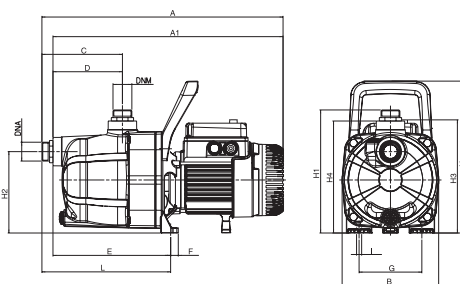

GARDENJET - GARDEN INOX - GARDEN COM

ЦЕНТРОБЕЖНЫЕ САМОВСАСЫВАЮЩИЕ НАСОСЫ

САМОВСАСЫВАЮЩИЕ И ЦЕНТРОБЕЖНЫЕ
МНОГОСТУПЕНЧАТЫЕ НАСОСЫ

GARDENJET - GARDEN INOX - GARDEN COM

ЦЕНТРОБЕЖНЫЕ САМОВСАСЫВАЮЩИЕ НАСОСЫ

РАЗМЕРЫ И ВЕС

GARDENJET

GARDEN-INOX

GARDEN-COM

МОДЕЛЬ	A	A1	A2	B	C	D	E	F	G	H	H1	H2	H3	I Ø	L	DNA	DNM	РАЗМЕРЫ УПАКОВКИ			ВЕС кг	К-ВО НА ПАЛЛЕТ
																		L/A	L/B	H		
GARDENJET 82	410	395	390	178	127	108	192	14	111	268	201	144	199	9	212	1" G	1" G	470	240	240	11	28
GARDENJET 102	429	414	409	178	127	108	192	14	111	268	200	144	209	9	212	1" G	1" G	470	240	240	12,8	28
GARDENJET 92	410	395	390	178	127	108	192	14	111	268	201	144	199	9	212	1" G	1" G	470	240	240	12	28
GARDENJET 132	429	414	409	178	127	108	192	14	111	268	200	144	209	9	212	1" G	1" G	470	240	240	13,8	28
GARDEN-INOX 82	424	406	174	142	122	207	14	111	268	216	144	199	197	9	227	1" G	1" G	470	240	240	10,7	28
GARDEN-INOX 102	444	424	174	142	122	207	14	111	268	216	144	209	197	9	227	1" G	1" G	470	240	240	12,5	28
GARDEN-INOX 92	425	406	174	142	122	207	14	111	268	216	144	199	197	9	227	1" G	1" G	470	240	240	11,7	28
GARDEN-INOX 132	444	424	174	142	122	207	14	111	268	216	144	209	197	9	227	1" G	1" G	470	240	240	13,5	28
GARDEN-COM 62	425	406	170	142	122	208	14	111	268	217	144	199	198	9	227	1" G	1" G	470	240	240	10,7	28
GARDEN-COM 82	425	406	170	142	122	208	14	111	268	217	144	199	198	9	227	1" G	1" G	470	240	240	10,7	28
GARDEN-COM 102	444	406	170	142	122	208	14	111	268	217	144	209	203	9	227	1" G	1" G	470	240	240	12,5	28