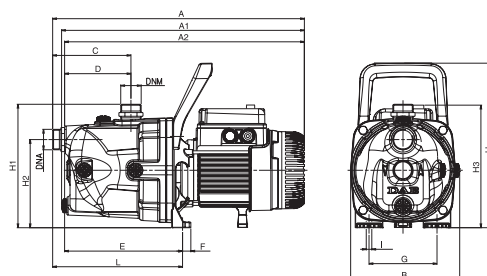

GARDENJET - GARDEN INOX - GARDEN COM

ЦЕНТРОБЕЖНЫЕ САМОВСАСЫВАЮЩИЕ НАСОСЫ

САМОВСАСЫВАЮЩИЕ И ЦЕНТРОБЕЖНЫЕ
МНОГОСТУПЕНЧАТЫЕ НАСОСЫ

GARDENJET - GARDEN INOX - GARDEN COM

ЦЕНТРОБЕЖНЫЕ САМОВСАСЫВАЮЩИЕ НАСОСЫ

РАЗМЕРЫ И ВЕС

GARDENJET

GARDEN-INOX

GARDEN-COM

МОДЕЛЬ	A	A1	A2	B	C	D	E	F	G	H	H1	H2	H3	I Ø	L	DNA	DNM	РАЗМЕРЫ УПАКОВКИ			ВЕС кг	К-ВО НА ПАЛЛЕТ
																		L/A	L/B	H		
GARDENJET 82	410	395	390	178	127	108	192	14	111	268	201	144	199	9	212	1" G	1" G	470	240	240	11	28
GARDENJET 102	429	414	409	178	127	108	192	14	111	268	200	144	209	9	212	1" G	1" G	470	240	240	12,8	28
GARDENJET 92	410	395	390	178	127	108	192	14	111	268	201	144	199	9	212	1" G	1" G	470	240	240	12	28
GARDENJET 132	429	414	409	178	127	108	192	14	111	268	200	144	209	9	212	1" G	1" G	470	240	240	13,8	28
GARDEN-INOX 82	424	406	174	142	122	207	14	111	268	216	144	199	197	9	227	1" G	1" G	470	240	240	10,7	28
GARDEN-INOX 102	444	424	174	142	122	207	14	111	268	216	144	209	197	9	227	1" G	1" G	470	240	240	12,5	28
GARDEN-INOX 92	425	406	174	142	122	207	14	111	268	216	144	199	197	9	227	1" G	1" G	470	240	240	11,7	28
GARDEN-INOX 132	444	424	174	142	122	207	14	111	268	216	144	209	197	9	227	1" G	1" G	470	240	240	13,5	28
GARDEN-COM 62	425	406	170	142	122	208	14	111	268	217	144	199	198	9	227	1" G	1" G	470	240	240	10,7	28
GARDEN-COM 82	425	406	170	142	122	208	14	111	268	217	144	199	198	9	227	1" G	1" G	470	240	240	10,7	28
GARDEN-COM 102	444	406	170	142	122	208	14	111	268	217	144	209	203	9	227	1" G	1" G	470	240	240	12,5	28