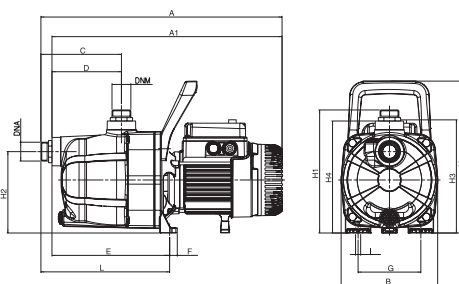

GARDENJET - GARDEN INOX - GARDEN COM

ЦЕНТРОБЕЖНЫЕ САМОВСАСЫВАЮЩИЕ НАСОСЫ

САМОВСАСЫВАЮЩИЕ И ЦЕНТРОБЕЖНЫЕ
МНОГОСТУПЕНЧАТЫЕ НАСОСЫ

GARDENJET - GARDEN INOX - GARDEN COM

ЦЕНТРОБЕЖНЫЕ САМОВСАСЫВАЮЩИЕ НАСОСЫ

РАЗМЕРЫ И ВЕС

GARDENJET

GARDEN-INOX

GARDEN-COM

МОДЕЛЬ	A	A1	A2	B	C	D	E	F	G	H	H1	H2	H3	I Ø	L	DNA	DNM	РАЗМЕРЫ УПАКОВКИ			ВЕС кг	К-ВО НА ПАЛЛЕТ
																		L/A	L/B	H		
GARDENJET 82	410	395	390	178	127	108	192	14	111	268	201	144	199	9	212	1" G	1" G	470	240	240	11	28
GARDENJET 102	429	414	409	178	127	108	192	14	111	268	200	144	209	9	212	1" G	1" G	470	240	240	12,8	28
GARDENJET 92	410	395	390	178	127	108	192	14	111	268	201	144	199	9	212	1" G	1" G	470	240	240	12	28
GARDENJET 132	429	414	409	178	127	108	192	14	111	268	200	144	209	9	212	1" G	1" G	470	240	240	13,8	28
GARDEN-INOX 82	424	406	174	142	122	207	14	111	268	216	144	199	197	9	227	1" G	1" G	470	240	240	10,7	28
GARDEN-INOX 102	444	424	174	142	122	207	14	111	268	216	144	209	197	9	227	1" G	1" G	470	240	240	12,5	28
GARDEN-INOX 92	425	406	174	142	122	207	14	111	268	216	144	199	197	9	227	1" G	1" G	470	240	240	11,7	28
GARDEN-INOX 132	444	424	174	142	122	207	14	111	268	216	144	209	197	9	227	1" G	1" G	470	240	240	13,5	28
GARDEN-COM 62	425	406	170	142	122	208	14	111	268	217	144	199	198	9	227	1" G	1" G	470	240	240	10,7	28
GARDEN-COM 82	425	406	170	142	122	208	14	111	268	217	144	199	198	9	227	1" G	1" G	470	240	240	10,7	28
GARDEN-COM 102	444	406	170	142	122	208	14	111	268	217	144	209	203	9	227	1" G	1" G	470	240	240	12,5	28