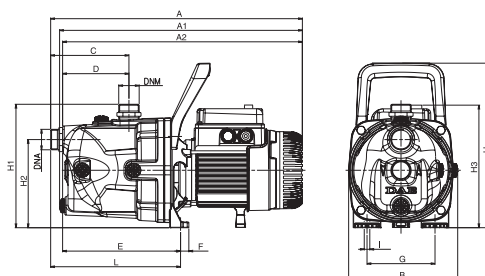

GARDENJET - GARDEN INOX - GARDEN COM

ЦЕНТРОБЕЖНЫЕ САМОВСАСЫВАЮЩИЕ НАСОСЫ

САМОВСАСЫВАЮЩИЕ И ЦЕНТРОБЕЖНЫЕ
МНОГОСТУПЕНЧАТЫЕ НАСОСЫ

GARDENJET - GARDEN INOX - GARDEN COM

ЦЕНТРОБЕЖНЫЕ САМОВСАСЫВАЮЩИЕ НАСОСЫ

РАЗМЕРЫ И ВЕС

GARDENJET

GARDEN-INOX

GARDEN-COM

МОДЕЛЬ	A	A1	A2	B	C	D	E	F	G	H	H1	H2	H3	I Ø	L	DNA	DNM	РАЗМЕРЫ УПАКОВКИ			ВЕС кг	К-ВО НА ПАЛЛЕТ
																		L/A	L/B	H		
GARDENJET 82	410	395	390	178	127	108	192	14	111	268	201	144	199	9	212	1" G	1" G	470	240	240	11	28
GARDENJET 102	429	414	409	178	127	108	192	14	111	268	200	144	209	9	212	1" G	1" G	470	240	240	12,8	28
GARDENJET 92	410	395	390	178	127	108	192	14	111	268	201	144	199	9	212	1" G	1" G	470	240	240	12	28
GARDENJET 132	429	414	409	178	127	108	192	14	111	268	200	144	209	9	212	1" G	1" G	470	240	240	13,8	28
GARDEN-INOX 82	424	406	174	142	122	207	14	111	268	216	144	199	197	9	227	1" G	1" G	470	240	240	10,7	28
GARDEN-INOX 102	444	424	174	142	122	207	14	111	268	216	144	209	197	9	227	1" G	1" G	470	240	240	12,5	28
GARDEN-INOX 92	425	406	174	142	122	207	14	111	268	216	144	199	197	9	227	1" G	1" G	470	240	240	11,7	28
GARDEN-INOX 132	444	424	174	142	122	207	14	111	268	216	144	209	197	9	227	1" G	1" G	470	240	240	13,5	28
GARDEN-COM 62	425	406	170	142	122	208	14	111	268	217	144	199	198	9	227	1" G	1" G	470	240	240	10,7	28
GARDEN-COM 82	425	406	170	142	122	208	14	111	268	217	144	199	198	9	227	1" G	1" G	470	240	240	10,7	28
GARDEN-COM 102	444	406	170	142	122	208	14	111	268	217	144	209	203	9	227	1" G	1" G	470	240	240	12,5	28