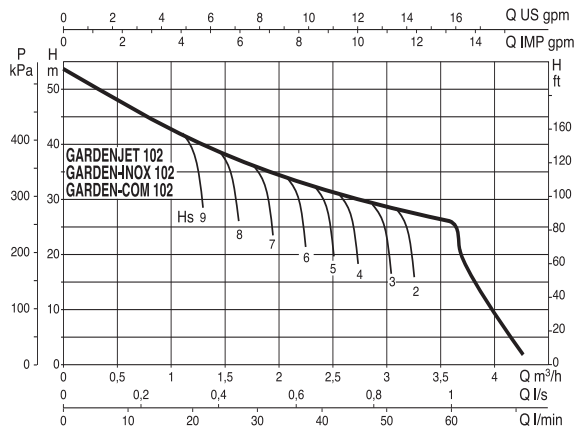

GARDENJET - GARDEN INOX - GARDEN COM

ЦЕНТРОБЕЖНЫЕ САМОВСАСЫВАЮЩИЕ НАСОСЫ

САМОВСАСЫВАЮЩИЕ И ЦЕНТРОБЕЖНЫЕ
МНОГОСТУПЕНЧАТЫЕ НАСОСЫ