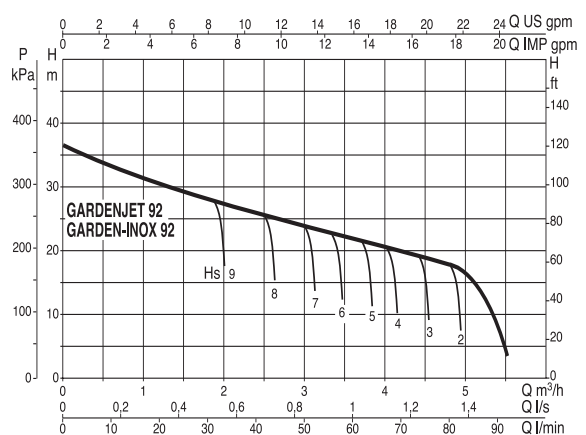

GARDENJET - GARDEN INOX - GARDEN COM

ЦЕНТРОБЕЖНЫЕ САМОВСАСЫВАЮЩИЕ НАСОСЫ

САМОВСАСЫВАЮЩИЕ И ЦЕНТРОБЕЖНЫЕ
МНОГОСТУПЕНЧАТЫЕ НАСОСЫ