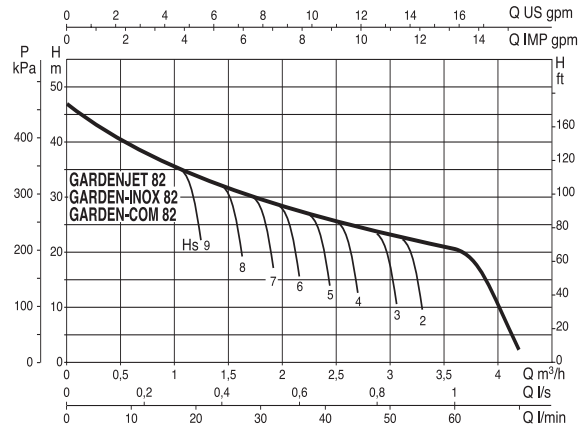

GARDENJET - GARDEN INOX - GARDEN COM

ЦЕНТРОБЕЖНЫЕ САМОВСАСЫВАЮЩИЕ НАСОСЫ

САМОВСАСЫВАЮЩИЕ И ЦЕНТРОБЕЖНЫЕ
МНОГОСТУПЕНЧАТЫЕ НАСОСЫ