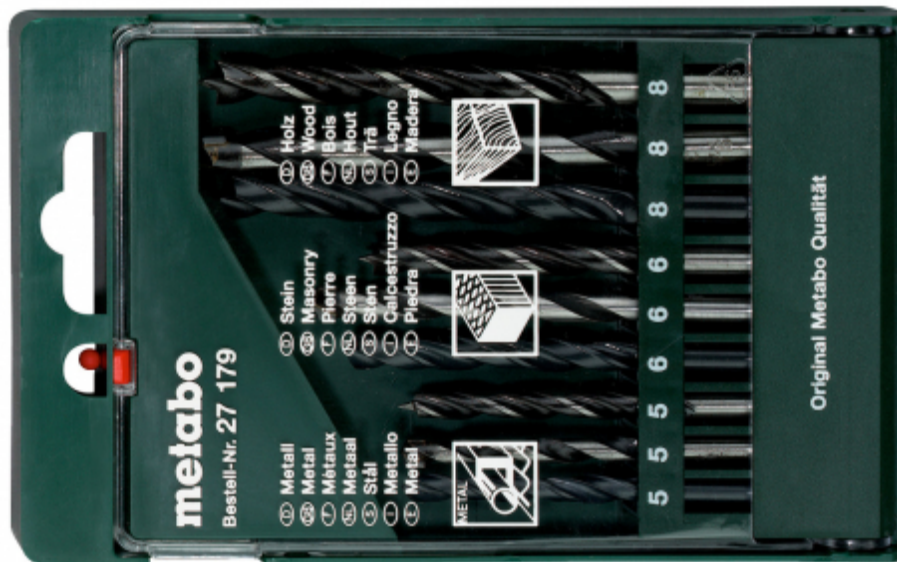

## Касета з набором свердел, 9 предм. (627179000)

№ для замовлення 627179000

EAN (Європейський Номер-товару) 4007430071446

Альтернативне зображення

- Свердло по металу з високосортної швидкорізальної сталі згідно з DIN 338, після роликового прокатування, циліндричне, праворізне, тип N, підходить для свердління сталі, кольорових металів, легованого і нелегованого сталевого литва. Опір розриву до 900 Н/мм<sup>2</sup>
- Свердло по каменю для звичайних і ударних дрилів; фрезероване виконання, твердосплавна пластина 130°, для свердління цегли, цегляної кладки, натурального каменю тощо
- Свердло по дереву з високоякісної сталі, загартоване, з центрувальним вістря. Для свердління твердих та м'яких порід деревини, фанери, ДСП тощо
- Свердла по каменю, металу й HSS-R, 9 предм. у пластиковій касеті
- по 3 x Ø 5 / 6 / 8 мм