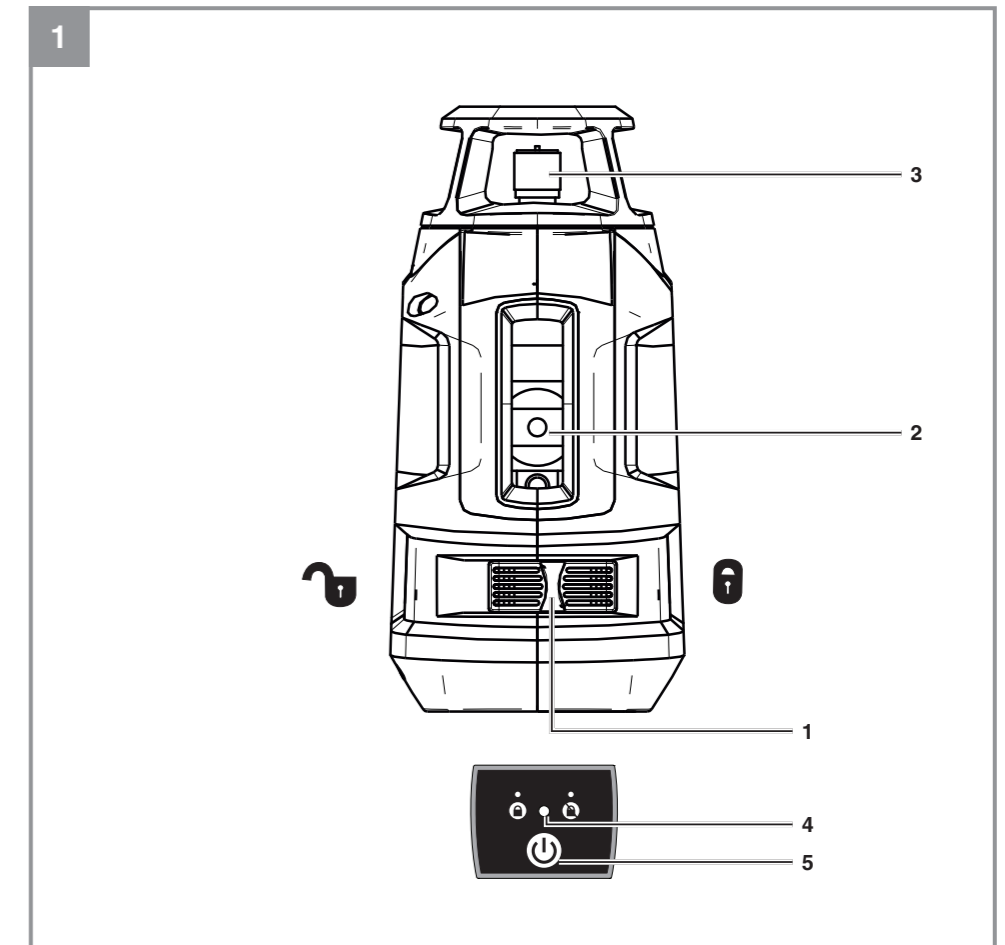

Einhell®**TE-LL 360**

D Originalbetriebsanleitung
Kreuzlinienlaser

GR Πρωτότυπες Οδηγίες χρήσης
Λείζερ σταυρωτών γραμμών

TR Orijinal Kullanma Talimatı
Çapraz çizgili lazer cihazı

5 CE 

Art.-Nr.: 22.701.10

I.-Nr.: 11016