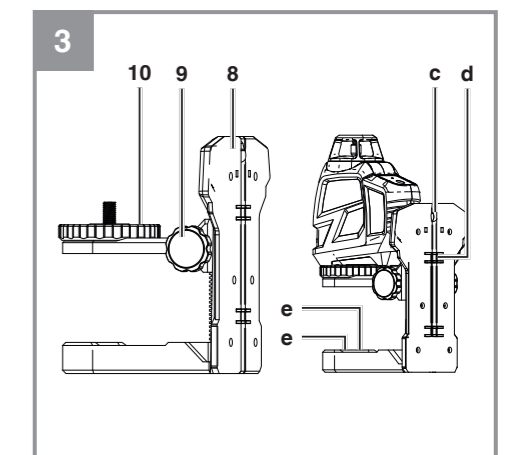

Einhell®**TE-LL 360**

D Originalbetriebsanleitung
Kreuzlinienlaser

GR Πρωτότυπες Οδηγίες χρήσης
Λείζερ σταυρωτών γραμμών

TR Orijinal Kullanma Talimatı
Çapraz çizgili lazer cihazı

5 CE 

Art.-Nr.: 22.701.10

I.-Nr.: 11016