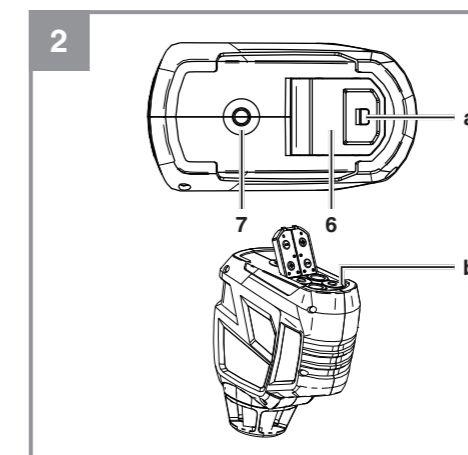

Einhell®**TE-LL 360**

D Originalbetriebsanleitung
Kreuzlinienlaser

GR Πρωτότυπες Οδηγίες χρήσης
Λείζερ σταυρωτών γραμμών

TR Orijinal Kullanma Talimatı
Çapraz çizgili lazer cihazı

5 CE 

Art.-Nr.: 22.701.10

I.-Nr.: 11016