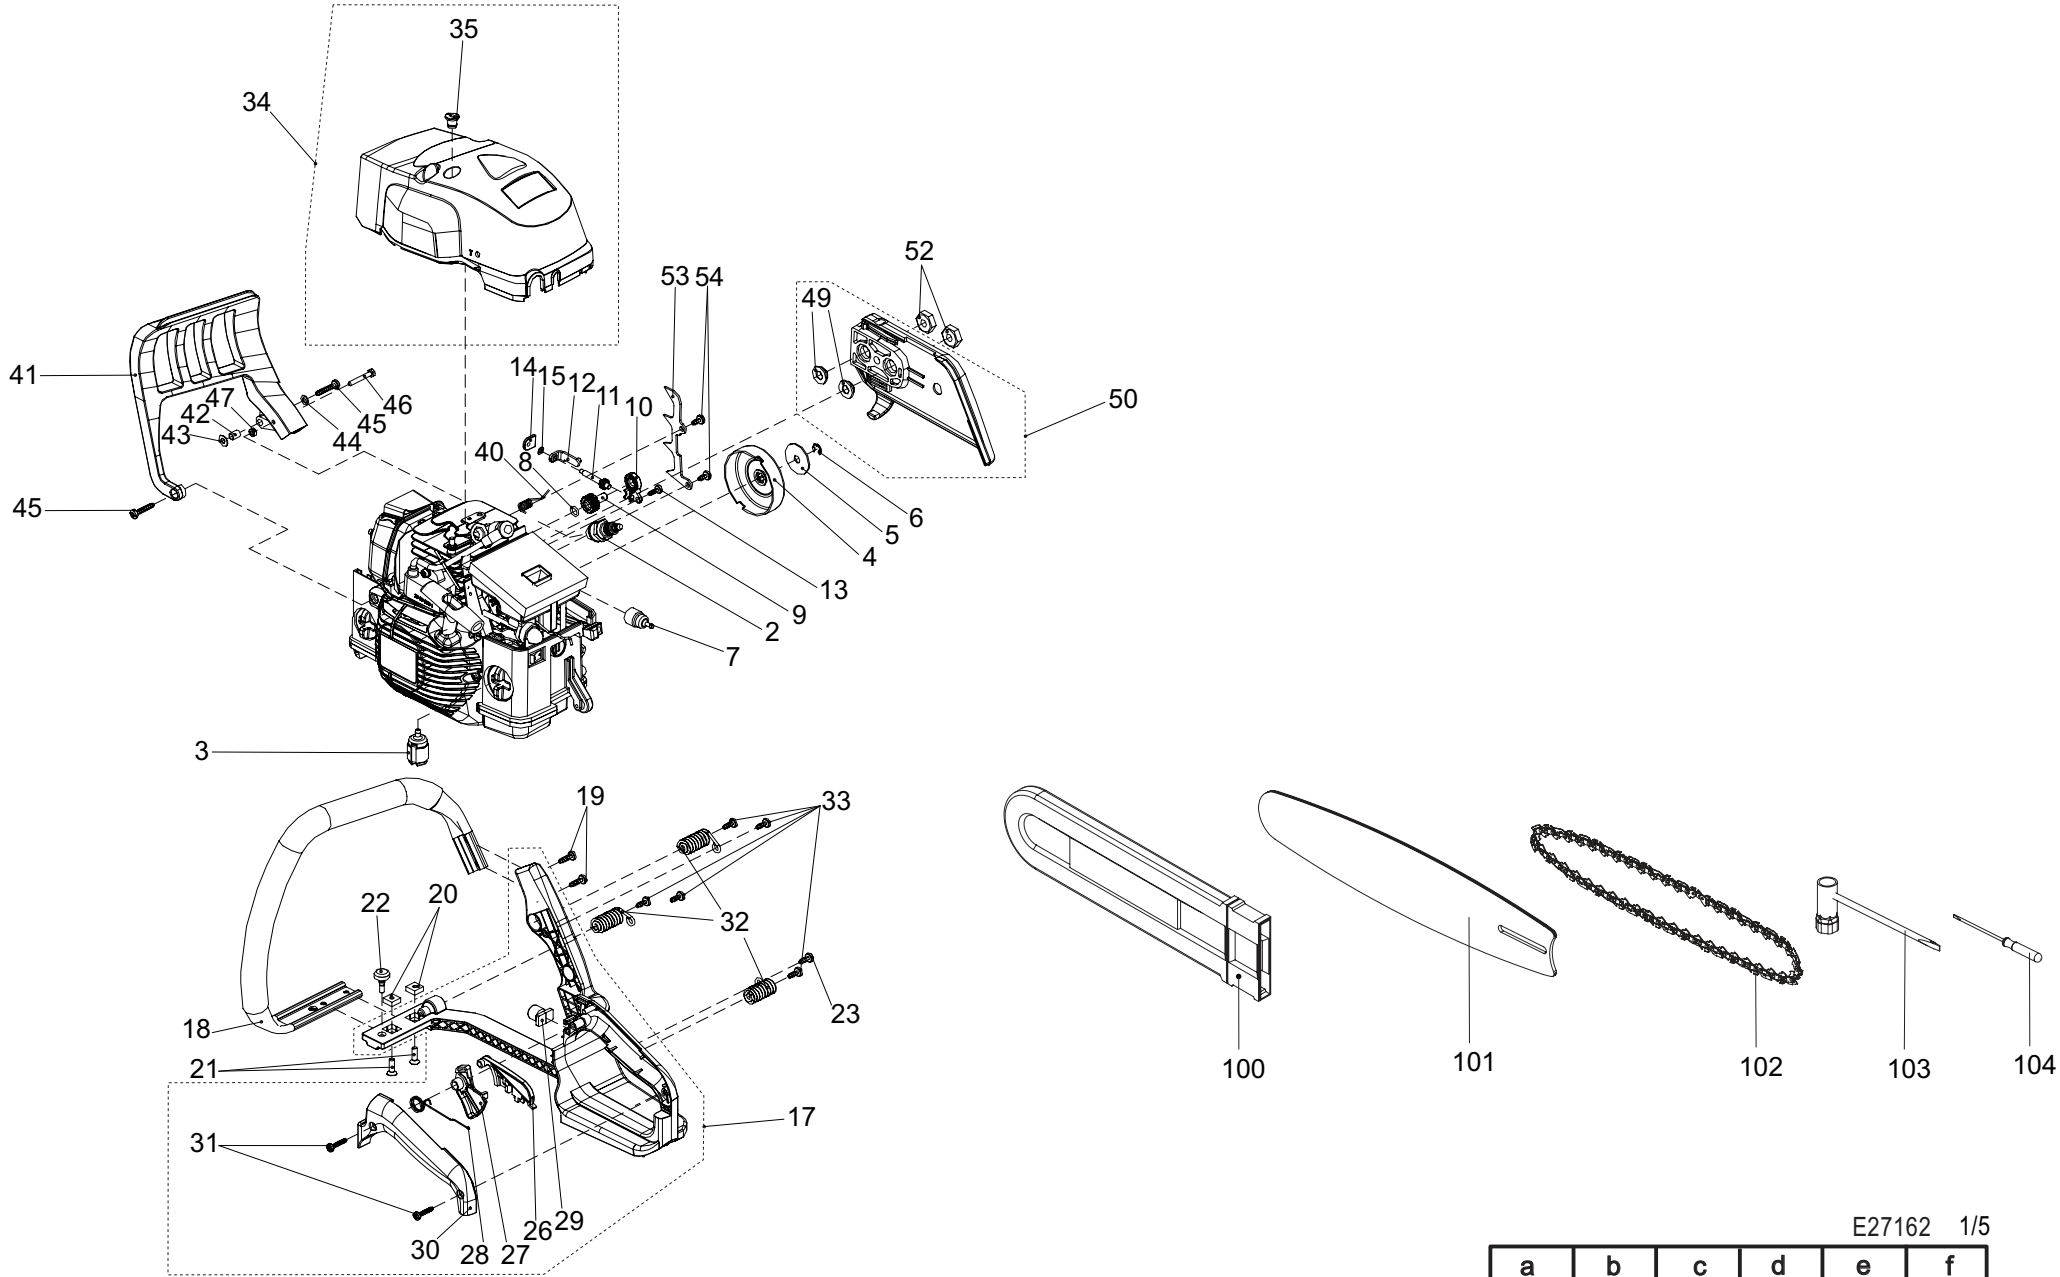

Benzinkettensäge 643IP

Art. Nr. 127 162

E27162 1/5

a	b	c	d	e	f
*	*	*	*	*	*

Benzinkettensäge 643IP

Art. Nr. 127 162

Pos-Nr.	Artikelnummer	Benennung	Pos-Nr.	Artikelnummer	Benennung
2	SL2300730	Zündkerze	29	SL6063181	Gummielement
3	SL2700135	Filter Benzinsucher	30	SL6074803	Griffschale
4	SL350043325	Kupplungsglocke VS	31	SL0018356	PT Schraube 4x20 KT
5	SL0031333	Scheibe 8,1x32x1,5	32	SL0073397	Dämpfungsfeder
6	SL0055216	Sicherungsscheibe 6 DIN6799	33	SL0018361	PT Schraube 5x12 KX
7	SL270041425	Belüftungsstutzen	34	SL6100450	Haube kompl.
8	SL0062174	O-Ring 7x2 NBR	35	SL001130225	Haubenschraube
9	SL6031306	Einstellschraube	40	SL0073439	Drehfeder
10	SL6074124	Getriebeabdeckung	41	SL6073642	Handschutz
11	SL6031307	Spannschraube	42	SL0042306	Paßhülse
12	SL6300349	Spannschlitten	43	SL0072140	Scheibe 5,2x12x0,5 DIN2093
13	SL0018354	PT-Schraube 4x12-KT	44	SL0030108	Scheibe 5,3 DIN125
14	SL6074125	Lagerung	45	SL0018257	PT Schraube 5x25 KT
15	SL0031572	Scheibe 4x8x0,5 DIN988	46	SL6032669	Schaltbolzen
17	SL6800373	Griffgehaeuse kompl.	47	SL0028118	Sechskantmutter M4 DIN980
18	SL6800371	Haltebuegel VS 643IP	49	SL6031993	Distanzbuchse 8,5x18,6/14,5x5,8
19	SL0018274	PT Schraube 5x16 KX	50	SL6100471	Schwertabdeckung kompl.
20	SL0021241	4KT Mutter M5 SW12	52	SL0020214	Sechskantmutter M8 DIN4032
21	SL0013279	Senkschraube M5x16 DIN7991	53	SL6043351	Anschlagkralle
22	SL0094305	Puffer 15x6 mit Zapfen	54	SL0018362	PT Schraube 5x10 KX
23	SL0018361	PT Schraube 5x12 KX	100	441464	Schwertabdeckung 14Zoll
24	SL0073397	Dämpfungsfeder	101	127190	Schwert
26	SL6074968	Sicherungshebel	102	127201	Kette 325"1,5 64E BP.15"38cm
27	SL6074967	Gashebel	103	SL0080489	Kombischl. 19 + Schraubendr. 6
28	SL0073419	Schenkelfeder	104	SL0080494	Schraubendreher 3

Benzinkettensäge 643IP

Art. Nr. 127 162

Reparatursatz
 Schwertschraube:
 SL6900814

E27162 3/5

a	b	c	d	e	f
*	*	*	*	*	*

Benzinkettensäge 643IP

Art. Nr. 127 162

solo
by ALKO