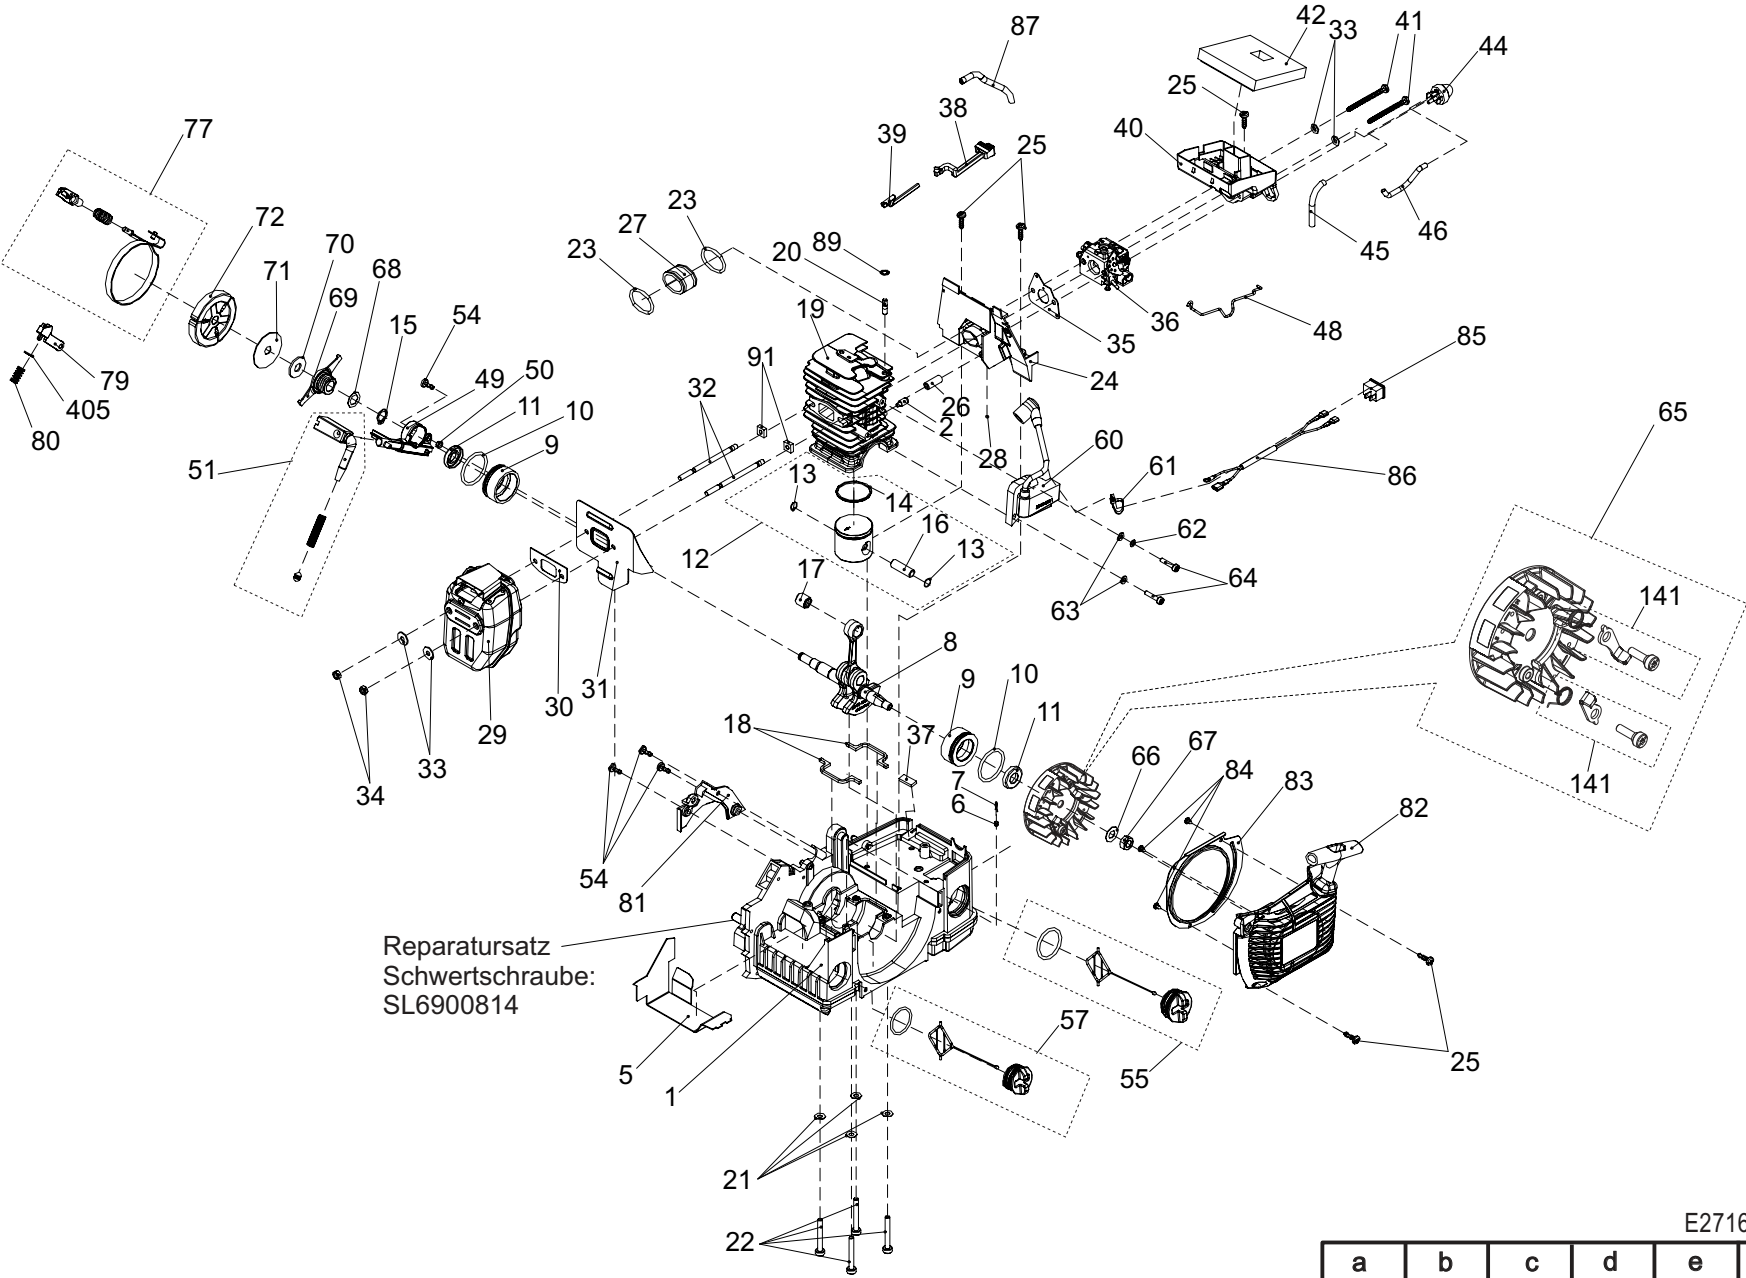

Benzinkettensäge 643IP

Art. Nr. 127 162

E27162 1/5

a	b	c	d	e	f
*	*	*	*	*	*

Benzinkettensäge 643IP

Art. Nr. 127 162

Pos-Nr.	Artikelnummer	Benennung	Pos-Nr.	Artikelnummer	Benennung
2	SL2300730	Zündkerze	29	SL6063181	Gummielement
3	SL2700135	Filter Benzinsucher	30	SL6074803	Griffschale
4	SL350043325	Kupplungsglocke VS	31	SL0018356	PT Schraube 4x20 KT
5	SL0031333	Scheibe 8,1x32x1,5	32	SL0073397	Dämpfungsfeder
6	SL0055216	Sicherungsscheibe 6 DIN6799	33	SL0018361	PT Schraube 5x12 KX
7	SL270041425	Belüftungsstutzen	34	SL6100450	Haube kompl.
8	SL0062174	O-Ring 7x2 NBR	35	SL001130225	Haubenschraube
9	SL6031306	Einstellschraube	40	SL0073439	Drehfeder
10	SL6074124	Getriebeabdeckung	41	SL6073642	Handschutz
11	SL6031307	Spannschraube	42	SL0042306	Paßhülse
12	SL6300349	Spannschlitten	43	SL0072140	Scheibe 5,2x12x0,5 DIN2093
13	SL0018354	PT-Schraube 4x12-KT	44	SL0030108	Scheibe 5,3 DIN125
14	SL6074125	Lagerung	45	SL0018257	PT Schraube 5x25 KT
15	SL0031572	Scheibe 4x8x0,5 DIN988	46	SL6032669	Schaltbolzen
17	SL6800373	Griffgehaeuse kompl.	47	SL0028118	Sechskantmutter M4 DIN980
18	SL6800371	Haltebuegel VS 643IP	49	SL6031993	Distanzbuchse 8,5x18,6/14,5x5,8
19	SL0018274	PT Schraube 5x16 KX	50	SL6100471	Schwertabdeckung kompl.
20	SL0021241	4KT Mutter M5 SW12	52	SL0020214	Sechskantmutter M8 DIN4032
21	SL0013279	Senkschraube M5x16 DIN7991	53	SL6043351	Anschlagkralle
22	SL0094305	Puffer 15x6 mit Zapfen	54	SL0018362	PT Schraube 5x10 KX
23	SL0018361	PT Schraube 5x12 KX	100	441464	Schwertabdeckung 14Zoll
24	SL0073397	Dämpfungsfeder	101	127190	Schwert
26	SL6074968	Sicherungshebel	102	127201	Kette 325"1,5 64E BP.15"38cm
27	SL6074967	Gashebel	103	SL0080489	Kombischl. 19 + Schraubendr. 6
28	SL0073419	Schenkelfeder	104	SL0080494	Schraubendreher 3

Benzinkettensäge 643IP

Art. Nr. 127 162

Reparatursatz
 Schwertschraube:
 SL6900814

E27162 3/5

a	b	c	d	e	f
*	*	*	*	*	*

Benzinkettensäge 643IP

Art. Nr. 127 162

solo
by ALKO