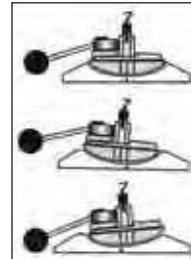

electric	230 V/50 Hz	weight	4,8 kg
power input	230 W	disc diameter	145 mm