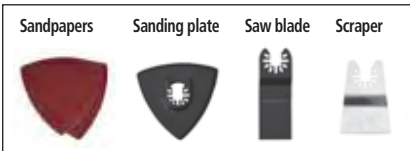

Standard accessories