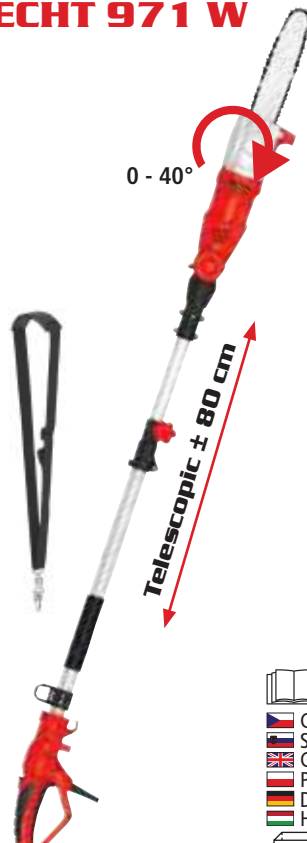

HECHT 971 W

CE	⚡	electric	230 V/50 Hz	📏	bar length	30 cm	
				📏	lenght	2–2,8 m	
		🔌	power input	750 W	⚖️	weight	3,2 kg