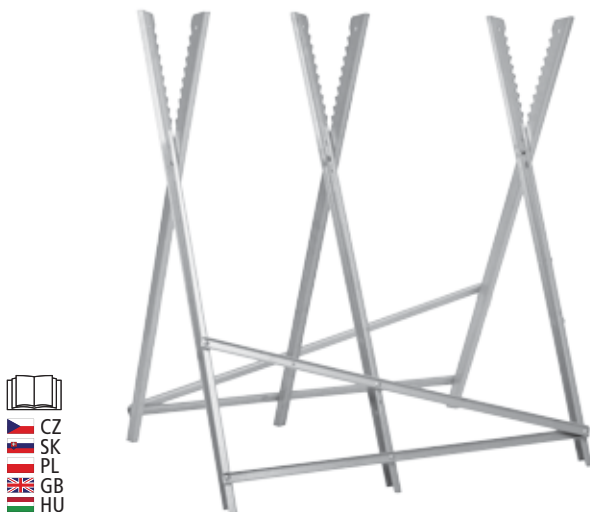

HECHT 900

HECHT 901

Not intended for
UK, D, FR, IT, A, CH

1015 x 280 x 40 mm

weight	8 kg