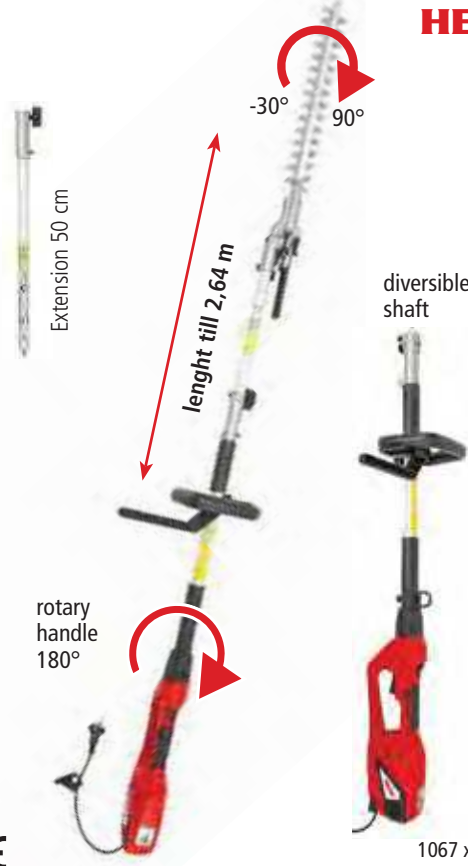

## HECHT 675

CE

1275 x 195 x 166 mm

CE

1150 x 165 x 205 mm

	electric	230 V/50 Hz		bar length	40,5 cm
	power input	450 W		weight	4,2 kg
	max. cutting diameter	16 mm		length	2,16 - 2,87 m

	electric	230 V/50 Hz		bar length	51 cm
	power input	750 W		weight	5 kg
	max. cutting diameter	28 mm		length	2,35 - 2,8 m

## HECHT 6504

CE

1220 x 210 x 140 mm

## HECHT 695

CE

1067 x 187 x 105 mm

	Accu Li-ion	DC 40 V		bar length	50 cm
	max. cutting diameter	20 mm		weight	4,5 kg
	without battery and charger			length	1,9 - 2,4 m

	electric	230 V/50 Hz		bar length	41 cm
	power input	900 W		weight	4,9 kg
	max. cutting diameter	20 mm		length	2,64 m