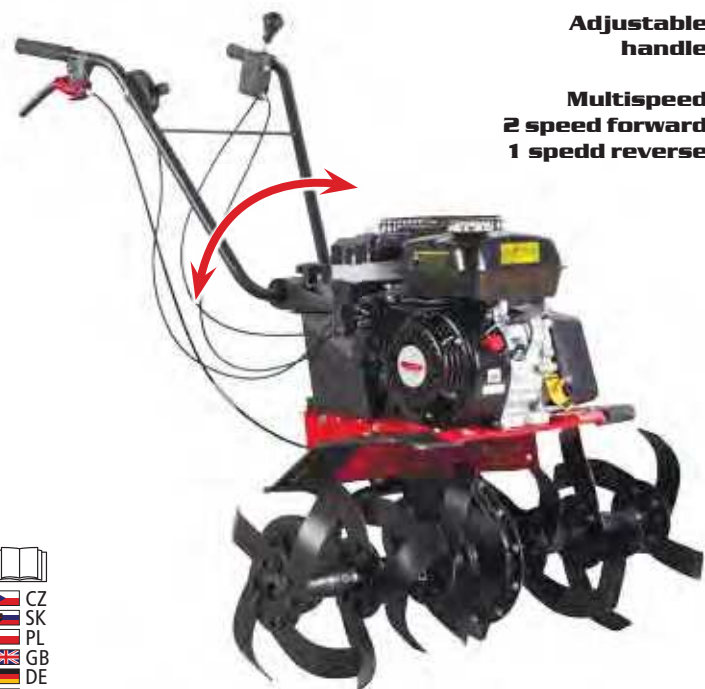

HECHT 795

HECHT 790 BS

740 x 660 x 400

	engine HECHT	OHV		working width	32/50/84 cm
	displacement	196 cm³		weight	56 kg
	2/4/6 knives Ø 38 cm		2 speed forward, 1 reverse		

600 x 420 x 740 mm

	engine B&S	CR 950		working width	32/50/8 cm
	displacement	196 cm³		weight	55 kg
	2/4/6 knives Ø 38 cm		1 speed