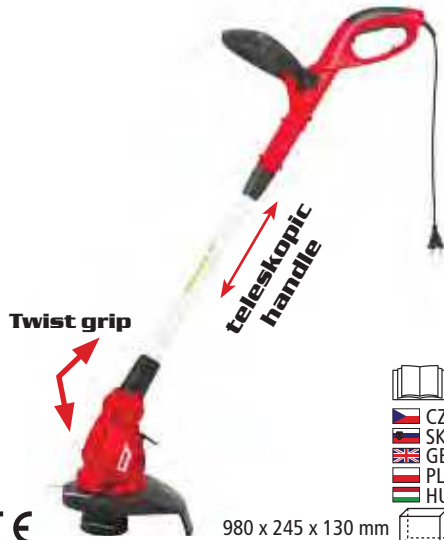

HECHT 530

CE

980 x 245 x 130 mm

CZ SK GB PL HU

⚡	electric	230 V/50 Hz	working width	30 cm
⚡	power input	550 W	weight	2,6 kg