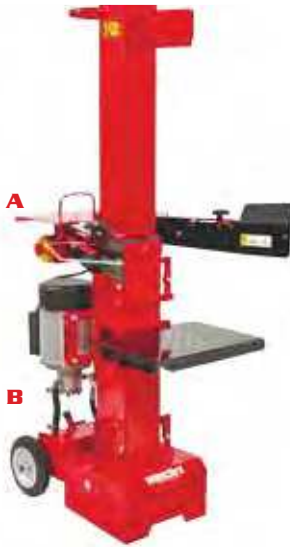

1060 x 560 x 440 mm

	electric	230 V/50 Hz		max. log length	1060 mm
	power input	3000 W		max. log diameter	400 mm
	max. pressure	8 t		weight	98 kg

model 2016

Part no.:
HECHT 006100 A

Part no.:
HECHT 006100 B