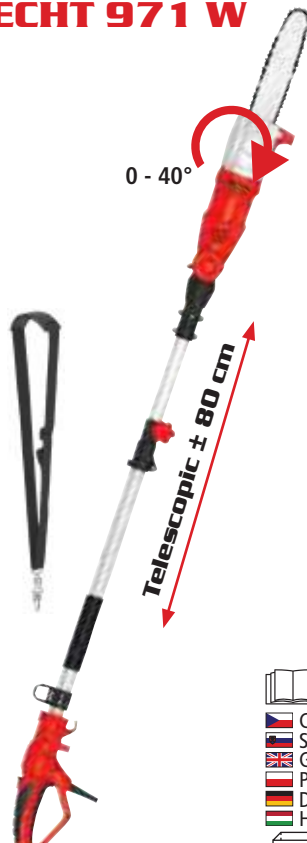

## HECHT 971 W

CE

	1360 x 165 x 110 mm
	electric 230 V/50 Hz
	bar length 30 cm
	power input 750 W
	weight 3,2 kg
	lenght 2–2,8 m