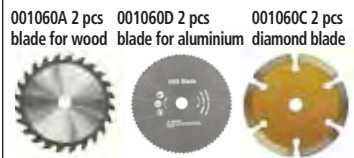

HECHT 1790

HECHT 001790 Upside down table for HECHT 1790

315 x 185 x 230 mm

POWER TOOLS

HECHT 1066

532 x 142 x 234 mm

⚡	electric	230 V/50 Hz	blade diameter	89 mm
⚡	power input	705 W	max. cutting depth	28,5 mm
⌚	no load speed	4500 rpm	weight	2,55 kg