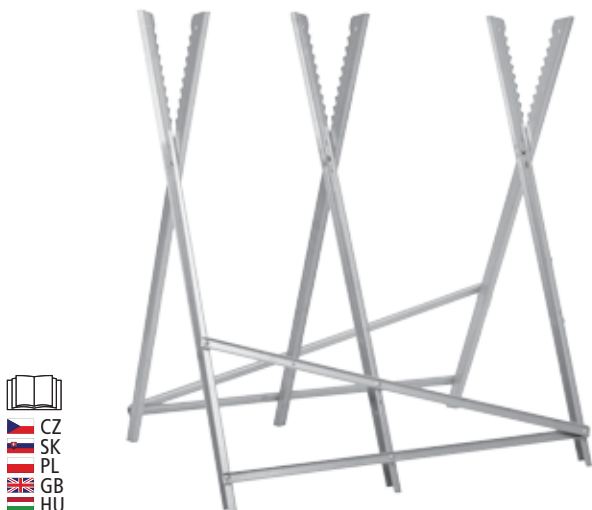

decompressor

Carburetor WALBRO
Bar + chain OREGON

2017 model:
Bar 45 cm

CE 570 x 295 x 340 mm

	engine volume	62 cm ³		bar length	50 cm
	power output	4 HP		weight	6,3 kg

HECHT 900

HECHT 901

Not intended for
UK, D, FR, IT, A, CH