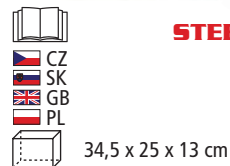

STEEL TOE CAP

STEEL PLATE

34,5 x 25 x 13 cm

HECHT 900107

Protective gloves for chainsaws.

Size: 9, 10, 11, 12

(EN 381-7)

Class I.
20 m/s