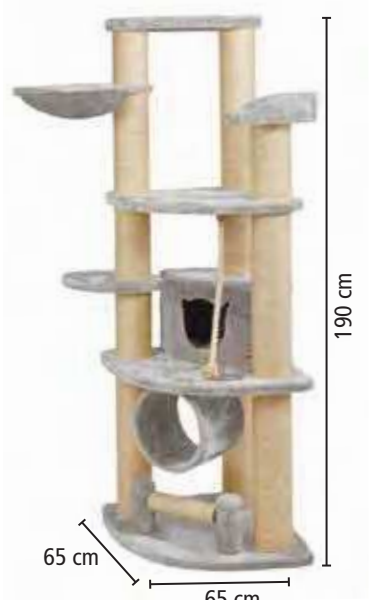

GARFIELD S (grey)

710 x 620 x 440 mm