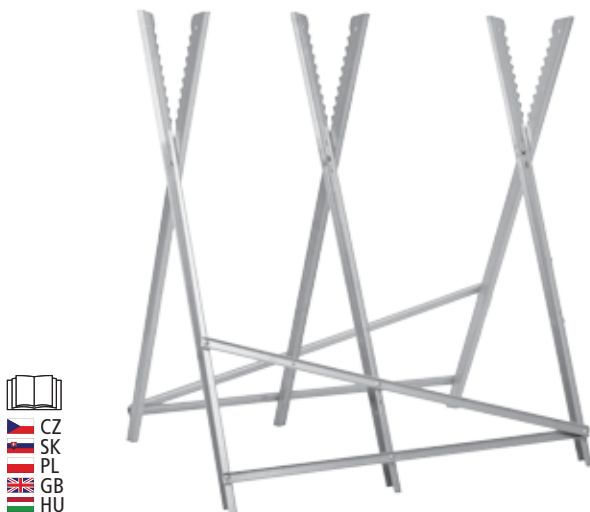

decompressor

Carburetor WALBRO
Bar + chain OREGON

2017 model:
Bar 45 cm

CE 570 x 295 x 340 mm

	engine volume	62 cm ³		bar length	50 cm
	power output	4 HP		weight	6,3 kg

HECHT 900

HECHT 901

Not intended for
UK, D, FR, IT, A, CH