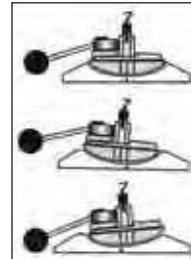

HECHT 9230

Spare grinding wheels
9230A0007 (145 x 3,2 x 22,3)
9230B0007 (145 x 4,7 x 22,3)
9230C0007 (145 x 6 x 22,3)

Positionable

370 x 255 x 280 mm

	electric	230 V/50 Hz		weight	4,8 kg
	power input	230 W		disc diameter	145 mm