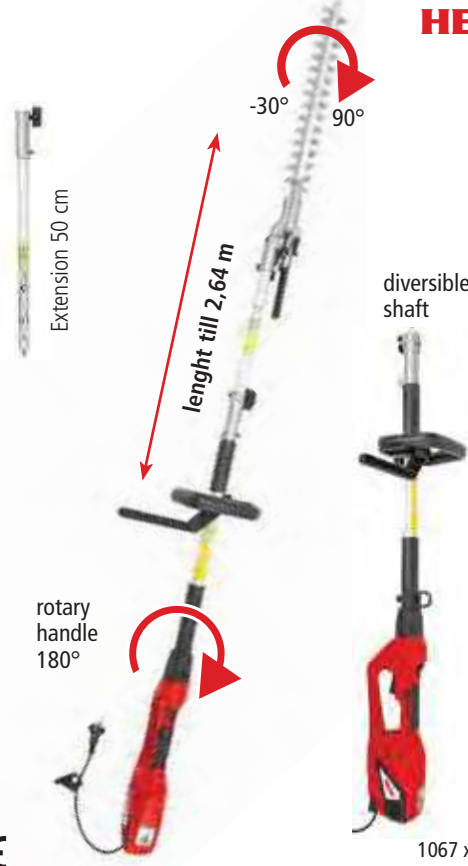

72 cm bar

HECHT 9375 PROFI

CE

1290 x 260 x 250 mm

	engine volume	22,2 cm ³		bar length	72 cm
	power output	0,9 HP		weight	5,3 kg
	max. cutting diameter	20 mm			

HEDGE TRIMMERS

HECHT 640

HECHT 675

CE

1275 x 195 x 166 mm

CE

1150 x 165 x 205 mm

	electric	230 V/50 Hz		bar length	40,5 cm
	power input	450 W		weight	4,2 kg
	max. cutting diameter	16 mm		length	2,16 - 2,87 m

	electric	230 V/50 Hz		bar length	51 cm
	power input	750 W		weight	5 kg
	max. cutting diameter	28 mm		length	2,35 - 2,8 m

www.hecht.cz

HECHT 6504

HECHT 695

CE

1220 x 210 x 140 mm

CE

1067 x 187 x 105 mm

	Accu Li-ion	DC 40 V		bar length	50 cm
	max. cutting diameter	20 mm		weight	4,5 kg
	without battery and charger			length	1,9 - 2,4 m

HECHT 971 W

CE

	electric	230 V/50 Hz		bar length	30 cm
	power input	750 W		weight	3,2 kg
	length	2–2,8 m			

HECHT 975 W

CE

	electric	230 V/50 Hz		bar length	24 cm
	power input	750 W		weight	3,1 kg
	length	1,9–2,85 m			