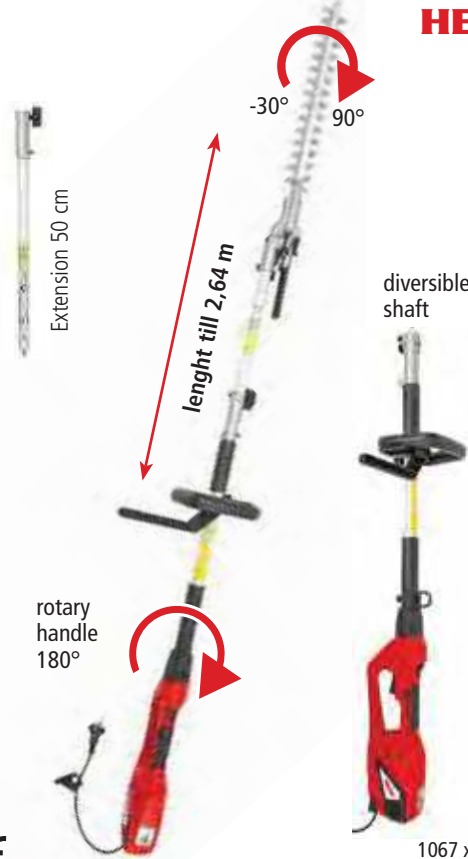

HECHT 9375 PROFI

72 cm bar

CE

1290 x 260 x 250 mm

	engine volume	22,2 cm ³		bar length	72 cm
	power output	0,9 HP		weight	5,3 kg
	max. cutting diameter	20 mm			

HEDGE TRIMMERS

HECHT 640

HECHT 675

CE

1275 x 195 x 166 mm

CE

1150 x 165 x 205 mm

	electric	230 V/50 Hz		bar length	40,5 cm
	power input	450 W		weight	4,2 kg
	max. cutting diameter	16 mm		length	2,16 - 2,87 m

	electric	230 V/50 Hz		bar length	51 cm
	power input	750 W		weight	5 kg
	max. cutting diameter	28 mm		length	2,35 - 2,8 m

www.hecht.cz

HECHT 6504

HECHT 695

CE

1220 x 210 x 140 mm

CE

1067 x 187 x 105 mm

	Accu Li-ion	DC 40 V		bar length	50 cm
	max. cutting diameter	20 mm		weight	4,5 kg
	without battery and charger			length	1,9 - 2,4 m

HECHT 971 W

CE

	1360 x 165 x 110 mm	
	electric 230 V/50 Hz	
	bar length	30 cm
	power input	750 W
	weight	3,2 kg
	length	2–2,8 m

HECHT 975 W

CE

	1730 x 145 x 80 mm	
	electric 230 V/50 Hz	
	bar length	24 cm
	power input	750 W
	weight	3,1 kg
	length	1,9–2,85 m