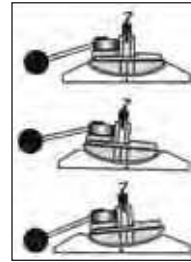

HECHT 900402

Timber wedge 8"

HECHT 900405

Timber wedge 10"

HECHT 9230

Spare grinding wheels
9230A0007 (145 x 3,2 x 22,3)
9230B0007 (145 x 4,7 x 22,3)
9230C0007 (145 x 6 x 22,3)

Positionable

370 x 255 x 280 mm