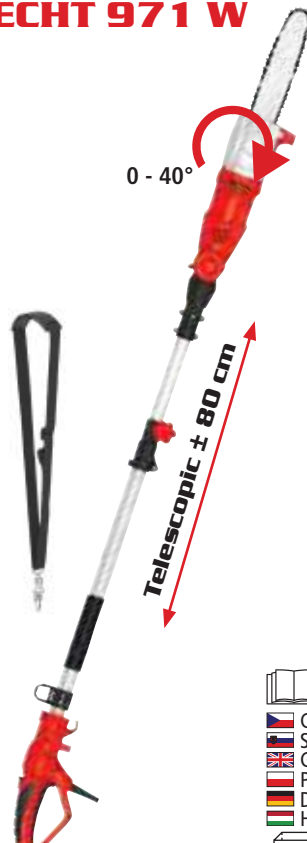

HECHT 971 W

CE

	1360 x 165 x 110 mm
	electric 230 V/50 Hz
	bar length 30 cm
	power input 750 W
	weight 3,2 kg
	length 2–2,8 m

HECHT 975 W

CE

	1730 x 145 x 80 mm
	electric 230 V/50 Hz
	bar length 24 cm
	power input 750 W
	weight 3,1 kg
	length 1,9–2,85 m