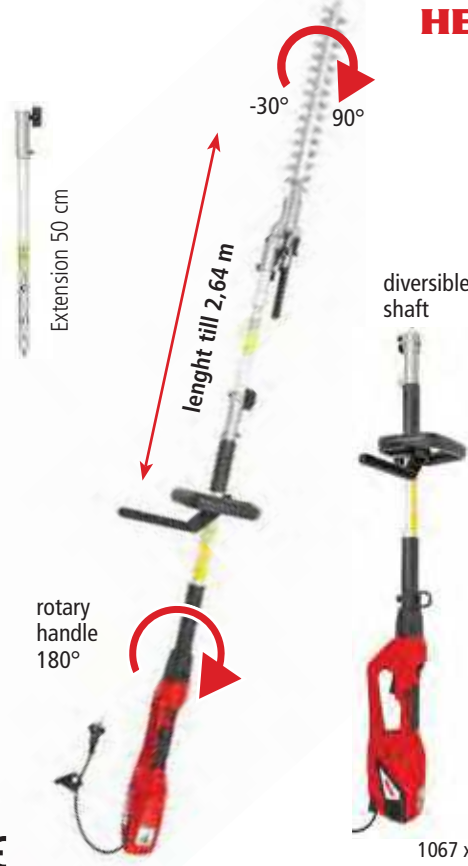

	electric	230 V/50 Hz		bar length	40,5 cm
	power input	450 W		weight	4,2 kg
	max. cutting diameter	16 mm		length	2,16 - 2,87 m

	electric	230 V/50 Hz		bar length	51 cm
	power input	750 W		weight	5 kg
	max. cutting diameter	28 mm		length	2,35 - 2,8 m

www.hecht.cz

HECHT 6504

HECHT 695

CE

1220 x 210 x 140 mm

CE

1067 x 187 x 105 mm

	Accu Li-ion	DC 40 V		bar length	50 cm
	max. cutting diameter	20 mm		weight	4,5 kg
	without battery and charger			length	1,9 - 2,4 m

HECHT 971 W

CE

	1360 x 165 x 110 mm
	electric 230 V/50 Hz
	bar length 30 cm
	power input 750 W
	weight 3,2 kg
	length 2–2,8 m

HECHT 975 W

CE

	1730 x 145 x 80 mm
	electric 230 V/50 Hz
	bar length 24 cm
	power input 750 W
	weight 3,1 kg
	length 1,9–2,85 m