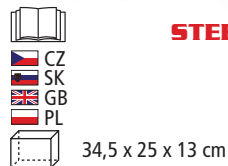

STEEL PLATE

34,5 x 25 x 13 cm

HECHT 900107

Protective gloves for chainsaws.

Size: 9, 10, 11, 12

(EN 381-7)

Class I.
20 m/s

100 x 77 mm + plastic bag