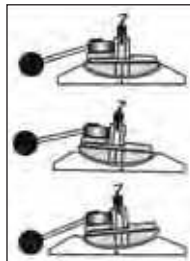

9230A0007 (145 x 3,2 x 22,3)

9230B0007 (145 x 4,7 x 22,3)

9230C0007 (145 x 6 x 22,3)

Positionable

370 x 255 x 280 mm

electric	230 V/50 Hz	weight	4,8 kg
power input	230 W	disc diameter	145 mm

HECHT 900406

Carburetor adjuster set