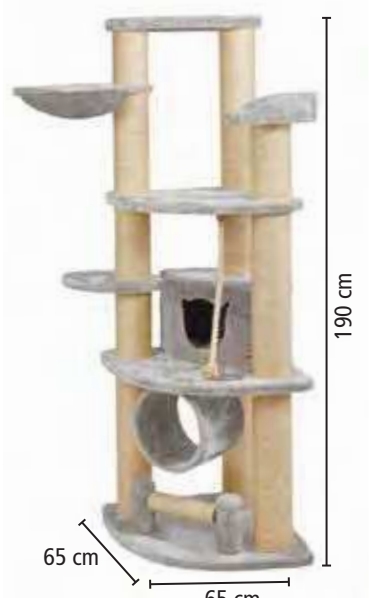

GARFIELD S

(grey)

710 x 620 x 440 mm