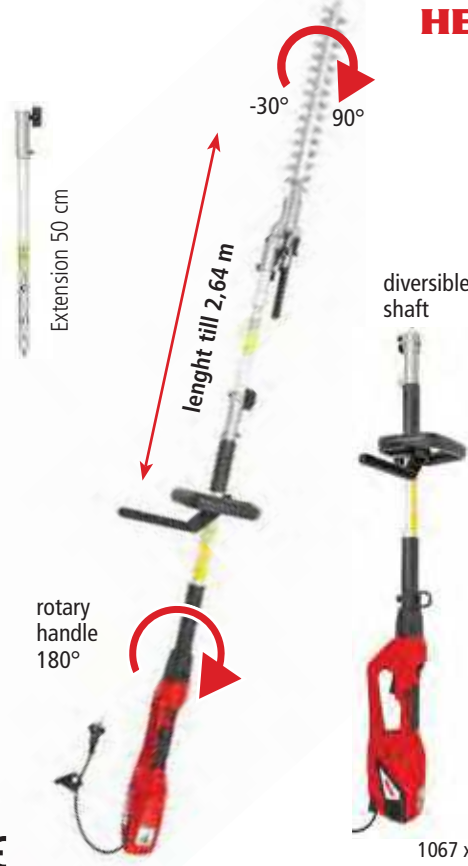

HECHT 6504

HECHT 695

CE

1220 x 210 x 140 mm

CE

1067 x 187 x 105 mm

	Accu Li-ion	DC 40 V		bar length	50 cm
	max. cutting diameter	20 mm		weight	4,5 kg
	without battery and charger			length	1,9 - 2,4 m

	electric	230 V/50 Hz		bar length	41 cm
	power input	900 W		weight	4,9 kg
	max. cutting diameter	20 mm		length	2,64 m