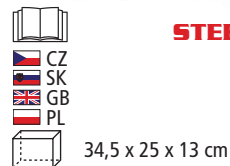

Safety shoes

STEEL TOE CAP

STEEL PLATE

34,5 x 25 x 13 cm

HECHT 900107

Protective gloves for chainsaws.

Size: 9, 10, 11, 12

(EN 381-7)