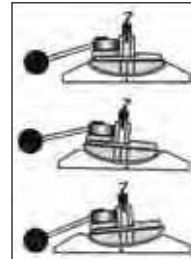

HECHT 9230

Spare grinding wheels
9230A0007 (145 x 3,2 x 22,3)
9230B0007 (145 x 4,7 x 22,3)
9230C0007 (145 x 6 x 22,3)

Positionable

370 x 255 x 280 mm

electric	230 V/50 Hz	weight	4,8 kg
power input	230 W	disc diameter	145 mm