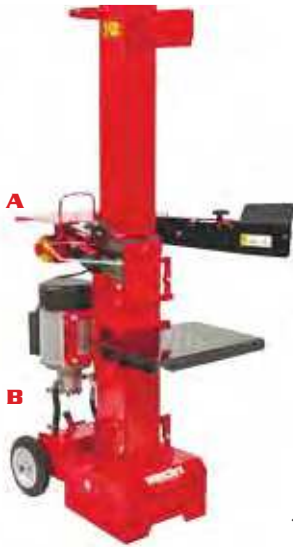

1060 x 560 x 440 mm

	electric	230 V/50 Hz		max. log length	1060 mm
	power input	3000 W		max. log diameter	400 mm
	max. pressure	8 t		weight	98 kg

Part no.:
HECHT 006100 A

Part no.:
HECHT 006100 B