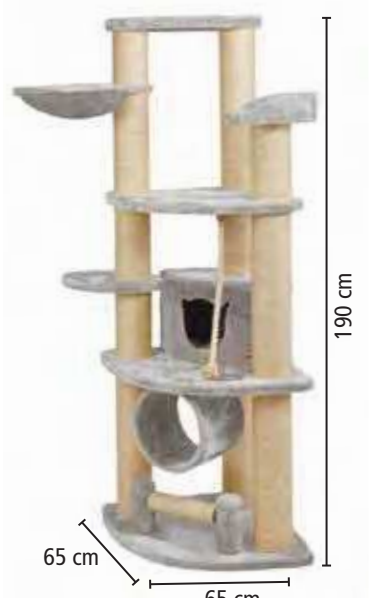

GARFIELD S

(grey)