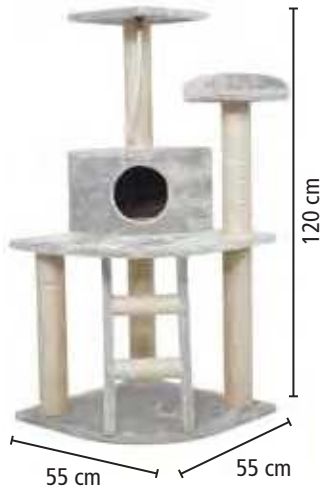

ALEX S

(grey)