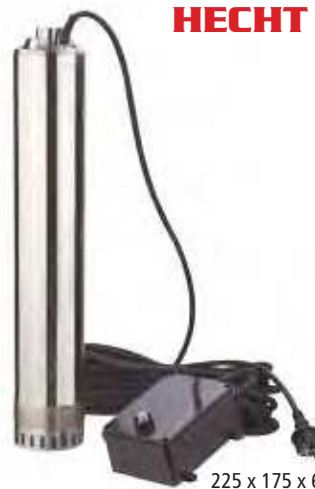

HECHT 3602

170 x 120 x 280 mm

steel chassis

⚡	electric	230 V / 50 Hz	↑↑	max. delivery height	70 m
⚡	power input	600 W	→	10 m rubber power cable	
⚡			→	max. delivery volume	1700 l/h

HECHT 3520

225 x 175 x 635 mm