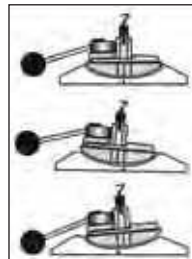

9230A0007 (145 x 3,2 x 22,3)

9230B0007 (145 x 4,7 x 22,3)

9230C0007 (145 x 6 x 22,3)

Positionable

370 x 255 x 280 mm

electric	230 V/50 Hz	weight	4,8 kg
power input	230 W	disc diameter	145 mm

HECHT 900406

Carburetor adjuster set