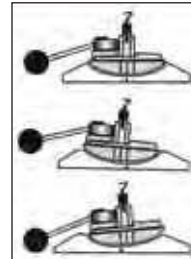

Positionable

370 x 255 x 280 mm

	electric	230 V/50 Hz		weight	4,8 kg
	power input	230 W		disc diameter	145 mm

HECHT 900406

Carburetor adjuster set

Blistered

HECHT 002850
Start rope Ø 2,8 mm, 50 m

HECHT 003450
Start rope Ø 3,4 mm, 50 m