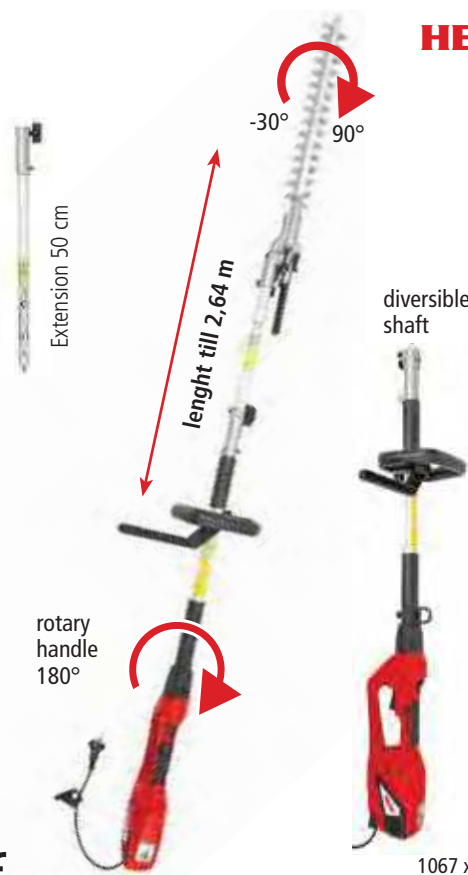

72 cm bar

HECHT 9375 PROFI

CE

1290 x 260 x 250 mm

	engine volume	22,2 cm ³		bar length	72 cm
	power output	0,9 HP		weight	5,3 kg
	max. cutting diameter	20 mm			

HEDGE TRIMMERS

HECHT 640

HECHT 675

CE

1275 x 195 x 166 mm

CE

1150 x 165 x 205 mm

	electric	230 V/50 Hz		bar length	40,5 cm
	power input	450 W		weight	4,2 kg
	max. cutting diameter	16 mm		length	2,16 - 2,87 m

	electric	230 V/50 Hz		bar length	51 cm
	power input	750 W		weight	5 kg
	max. cutting diameter	28 mm		length	2,35 - 2,8 m

www.hecht.cz

HECHT 6504

HECHT 695

CE

1220 x 210 x 140 mm

CE

1067 x 187 x 105 mm

	Accu Li-ion	DC 40 V		bar length	50 cm
	max. cutting diameter	20 mm		weight	4,5 kg
	without battery and charger			length	1,9 - 2,4 m

HECHT 971 W

CE	⚡	electric	230 V/50 Hz	📏	bar length	30 cm
				📏	length	2–2,8 m
				⚖️	weight	3,2 kg

HECHT 975 W

CE	⚡	electric	230 V/50 Hz	📏	bar length	24 cm
				📏	length	1,9–2,85 m
				⚖️	weight	3,1 kg

HECHT 9260