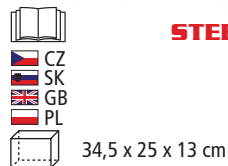

34,5 x 25 x 13 cm

HECHT 900107

Protective gloves for chainsaws.

Size: 9, 10, 11, 12

(EN 381-7)

Class I.
20 m/s

100 x 77 mm + plastic bag

HECHT 900108