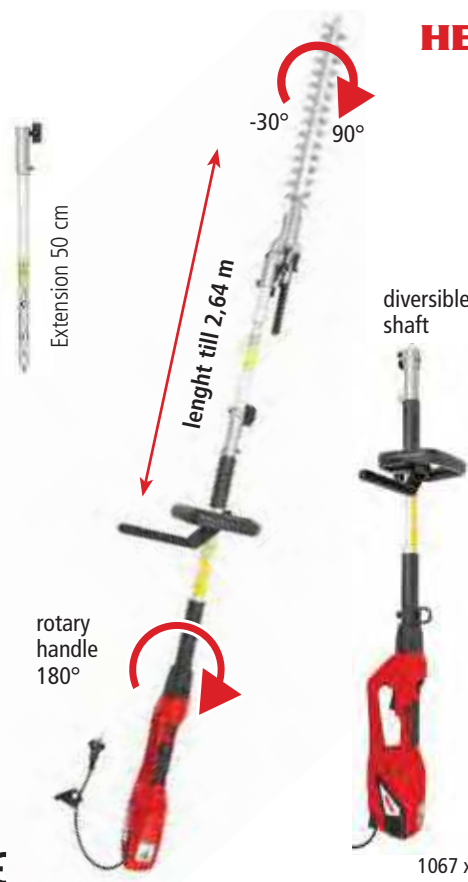

HECHT 6504

HECHT 695

CE

1220 x 210 x 140 mm

CE

1067 x 187 x 105 mm

	Accu Li-ion	DC 40 V		bar length	50 cm
	max. cutting diameter	20 mm		weight	4,5 kg
	without battery and charger			length	1,9 - 2,4 m

	electric	230 V/50 Hz		bar length	41 cm
	power input	900 W		weight	4,9 kg
	max. cutting diameter	20 mm		length	2,64 m