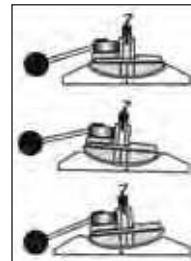

HECHT 900405

Timber wedge 10"

HECHT 9230

Spare grinding wheels

9230A0007 (145 x 3,2 x 22,3)

9230B0007 (145 x 4,7 x 22,3)

9230C0007 (145 x 6 x 22,3)

Positionable