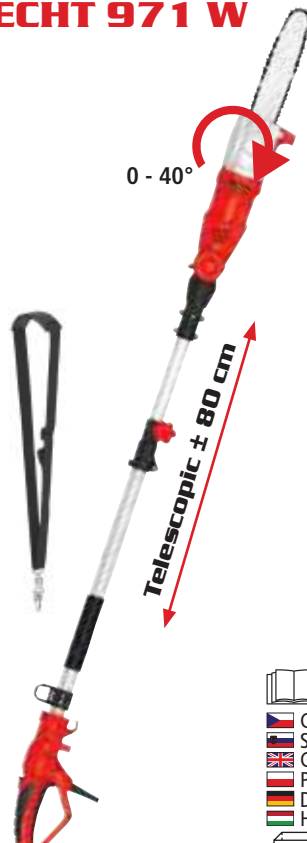

	electric	230 V/50 Hz		bar length	41 cm
	power input	900 W		weight	4,9 kg
	max. cutting diameter	20 mm		length	2,64 m

PRUNNING SAWS

HECHT 9504

CE	⚡	Accu Li-ion	DC 40 V	📏	bar length	20 cm
				📏	lenght	2,3–2,8 m
				📊	weight	4,4 kg
		without battery and charger				

HECHT 971 W

CE	⚡	electric	230 V/50 Hz	📏	bar length	30 cm
				📏	lenght	2–2,8 m
			🔌	power input	750 W	
				📊	weight	3,2 kg

HECHT 975 W

CE	⚡	electric	230 V/50 Hz	📏	bar length	24 cm
				📏	lenght	1,9–2,85 m
			🔌	power input	750 W	
				📊	weight	3,1 kg