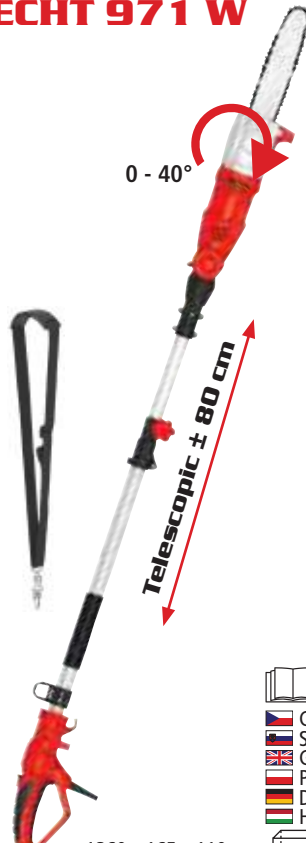

## HECHT 9504

Telescopic  $\pm$  50 cm

CE

	Accu Li-ion	DC 40 V		bar length	20 cm
	length	2,3–2,8 m		weight	4,4 kg
without battery and charger					

## HECHT 971 W

0 - 40°

Telescopic  $\pm$  80 cm

CE

	1360 x 165 x 110 mm		electric	230 V/50 Hz		bar length	30 cm	
	power input	750 W		weight	3,2 kg			
	length	2–2,8 m						