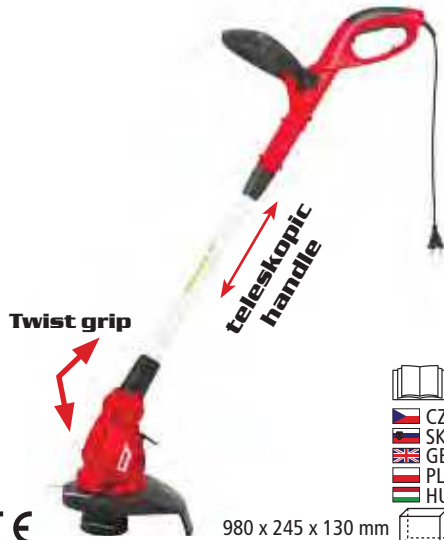

HECHT 530

CE

980 x 245 x 130 mm

CZ SK GB PL HU

⚡ electric	230 V/50 Hz	working width	30 cm
⚡ power input	550 W	weight	2,6 kg