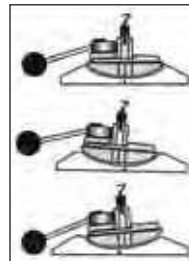

## HECHT 9230

Spare grinding wheels

9230A0007 (145 x 3,2 x 22,3)

9230B0007 (145 x 4,7 x 22,3)

9230C0007 (145 x 6 x 22,3)

Positionable

370 x 255 x 280 mm

electric	230 V/50 Hz	weight	4,8 kg
power input	230 W	disc diameter	145 mm