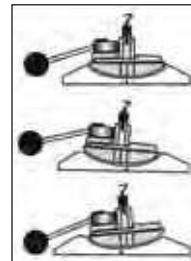

## HECHT 9230

Spare grinding wheels

9230A0007 (145 x 3,2 x 22,3)

9230B0007 (145 x 4,7 x 22,3)

9230C0007 (145 x 6 x 22,3)

Positionable

370 x 255 x 280 mm

electric	230 V/50 Hz	weight	4,8 kg
power input	230 W	disc diameter	145 mm