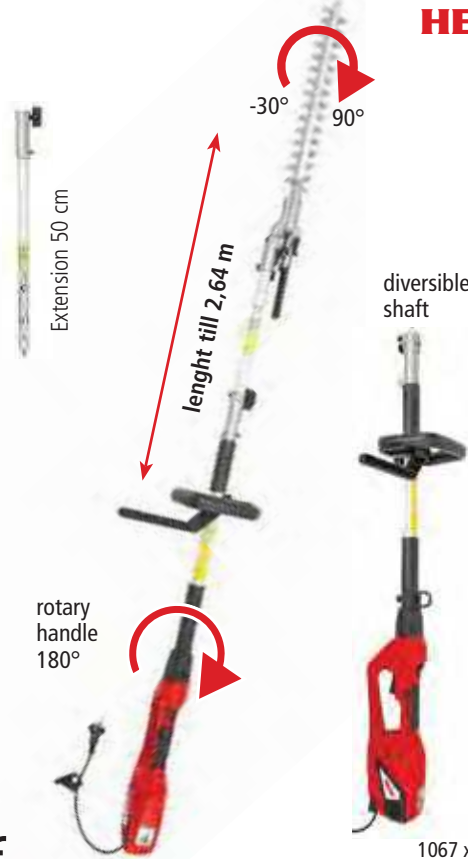

	engine volume	22,2 cm ³		bar length	72 cm
	power output	0,9 HP		weight	5,3 kg
	max. cutting diameter	20 mm			

HEDGE TRIMMERS

HECHT 640

HECHT 675

CE

1275 x 195 x 166 mm

CE

1150 x 165 x 205 mm

	electric	230 V/50 Hz		bar length	40,5 cm
	power input	450 W		weight	4,2 kg
	max. cutting diameter	16 mm		length	2,16 - 2,87 m

	electric	230 V/50 Hz		bar length	51 cm
	power input	750 W		weight	5 kg
	max. cutting diameter	28 mm		length	2,35 - 2,8 m

www.hecht.cz

HECHT 6504

HECHT 695

CE

1220 x 210 x 140 mm

CE

1067 x 187 x 105 mm

	Accu Li-ion	DC 40 V		bar length	50 cm
	max. cutting diameter	20 mm		weight	4,5 kg
	without battery and charger			length	1,9 - 2,4 m

HECHT 971 W

CE

	electric	230 V/50 Hz		bar length	30 cm
	power input	750 W		weight	3,2 kg
	length	2–2,8 m			

HECHT 975 W

CE

	electric	230 V/50 Hz		bar length	24 cm
	power input	750 W		weight	3,1 kg
	length	1,9–2,85 m			