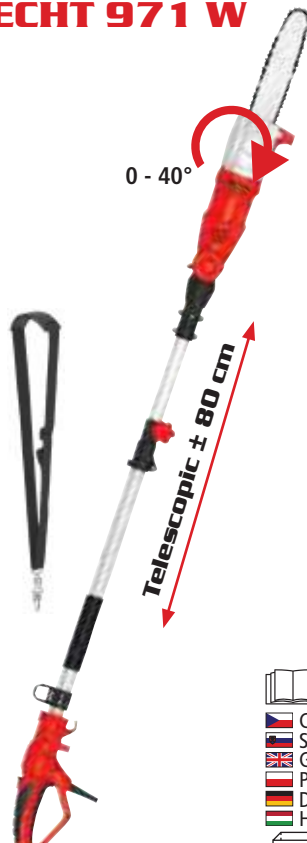

HECHT 971 W

CE

	electric	230 V/50 Hz		bar length	30 cm
	power input	750 W		weight	3,2 kg
	length	2–2,8 m			

HECHT 975 W

CE

	electric	230 V/50 Hz		bar length	24 cm
	power input	750 W		weight	3,1 kg
	length	1,9–2,85 m			