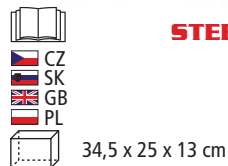

Safety shoes

STEEL TOE CAP

STEEL PLATE

34,5 x 25 x 13 cm

HECHT 900107

Protective gloves for chainsaws.

Size: 9, 10, 11, 12

(EN 381-7)