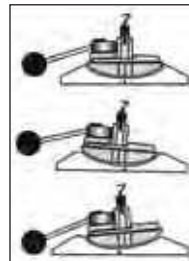

HECHT 9230

Spare grinding wheels
9230A0007 (145 x 3,2 x 22,3)
9230B0007 (145 x 4,7 x 22,3)
9230C0007 (145 x 6 x 22,3)

Positionable

370 x 255 x 280 mm

	electric	230 V/50 Hz		weight	4,8 kg
	power input	230 W		disc diameter	145 mm