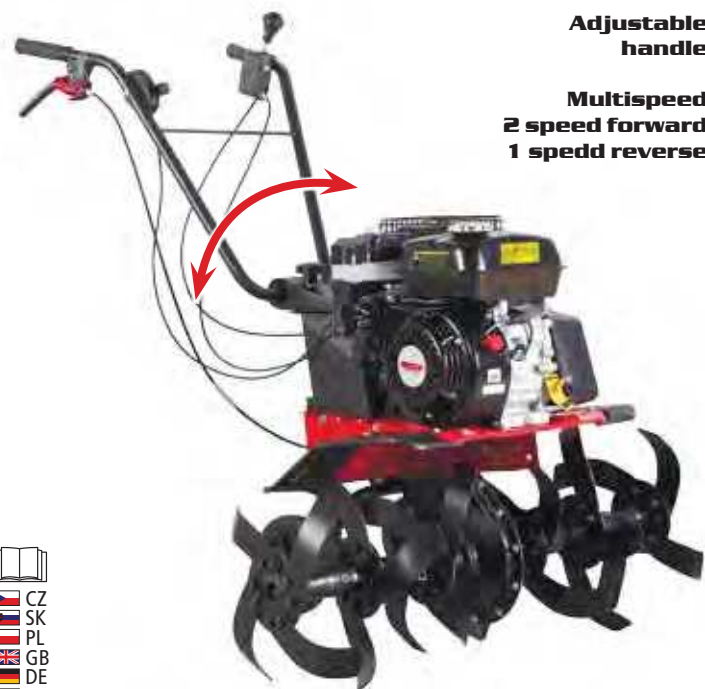

HECHT 795

HECHT 790 BS

- CZ
- SK
- PL
- GB
- DE
- HU

740 x 660 x 400

engine HECHT	OHV	working width	32/50/84 cm
displacement	196 cm³	weight	56 kg
2/4/6 knives Ø 38 cm		2 speed forward, 1 reverse	

- CZ
- SK
- PL
- GB
- DE
- HU

600 x 420 x 740 mm

engine B&S	CR 950	working width	32/50/8 cm
displacement	196 cm³	weight	55 kg
2/4/6 knives Ø 38 cm		1 speed