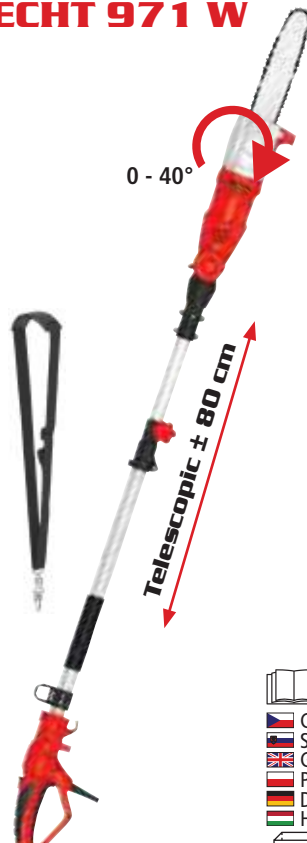

HECHT 971 W

CE

	electric	230 V/50 Hz		bar length	30 cm
	power input	750 W		weight	3,2 kg
	length	2–2,8 m			

HECHT 975 W

CE

	electric	230 V/50 Hz		bar length	24 cm
	power input	750 W		weight	3,1 kg
	length	1,9–2,85 m			