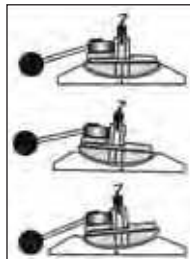

370 x 255 x 280 mm

electric	230 V/50 Hz	weight	4,8 kg
power input	230 W	disc diameter	145 mm