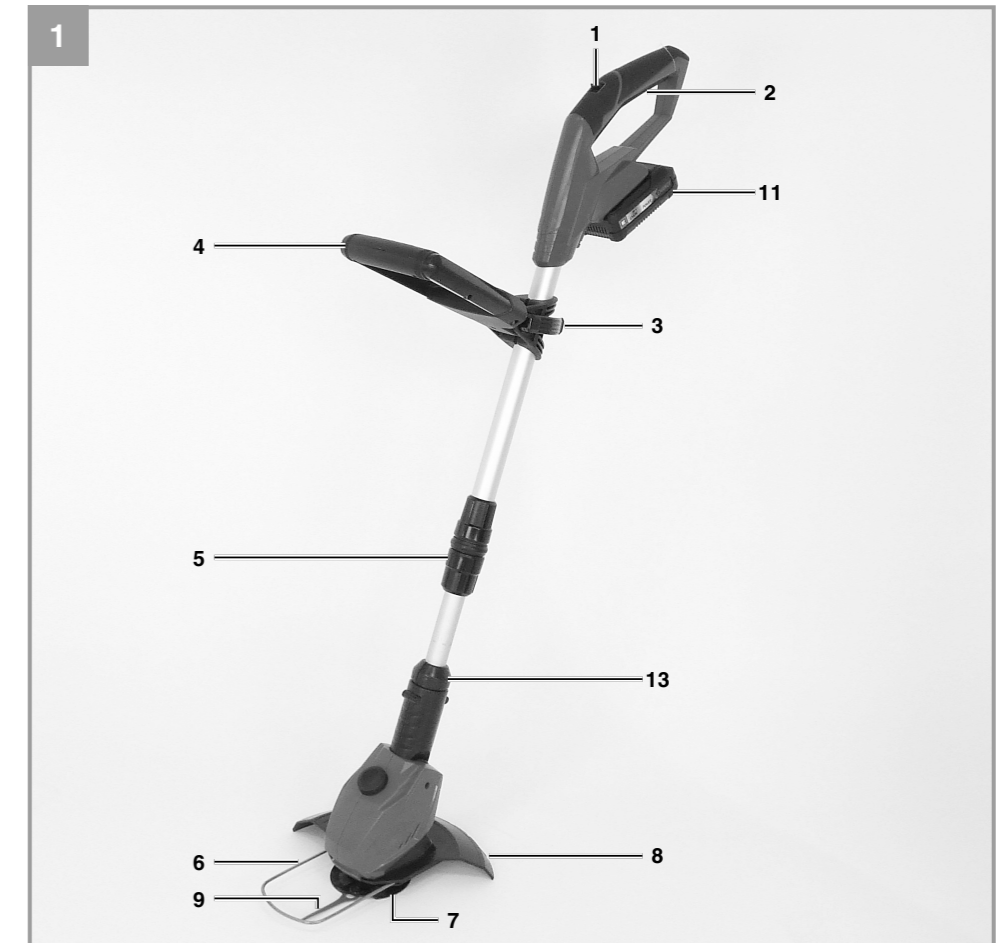

Einhell®

GE-CT 18 Li Kit GE-CT 18 Li

- D** Originalbetriebsanleitung
Akku-Rasentrimmer
- GB** Original operating instructions
Cordless Grass Trimmer
- F** Instructions d'origine
Coupe-herbe sans fil
- I** Istruzioni per l'uso originali
Trimmer a batteria
- S** Original-bruksanvisning
Batteridrivnen grästrimmer
- NL** Originele handleiding
Accugazontrimmer
- FIN** Alkuperäiskäyttöohje
Akkukäyttöinen ruohotrimmari

Вс.: с 10:00 по 16:00

КОНТАКТЫ:

+38 (044) 360-46-77

+38 (066) 77-395-77

+38 (097) 77-236-77

+38 (093) 360-46-77

Детальное описание товара: <https://storgom.ua/product/akkumuliatornyi-trimmer-einhell-ge-ct-18-li-kit-1x20-ah.html>