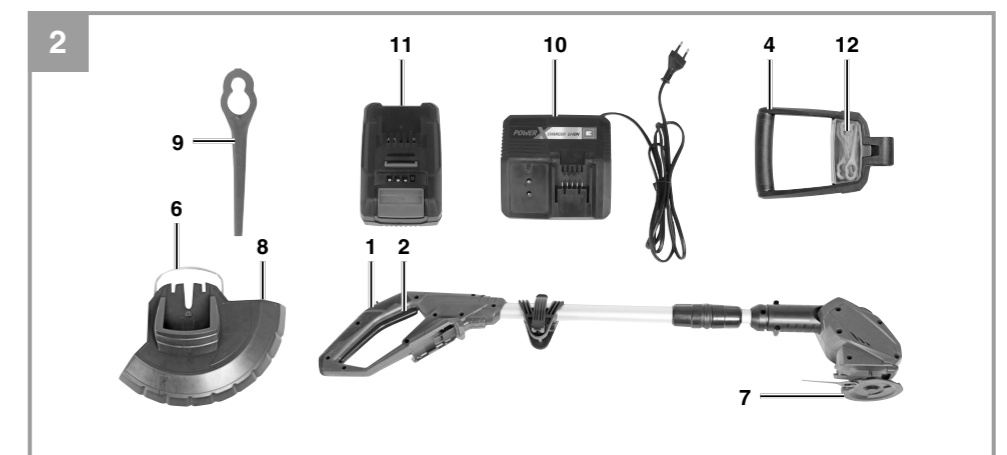

Einhell®

GE-CT 18 Li Kit GE-CT 18 Li

- D** Originalbetriebsanleitung
Akku-Rasentrimmer
- GB** Original operating instructions
Cordless Grass Trimmer
- F** Instructions d'origine
Coupe-herbe sans fil
- I** Istruzioni per l'uso originali
Trimmer a batteria
- S** Original-bruksanvisning
Batteridrivnen grästrimmer
- NL** Originele handleiding
Accugazontrimmer
- FIN** Alkuperäiskäyttöohje
Akkukäyttöinen ruohotrimmari

Вс.: с 10:00 по 16:00

КОНТАКТЫ:

+38 (044) 360-46-77

+38 (066) 77-395-77

+38 (097) 77-236-77

+38 (093) 360-46-77

Детальное описание товара: <https://storgom.ua/product/akkumuliatornyi-trimmer-einhell-ge-ct-18-li-kit-1x20-ah.html>