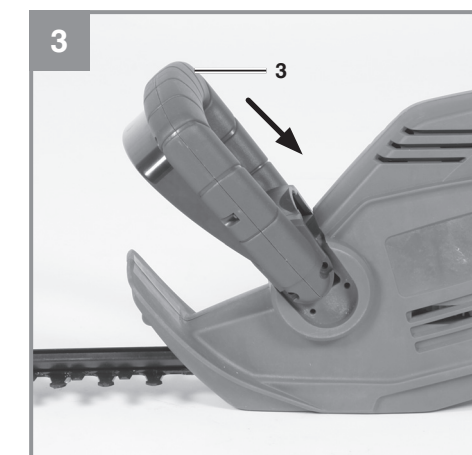

Einhell®

GC-EH 5747

1. **D** Originalbetriebsanleitung
   Elektro-Heckenschere
2. **GB** Original operating instructions
   Electric hedge trimmer
3. **F** Instructions d'origine
   Taille-haies électrique
4. **I** Istruzioni per l'uso originali
   Cesoie per siepi elettriche
5. **S** Original-bruksanvisning
   Elektrisk häcksax
6. **HR/BIH** Originalne upute za uporabu
   Električne škare za živicu
7. **RS** Originalna uputstva za upotrebu
   Električne makaze za živicu
8. **NL** Originele handleiding
   Elektrische heggenschaar
9. **FIN** Alkuperäiskäyttöohje
   Sähkökäyttöiset pensassakset
10. **RO** Instrucțiuni de utilizare originale
    Foarfece prntru gard viu electric
11. **GR** Πρωτότυπες Οδηγίες χρήσης
    Ηλεκτρικός θαμνοκοπτης
12. **TR** Orijinal Kullanma Talimatı
    Elektrikli çit makası

Art.-Nr.: 34.037.42

I.-Nr.: 11016

EH 07/2016(01)