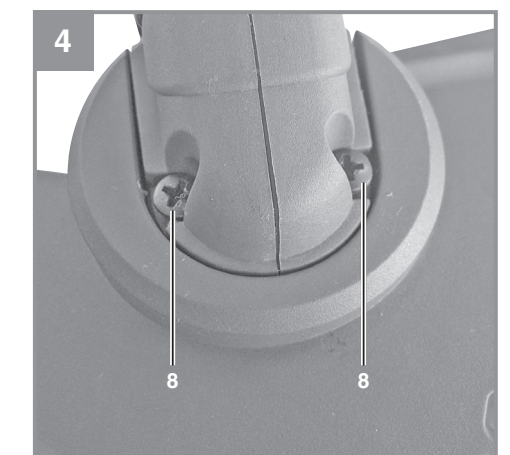

Einhell®

GC-EH 5747

1. **D** Originalbetriebsanleitung
   Elektro-Heckenschere
2. **GB** Original operating instructions
   Electric hedge trimmer
3. **F** Instructions d'origine
   Taille-haies électrique
4. **I** Istruzioni per l'uso originali
   Cesoie per siepi elettriche
5. **S** Original-bruksanvisning
   Elektrisk häcksax
6. **HR/BIH** Originalne upute za uporabu
   Električne škare za živicu
7. **RS** Originalna uputstva za upotrebu
   Električne makaze za živicu
8. **NL** Originele handleiding
   Elektrische heggenschaar
9. **FIN** Alkuperäiskäyttöohje
   Sähkökäyttöiset pensassakset
10. **RO** Instrucțiuni de utilizare originale
    Foarfece prntru gard viu electric
11. **GR** Πρωτότυπες Οδηγίες χρήσης
    Ηλεκτρικός θαμνοκοπτης
12. **TR** Orijinal Kullanma Talimatı
    Elektrikli çit makası

Art.-Nr.: 34.037.42

I.-Nr.: 11016

EH 07/2016(01)