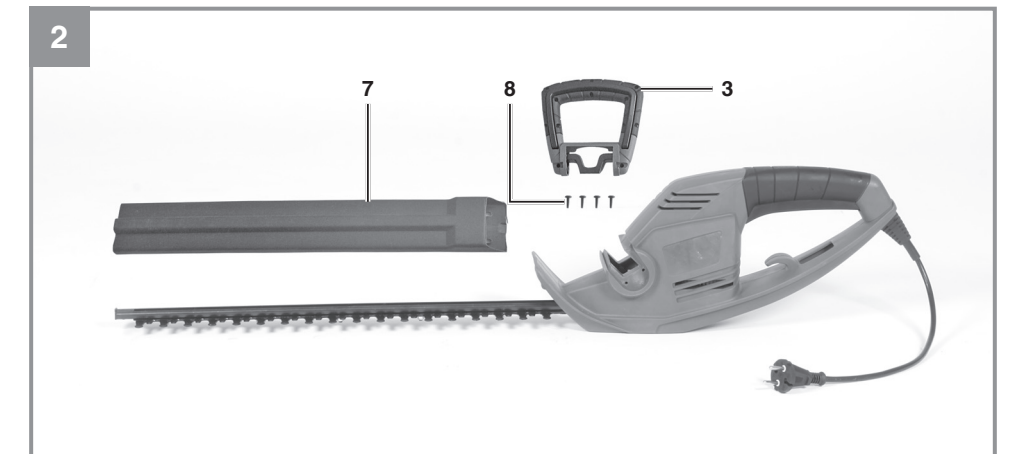

Einhell®

GC-EH 5747

1. **D** Originalbetriebsanleitung
   Elektro-Heckenschere
2. **GB** Original operating instructions
   Electric hedge trimmer
3. **F** Instructions d'origine
   Taille-haies électrique
4. **I** Istruzioni per l'uso originali
   Cesoie per siepi elettriche
5. **S** Original-bruksanvisning
   Elektrisk häcksax
6. **HR/BIH** Originalne upute za uporabu
   Električne škare za živicu
7. **RS** Originalna uputstva za upotrebu
   Električne makaze za živicu
8. **NL** Originele handleiding
   Elektrische heggenschaar
9. **FIN** Alkuperäiskäyttöohje
   Sähkökäyttöiset pensassakset
10. **RO** Instrucțiuni de utilizare originale
    Foarfece prntru gard viu electric
11. **GR** Πρωτότυπες Οδηγίες χρήσης
    Ηλεκτρικός θαμνοκοπτης
12. **TR** Orijinal Kullanma Talimatı
    Elektrikli çit makası

Art.-Nr.: 34.037.42

I.-Nr.: 11016

EH 07/2016(01)