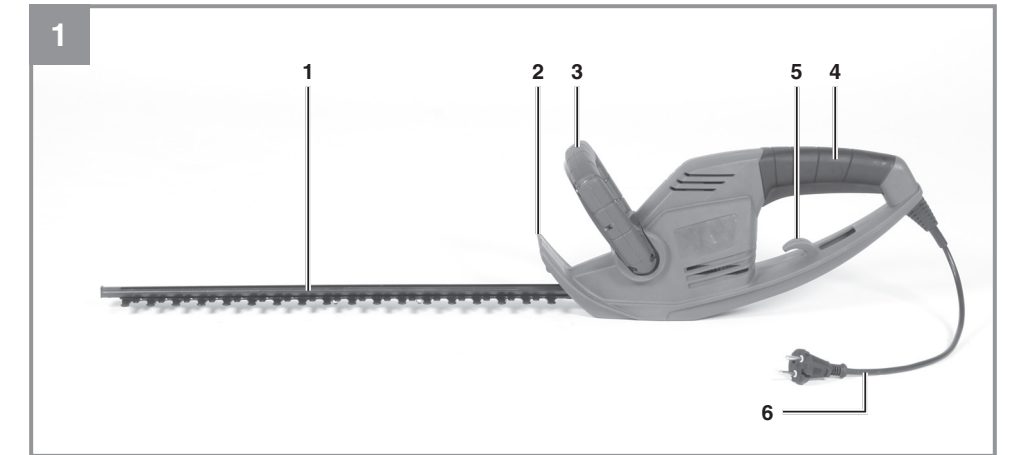

Einhell®

GC-EH 5747

1. **D** Originalbetriebsanleitung
   Elektro-Heckenschere
2. **GB** Original operating instructions
   Electric hedge trimmer
3. **F** Instructions d'origine
   Taille-haies électrique
4. **I** Istruzioni per l'uso originali
   Cesoie per siepi elettriche
5. **S** Original-bruksanvisning
   Elektrisk häcksax
6. **HR/BIH** Originalne upute za uporabu
   Električne škare za živicu
7. **RS** Originalna uputstva za upotrebu
   Električne makaze za živicu
8. **NL** Originele handleiding
   Elektrische heggenschaar
9. **FIN** Alkuperäiskäyttöohje
   Sähkökäyttöiset pensassakset
10. **RO** Instrucțiuni de utilizare originale
    Foarfece prntru gard viu electric
11. **GR** Πρωτότυπες Οδηγίες χρήσης
    Ηλεκτρικός θαμνοκοπτης
12. **TR** Orijinal Kullanma Talimatı
    Elektrikli çit makası

Art.-Nr.: 34.037.42

I.-Nr.: 11016

EH 07/2016(01)