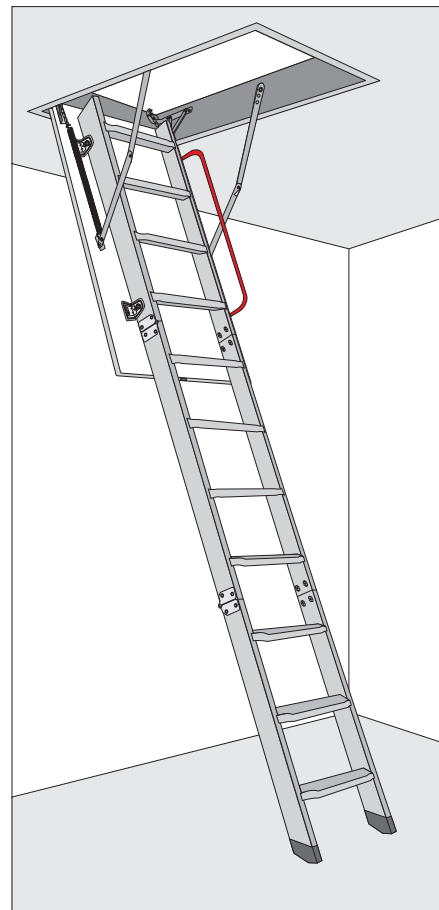

LXH

LXS

LXB

LXL

LWS

LWK
LTK

NC99A

IMSS-Uniwe./3segm/WL/09.06.2005/K

Producent:
FAKRO PP Sp. z o.o.
ul. Węgierska 144a, 33-300 Nowy Sącz

Produkt: schody składane strychowe

- Aprobata Techniczna AT-06-0506/2002

- Krajowa deklaracja zgodności nr 21/0506/04 z 29.09.2004 r.