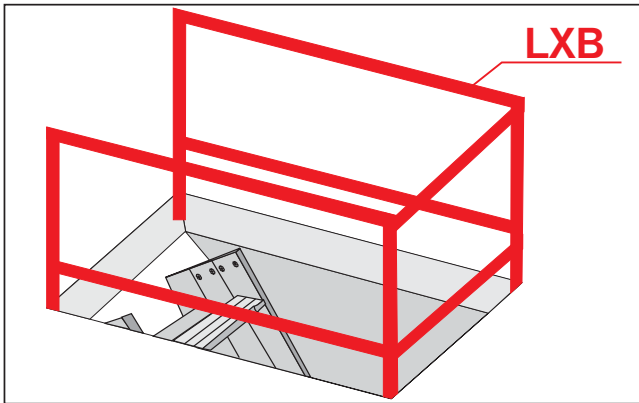

LXH

LXS

LXB

LXL

LWS

LWK
LTK

NC99A

IMSS-Uniwe./3segm/WL/09.06.2005/K

Producent:
FAKRO PP Sp. z o.o.
ul. Węgierska 144a, 33-300 Nowy Sącz

Produkt: schody składane strychowe

- Aprobata Techniczna AT-06-0506/2002

- Krajowa deklaracja zgodności nr 21/0506/04 z 29.09.2004 r.