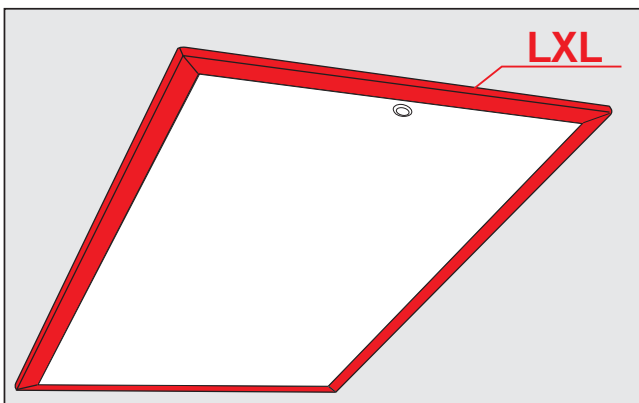

LXH

LXS

LXB

LXL

LWS

LWK
LTK

NC99A

IMSS-Uniwe./3segm/WL/09.06.2005/K

Producent:
FAKRO PP Sp. z o.o.
ul. Węgierska 144a, 33-300 Nowy Sącz

Produkt: schody składane strychowe

- Aprobata Techniczna AT-06-0506/2002

- Krajowa deklaracja zgodności nr 21/0506/04 z 29.09.2004 r.