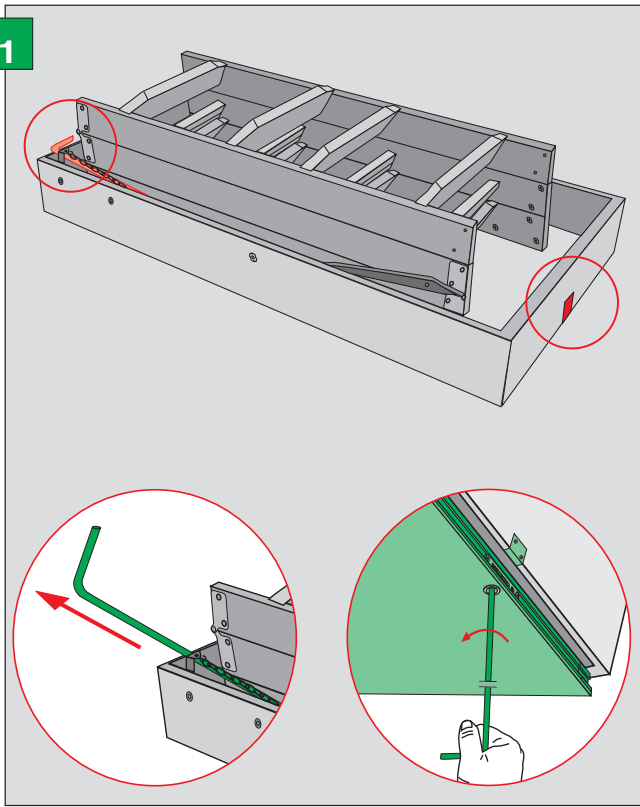

Producent:
FAKRO PP Sp. z o.o.
ul. Węgierska 144a, 33-300 Nowy Sącz

Produkt: schody składane strychowe

- Aprobata Techniczna AT-06-0506/2002

- Krajowa deklaracja zgodności nr 21/0506/04 z 29.09.2004 r.

1

LWK, LTK