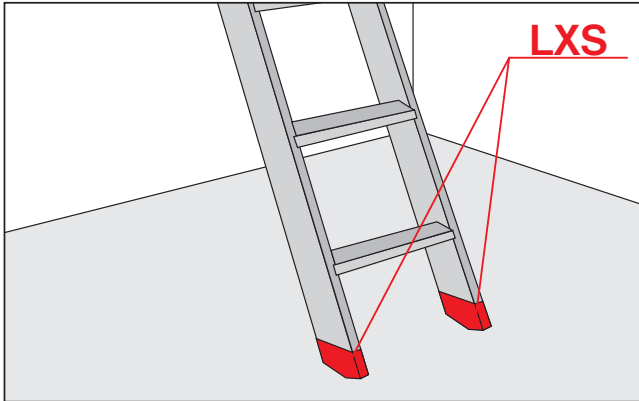

LXH

LXS

LXB

LXL

LWS

LWK
LTK

NC99A

IMSS-Uniwe./3segm/WL/09.06.2005/K

Producent:
FAKRO PP Sp. z o.o.
ul. Węgierska 144a, 33-300 Nowy Sącz

Produkt: schody składane strychowe

- Aprobata Techniczna AT-06-0506/2002

- Krajowa deklaracja zgodności nr 21/0506/04 z 29.09.2004 r.