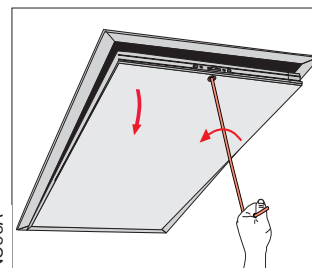

NC99A

IMSS-Uniwe./3segm/WL/09.06.2005/K

Producent:
FAKRO PP Sp. z o.o.
ul. Węgierska 144a, 33-300 Nowy Sącz

Produkt: schody składane strychowe

- Aprobata Techniczna AT-06-0506/2002

- Krajowa deklaracja zgodności nr 21/0506/04 z 29.09.2004 r.