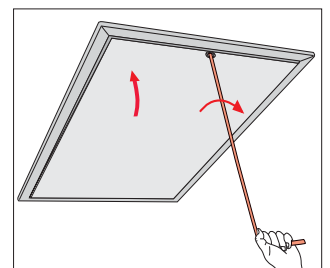

NC99A

IMSS-Uniwe./3segm/WL/09.06.2005/K

Producent:
FAKRO PP Sp. z o.o.
ul. Węgierska 144a, 33-300 Nowy Sącz

Produkt: schody składane strychowe

- Aprobata Techniczna AT-06-0506/2002

- Krajowa deklaracja zgodności nr 21/0506/04 z 29.09.2004 r.