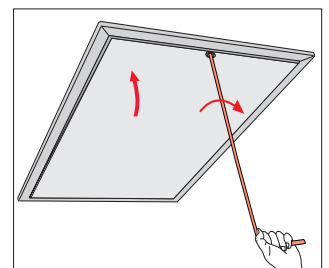

NC99A

IMSS-Uniwe./3segm/WL/09.06.2005/K

Producent:
FAKRO PP Sp. z o.o.
ul. Węgierska 144a, 33-300 Nowy Sącz

Produkt: schody składane strychowe

- Aprobata Techniczna AT-06-0506/2002

- Krajowa deklaracja zgodności nr 21/0506/04 z 29.09.2004 r.