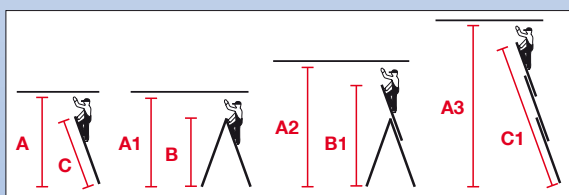

STABILO®

Универсальная лестница, трехсекционная

- Трехсекционная алюминиевая лестница с перекладинами, четыре практические функции: может применяться как приставная и выдвжная лестница, как двусторонняя стремянка и как стремянка с выдвжной секцией
- Боковины из алюминиевого пресованного профиля с дополнительным усилением в наиболее нагруженных местах для повышения жесткости и защиты кромок
- Направляющие и крепежные элементы из высоколегированного алюминия
- Охватывающий стойку направляющий профиль со встроенными накладками скольжения обеспечивает высокую устойчивость и удобство в работе
- Самофиксирующиеся крюки-защелки препятствуют произвольному выскальзыванию секций при работе и транспортировке
- Две алюминиевые планки дополнительно предотвращают самопроизвольное раздвижение или складывание секций лестницы при работе и фиксируются при транспортировке
- Варианты 3 x 12 и 3 x 14 оснащены настенными роликами
- Двухкомпонентные опорные заглушки: твердый материал обеспечивает прочное соединение с боковиной, мягкий материал обеспечивает надежное сцепление с опорной поверхностью и препятствует нежелательному скольжению лестницы на гладком полу
- Широкая поперечная траверса обеспечивает высокую устойчивость при работе на большой высоте

Certificate
EN 131
Norm

Рабочая высота до, м A	3,35	3,90	4,15	4,70	5,25	
Рабочая высота до, м A1	3,90	4,15	4,40	4,95	5,45	
Рабочая высота до, м A2	4,40	4,95	5,45	6,55	7,60	
Рабочая высота до, м A3	6,30	7,10	7,90	9,55	11,20	
Высота лестницы, м B	2,30	2,60	2,85	3,40	3,90	
Высота лестницы, м B1	3,70	4,20	4,70	5,80	6,85	
Длина лестницы, м C	2,40	2,70	3,00	3,55	4,10	
Длина лестницы, м C1	5,20	6,05	6,90	8,60	10,25	
Количество перекладин	3x8	3x9	3x10	3x12	3x14	
Вес около, кг	14,4	16,8	18,4	25,8	30,0	
Транс- портные размеры	длина, м	2,40	2,70	3,00	3,55	4,10
	ширина, м	0,50	0,50	0,50	0,50	0,50
	высота, м	0,16	0,19	0,19	0,23	0,23
Арт. №	123329	123336	123343	123350	123367	