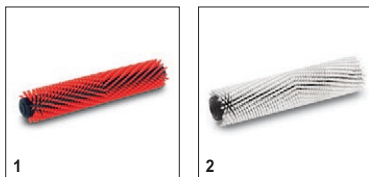

Комплектация

Роликовая щетка	■
Система из двух баков	■
Питание от сети	■
Колеса для транспортировки	■
2 всасывающие балки, прямые	■
■ Включено в комплект поставки	

Аксессуары для BR 30/4 C 1.783-223.0

		Артикул	Жесткость/ тип щетки	Длина		Цвет	Описание	
Микроволоконная насадка								
Микрофибровый ролик	1	4.762-453.0		300 мм	60 мм	светло зеленый	Уникальная щетка, сочетающая превосходные очищающие свойства микроволокон с преимуществами технологии цилиндрических щеток. В сборе. Цвет: светло-зеленый.	■

■ Включено в комплект поставки □ Доступные аксессуары

Аксессуары для BR 30/4 C 1.783-223.0

KÄRCHER

		Артикул	Жесткости/ тип щетки	Длина	Цвет		Описание	
Роликовые щетки для машин BR								
Цилиндрическая щетка	1	4.762-428.0	средний	300 мм	красный	1 шт.	Роликовые щетки (средней жесткости, красные) с износостойким звездо-подобным механизмом, длина 300 мм. Подходят для нормальных и чувствительных напольных покрытий.	■
	2	4.762-452.0	мягкий	300 мм	белый	1 шт.	Роликовые щетки (мягкие, белые) с износостойким звездо-подобным механизмом, длина 300 мм. Подходят для очистки чувствительных покрытий и полировки	□