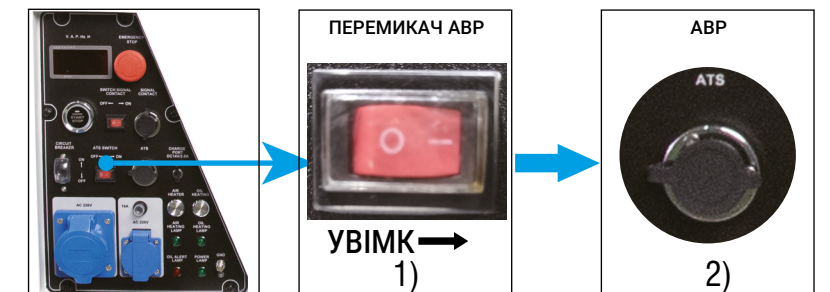

7 ЗАПУСК ГЕНЕРАТОРА ЧЕРЕЗ АВР

- 1): Встановіть червоний перемикач у положення **УВИМК**.
- 2): Під'єднайте штекер АВР, щоб увімкнути функцію автоматичної роботи.
- 3): При першому запуску генератора через АВР необхідно виконати кроки 1-4.

8 АВАРІЙНА ЗУПИНКА

У будь-якій аварійній ситуації натисніть аварійну кнопку, щоб вимкнути генератор.