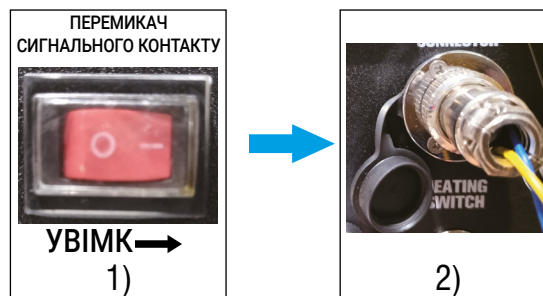

6 ЗАПУСК ГЕНЕРАТОРА ЧЕРЕЗ СИГНАЛЬНИЙ КОНТАКТ

- 1): Встановіть червоний перемикач у положення **УВИМК**.
- 2): Під'єднайте двоконтактний штекер для запуску.
- 3): При першому запуску генератора через сигнальний контакт необхідно виконати кроки 1-4.