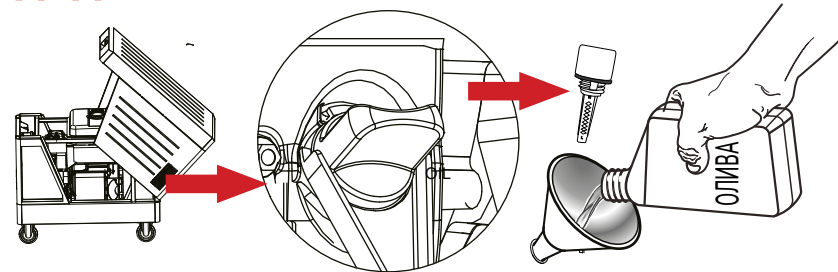

## 1 ДОДАВАННЯ мастила : SAE 10W-30

Встановіть пристрій на рівній поверхні. Вийміть щуп для мастила. За допомогою лійки, що входить до комплекту, залийте мастило SAE 10W-30. Встановіть щуп на місце і затягніть.