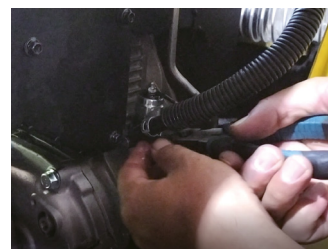

3 ВИДАЛЕННЯ ПОВІТРЯ

Ослабте хомут шланга подачі пального, від'єднайте паливний шланг, дайте пальному витекти, потім швидко під'єднайте паливний шланг і встановіть хомут на місце.