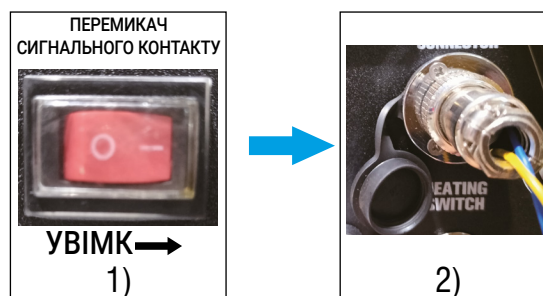

6 ЗАПУСК ГЕНЕРАТОРА ЧЕРЕЗ СИГНАЛЬНИЙ КОНТАКТ

- 1): Встановіть червоний перемикач у положення **УВИМК**.
- 2): Під'єднайте двоконтактний штекер для запуску.
- 3): При першому запуску генератора через сигнальний контакт необхідно виконати кроки 1-4.