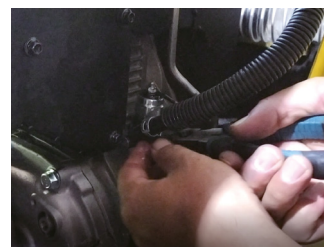

3 ВИДАЛЕННЯ ПОВІТРЯ

Ослабте хомут шланга подачі пального, від'єднайте паливний шланг, дайте пальному витекти, потім швидко під'єднайте паливний шланг і встановіть хомут на місце.